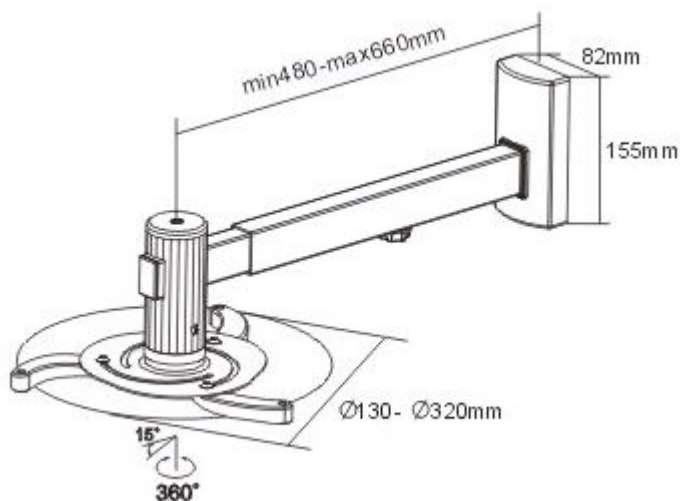

24 měs.

Stav:

Nové zboží

Popis

Sunne by Elite Screens PRO05

Nástěnný držák pro projektory. Maximální zatížení tohoto držáku je **10 kg**. Držák nabízí naklopení o 15° a otočení o 360°.

ZÁKLADNÍ SPECIFIKACE

Max. zatížení: 10 kg

Vzdálenost od zdi: 480 - 660 mm

Rozteč montážních bodů projektoru: 130 - 320 mm

Materiál: hliník, ocel

Barva: stříbrná

[Informační list](#)