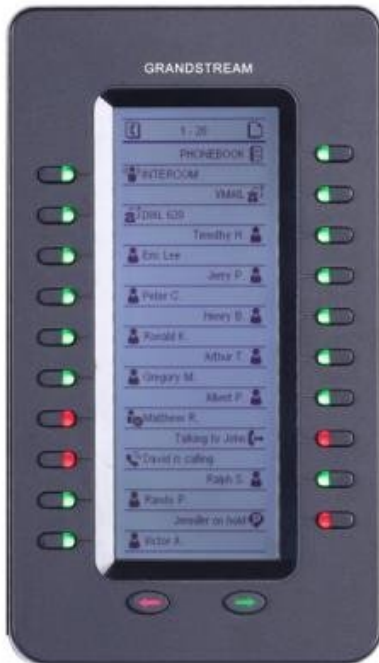

ROZŠIŘUJÍCÍ MODUL GRANDSTREAM GXP-2200-EXT

Cena celkem:

2 565 Kč**(bez DPH: 2 120 Kč)**

Kód zboží:

NETG5029

Part No.:

GXP2200EXT

Záruka:

24 měs.

Stav:

Nové zboží

Popis**Grandstream GXP-2200-EXT**

Externí rozšiřující modul, jehož součástí je LCD displej s rozlišením 128 x 384 bodů, 20 programovatelných tlačítek s dvoubarevnými LED a 2 navigační klávesy. S tímto modulem lze rozšířit adresář o 40 kontaktů a lze takto využít až 4 moduly současně.

ZÁKLADNÍ SPECIFIKACE**Kompatibilita:** Grandstream GXP2140, GPX2170, GXV3240**Hmotnost:** 0,38 kg**Rozměry:** 206 x 117 x 32 mm**Barva:** černá