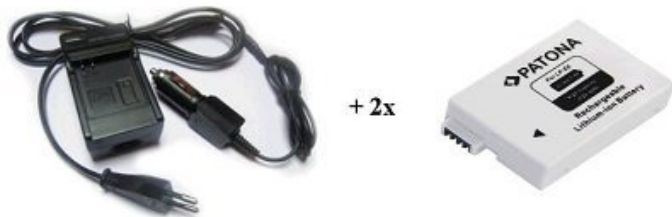

NABIJEČKA PATONA + 2 X BATERIE CANON LP-E8

Cena celkem:

939 Kč**(bez DPH: 776 Kč)**

Kód zboží:

PORB5114

Part No.:

PT1574B

Záruka:

24 měsíců/6 měs. akku

Stav:

Nové zboží

Popis**PATONA nabíječka + 2 x baterie komaptibilní s Canon LP-E8**

Rychlonabíječka (110-220V) včetně nabíječky do vozu (12V). Nabíječka indikuje pomocí LED diody provoz, zatížení a nabití baterie. Je vybavena ochranou proti přehřátí a přebíjení. Nabíječky jsou vyráběny dle nejvyšších evropských standardů kvality a vyznačují se extrémně dlouhou životností.

ZÁKLADNÍ SPECIFIKACE**Kompatibilní s bateriemi:** LP-E8, LPE8**Kompatibilní s přístroji:** Canon EOS 450D, 550. Rebel T2i**Kapacita baterie:** 950 mAh**Technologie baterie:** Li-iontová**Nahrazuje baterie:** LP-E8