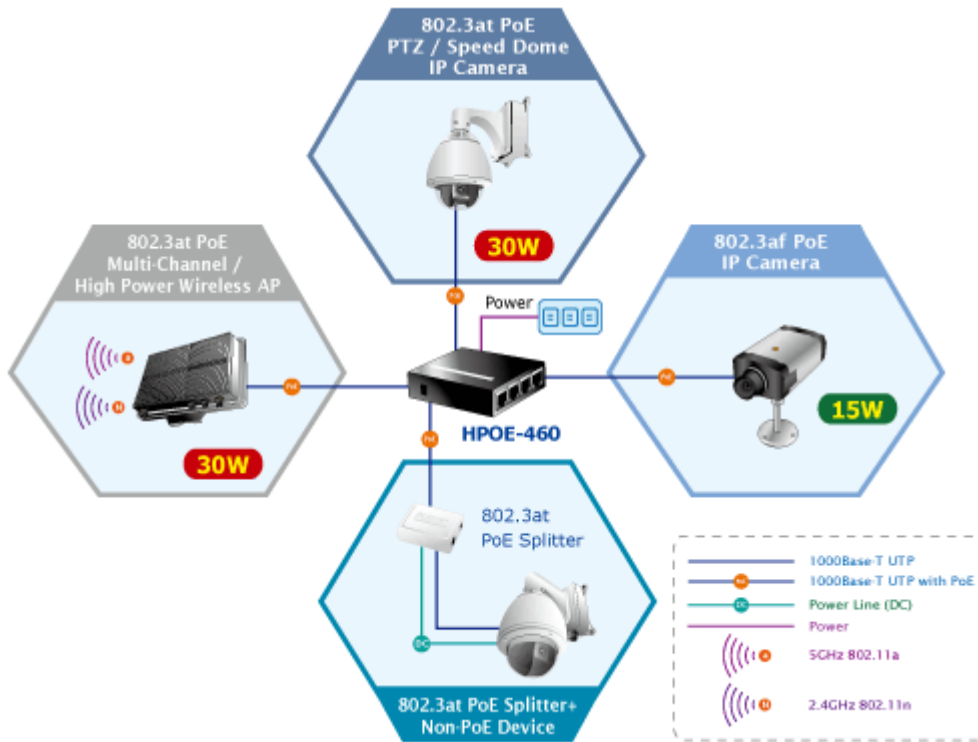

38 měs.

Stav:

Nové zboží

Popis

PLANET HPOE-460

PoE 4portový injektor pro napájení po Ethernetovém kabelu. Standard IEEE 802.3af, Mid-Span, napájecí výkon 120W. 4 porty data-in, 4 porty data+power out. Napájení DC 52~56V.

PoE (power over ethernet) Injektor HUB pro napájení zařízení po ethernetu podle IEEE 802.3af a vícepříkonových zařízení IEEE 802.3at. Je navržen pro napájení zařízení jako jsou PTZ nebo Speedome IP kamery nebo WiFi přístupové body. K dispozici jsou celkem 4 porty s celkovým výstupním výkonem 120W, injektor je průchozí, napájení přidružuje na již stávající ethernet Cat5/5e/6 vedení.

Pokud koncové zařízení nepodporuje IEEE802.3at budete potřebovat POE-161S, které pro danou kabelovou trasu napájení pro vzdálené zařízení poskytne.

ZÁKLADNÍ SPECIFIKACE

Rozhraní: 8 x RJ-45 10/100/1000 Mbps : 4 x Data input, 4 x Data + Power output

Celkový napájecí výkon: do 120 W, IEEE 802.3af, IEEE 802.3at

Zatížitelnost portu: až 30,8 W

Napájení: DC 52 - 56 V

Provozní teplota: 0 až 50°C

Rozměry: 97 x 70 x 26 mm

Hmotnost: 220 g

 [Manuál](#)

 [Ostatní download](#)