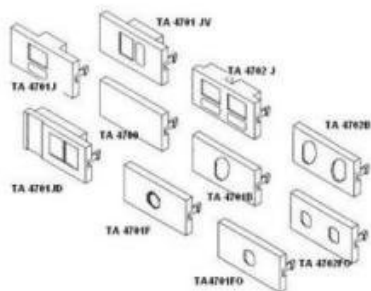

ČELNÍ PANEL SOLARIX PRO MODULÁRNÍ ZÁSUVKU PLNÝ

Cena celkem:

9,08 Kč
(bez DPH: 7,50 Kč)

Kód zboží:

ACNET2470

Part No.:

23470000

Stav:

Nové zboží

Popis

Solarix čelní panel pro modulární zásuvku Solarix SX5 plný

Čelo 25 x 50 mm pro modulární zásuvku Solarix SX5 plný TA4700

ZÁKLADNÍ SPECIFIKACE

Barva: bílá

Rozměry: 25 x 50 mm