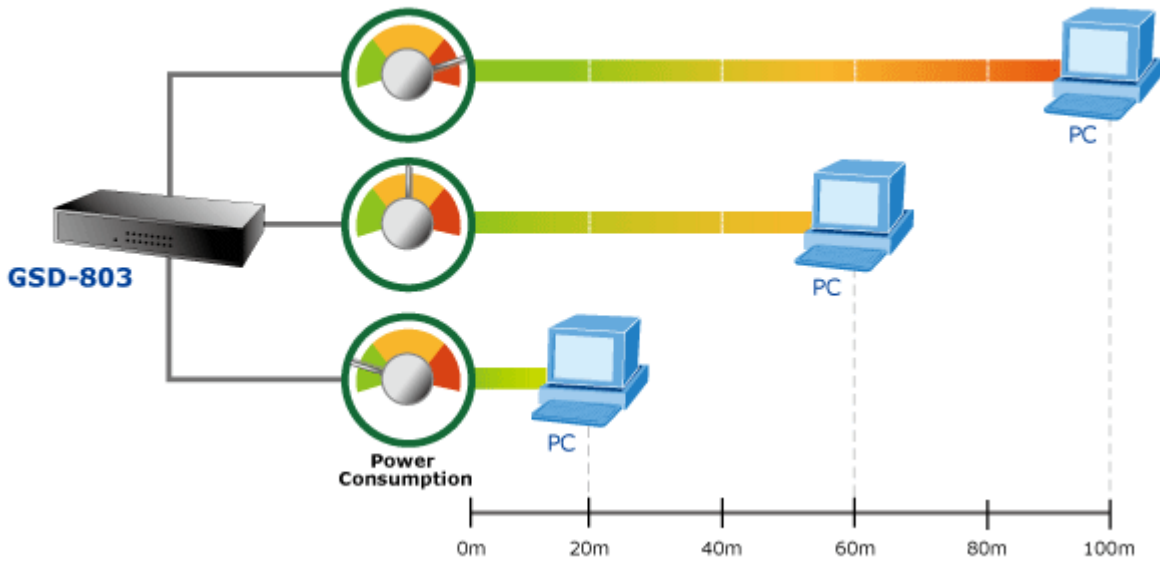

Záruka:

38 měs.

Stav:

Nové zboží

Popis

PLANET GSD-803

8portový Gigabitový desktopový přepínač. Autodetekce rychlosti a typu kabelu. Kovová skříň. Energeticky efektivní ethernet zařízení podle 802.3az (EEE) a EuP, bez ventilátorů, ext.napájení.

Gigabitové přepínače v miniaturním provedení pro stolní použití. Mají plnou propustnost, jsou neblokující, vybaveny architekturou Store and Forward. Rozměry jejich kovových skříněk dovolují jejich umístění do malých 10" rozvaděčů či nenápadné uložení kdekoliv.

ZÁKLADNÍ SPECIFIKACE

Fyzické vlastnosti:

Porty: 8 x RJ-45 10/100/1000BASE-T

Paměť: 4k MAC adres

Propustnost: sběrnice 16 Gbps, provozně 11,9 Mpps (64B)

Podpora přenosu: JumboFrame 9KB

Provedení: desktop

Napájení: externí zdroj 5V DC, celkový příkon do 3,4W

Ochrana: bez ochrany

Provozní teplota: 0 - 50°C

Rozměry: 155 x 86 x 26 mm

Hmotnost: 348 g

Intelligent Power Savings

Power Saving **40%**

*Full Port link/Cable length < 20m

**Save
26,280 Watts
yearly**