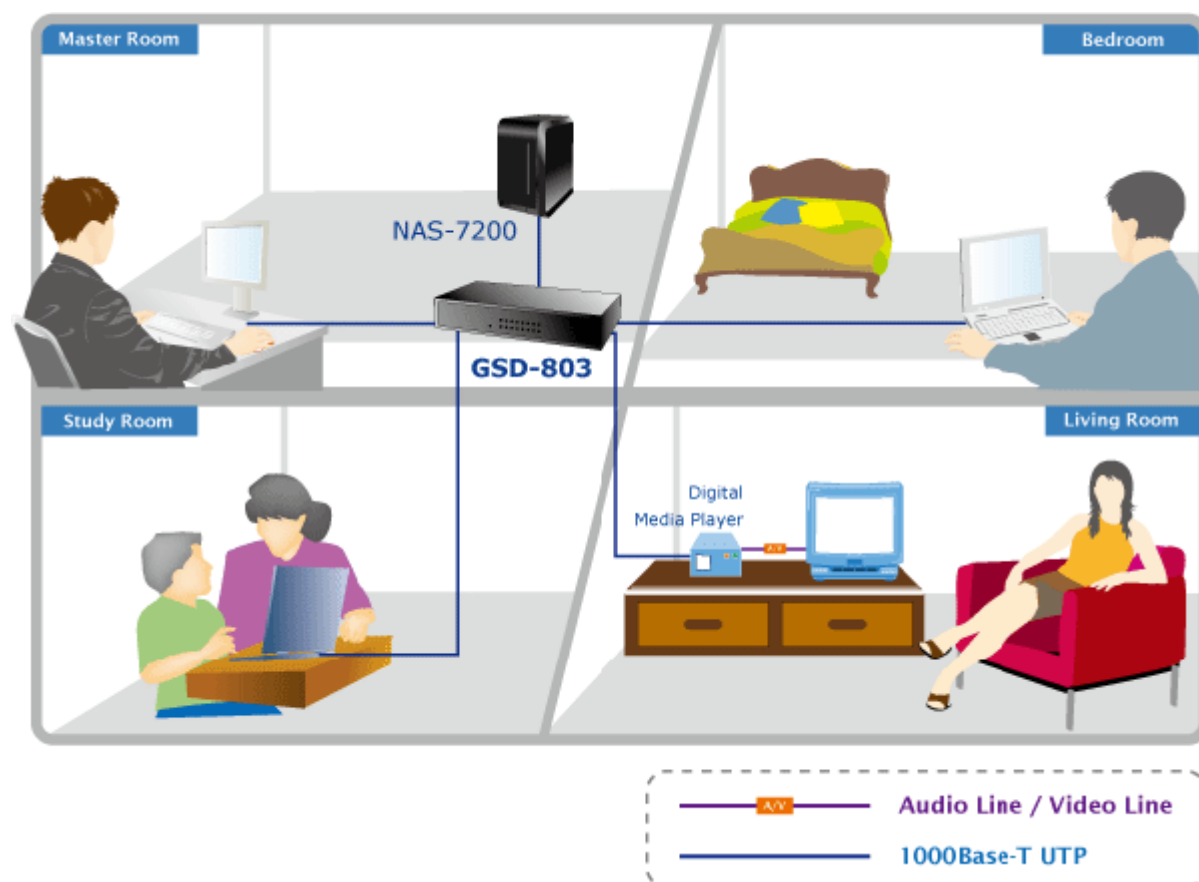

Záruka:

38 měs.

Stav:

Nové zboží

Popis

PLANET GSD-803

8portový Gigabitový desktopový přepínač. Autodetekce rychlosti a typu kabelu. Kovová skříň. Energeticky efektivní ethernet zařízení podle 802.3az (EEE) a EuP, bez ventilátorů, ext.napájení.

Gigabitové přepínače v miniaturním provedení pro stolní použití. Mají plnou propustnost, jsou neblokující, vybaveny architekturou Store and Forward. Rozměry jejich kovových skříněk dovolují jejich umístění do malých 10" rozvaděčů či nenápadné uložení kdekoliv.

ZÁKLADNÍ SPECIFIKACE

Fyzické vlastnosti:

Porty: 8 x RJ-45 10/100/1000BASE-T

Paměť: 4k MAC adres

Propustnost: sběrnice 16 Gbps, provozně 11,9 Mpps (64B)

Podpora přenosu: JumboFrame 9KB

Provedení: desktop

Napájení: externí zdroj 5V DC, celkový příkon do 3,4W

Ochrana: bez ochrany

Provozní teplota: 0 - 50°C

Rozměry: 155 x 86 x 26 mm

Hmotnost: 348 g

Intelligent Power Savings

Power Saving **40%**

*Full Port link/Cable length < 20m

**Save
26,280 Watts
yearly**