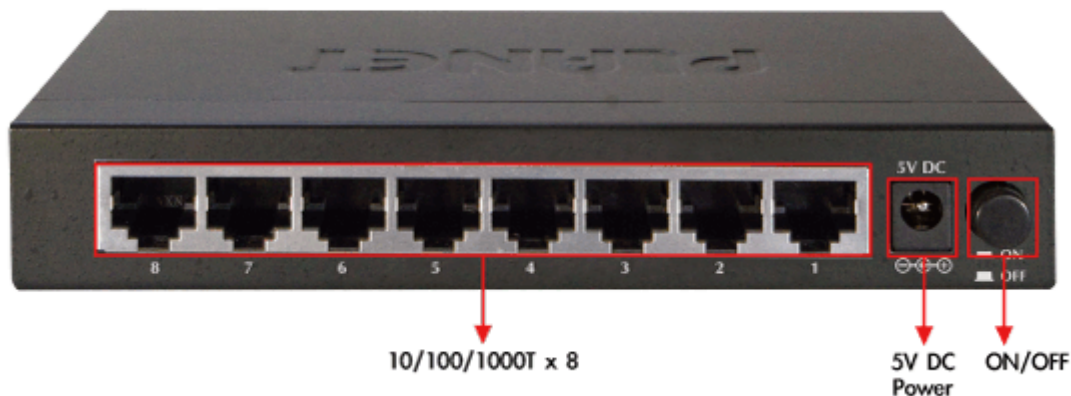

Záruka:

38 měs.

Stav:

Nové zboží

Popis

PLANET GSD-803

8portový Gigabitový desktopový přepínač. Autodetekce rychlosti a typu kabelu. Kovová skříň. Energeticky efektivní ethernet zařízení podle 802.3az (EEE) a EuP, bez ventilátorů, ext.napájení.

Gigabitové přepínače v miniaturním provedení pro stolní použití. Mají plnou propustnost, jsou neblokující, vybaveny architekturou Store and Forward. Rozměry jejich kovových skříněk dovolují jejich umístění do malých 10" rozvaděčů či nenápadné uložení kdekoliv.

ZÁKLADNÍ SPECIFIKACE

Fyzické vlastnosti:

Porty: 8 x RJ-45 10/100/1000BASE-T

Paměť: 4k MAC adres

Propustnost: sběrnice 16 Gbps, provozně 11,9 Mpps (64B)

Podpora přenosu: JumboFrame 9KB

Provedení: desktop

Napájení: externí zdroj 5V DC, celkový příkon do 3,4W

Ochrana: bez ochrany

Provozní teplota: 0 - 50°C

Rozměry: 155 x 86 x 26 mm

Hmotnost: 348 g

Intelligent Power Savings

Power Saving **40%**

*Full Port link/Cable length < 20m

**Save
26,280 Watts
yearly**