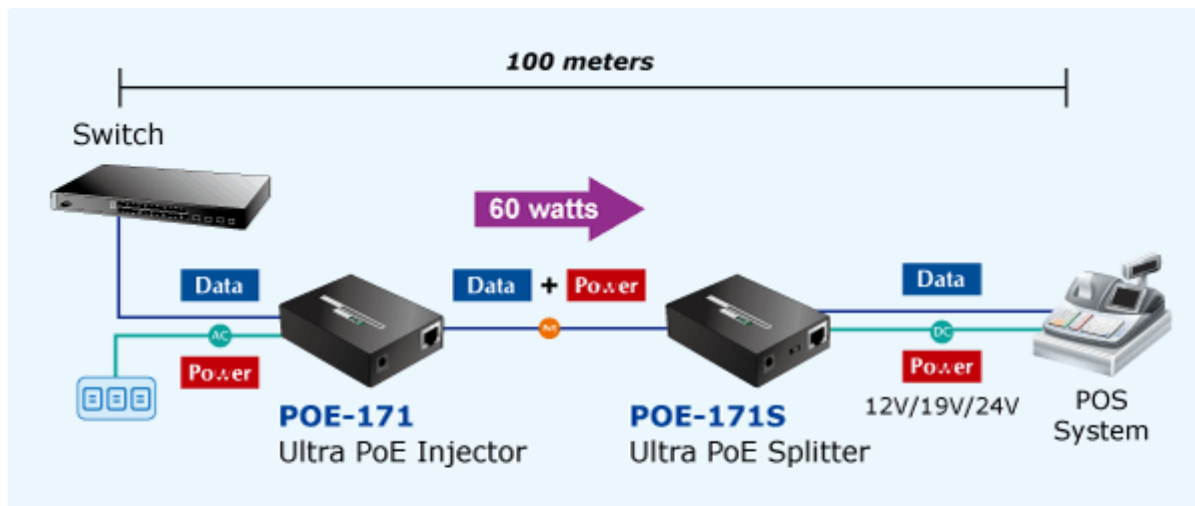

[Manuál](#)

[Ostatní download](#)