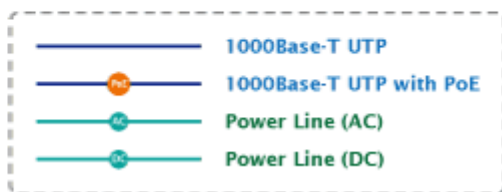

[Manuál](#)

[Ostatní download](#)