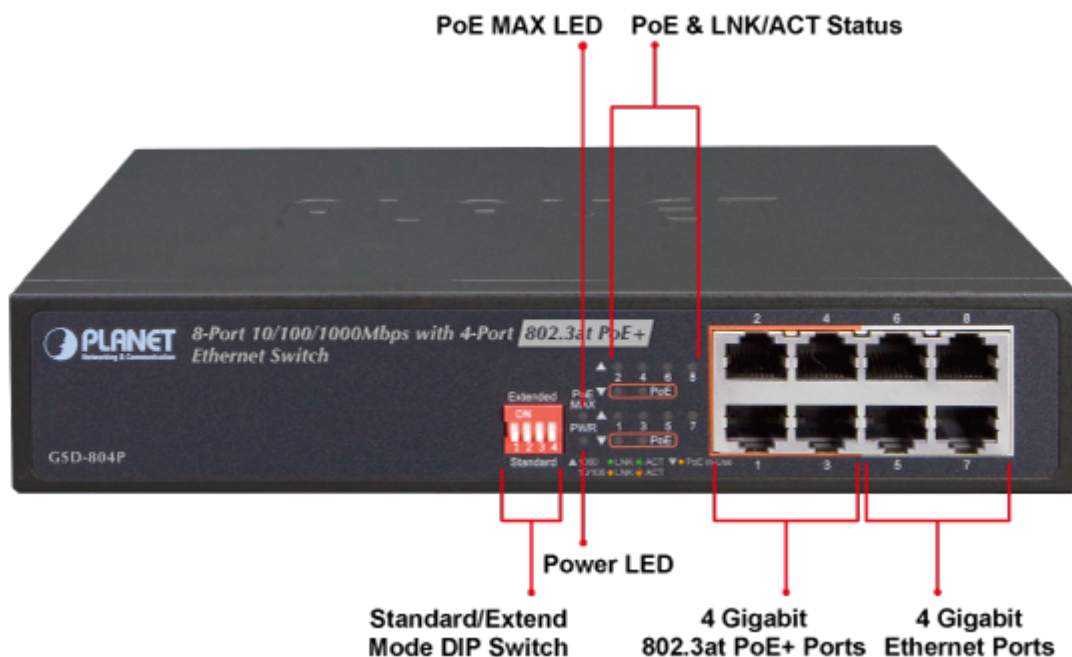

Záruka:

38 měs.

Stav:

Nové zboží

Popis

PLANET GSD-804P

Jednoduchý neřízený 8portový switch nabízející na čtyřech portech funkci PoE standardu 802.3at s celkovým výstupním výkonem 60 W. Potěší také rychlost samotných portů, která je až 1 Gbps. Switch je tak vhodný pro napájení malého počtu IP kamer, kde zcela postačí přepínací kapacita 16 Gbps s propustností až 11,9 Mpps.

Samotné tělo switche je z kovu a samozřejmě má ESD ochranu do 4 kV DC, nebo automatickou detekci připojených zařízení. Provedení bez ventilátorů.

Přenos PoE energie je možný na vzdálenost až 200 metrů při zachování rychlosti 10 Mbps díky možnosti volby napájení mezi standardním módem, nebo prodlouženým módem.

ZÁKLADNÍ SPECIFIKACE

Fyzické vlastnosti:

Porty: 8 x RJ-45 10/100/1000BASE-T, z toho 4x PoE výstup

Paměť: 4k MAC adres

Propustnost: sběrnice 16 Gbps, provozně 11,9 Mpps (64B)

Podpora přenosu: Frame 9KB

Verze IP protokolu: IPv4, IPv6

Provedení: rack 1U

Napájení: interní AC 100-240V, 50/60Hz, 2A max., příkon max. 65 W

Ochrana: ESD do 4kV DC

Provozní teplota: 0°C - 50°C, vlhkost do 95%

Rozměry: 215 x 133 x 42 mm

Hmotnost: 929 g

POE funkce: