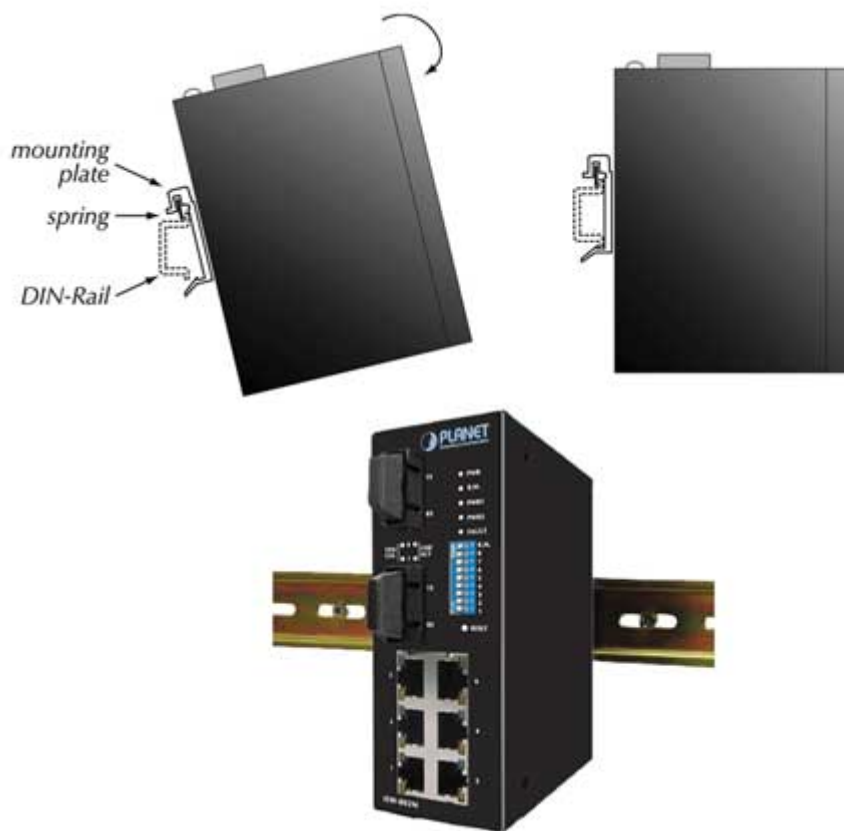

Záruka:

38 měs.

Stav:

Nové zboží

Popis

PLANET PWR-240-48

Napájecí zdroj pro instalaci na DIN lištu. Výstupní napětí 48V DC, zatížitelnost 240W. Provozní teplota -10 až 70°C.

ZÁKLADNÍ SPECIFIKACE

Výstupní napětí: 48-56V DC

Výstupní výkon: 240 W

Vstupní napájení: 100-240V AC

Elektrická bezpečnost: CE EN-60950-1

Rozměry: 125 x 125 x 100 mm

Hmotnost: 1,2 kg

Montáž na DIN lištu:

 [Infoleták](#)