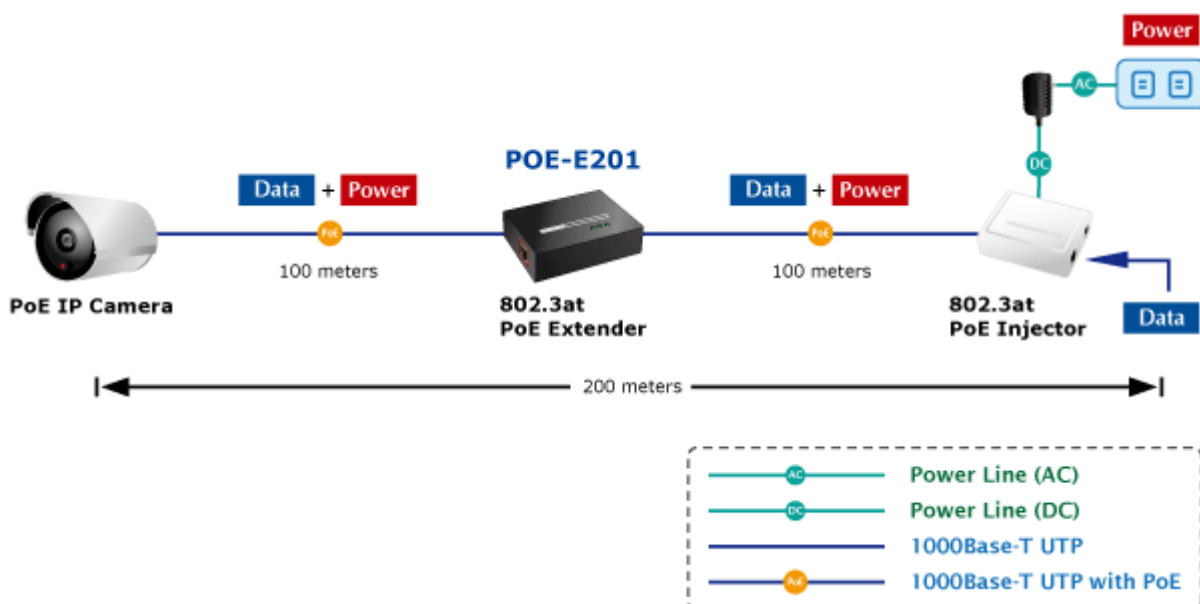

### PLANET POE-E201

Extender pro prodloužení segmentu ethernet 10/100/1000Base-T ze 100m na delší vzdálenosti včetně podpory napájení IEEE 802.3at.

Řešení prodloužení segmentu ethernet včetně zvětšení dosahu napájení PoE (power over ethernet). Jedná se o jednoduché zařízení dovolující prodloužit maximální délku ethernet segmentu ze 100m na 200m nebo až 500m včetně zachování napájení IEEE 802.3at zařízení na konci vedení.

Aplikace extenderu je ideální v místě použití IP kamer nebo bezdrátových přístupových bodů na jejich delší přípojné vzdálenosti. Cenově se tak jedná o levné rozšíření možnosti instalovat napájená zařízení do míst vzdálenějších od centrálního switchu nebo racku. Použití spočívá v jednoduchém vložení extenderu na přerušené vedení.

### ZÁKLADNÍ SPECIFIKACE

**Rozhraní:** 2 x RJ-45 10/100/1000 Mbps : 1 x Data + power input, 1 x Data + Power output

**Celkový napájecí výkon:** do 26 W, IEEE 802.3af, 802.3at

**Zatížitelnost portu:** až 26 W

**Napájení:** PoE 802.3at na vstupu, max. 3,2 W

**Provozní teplota:** 0 až 50°C

**Rozměry:** 94 x 70 x 26 mm

**Hmotnost:** 197 g

 [Vlastnosti](#)

 [Manuál](#)

 [Ostatní download](#)