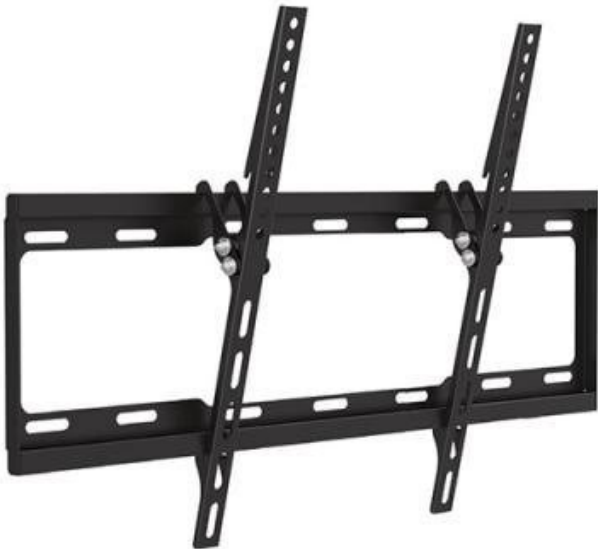

LX, s.r.o. (eshop.lxw.cz)

info@lxw.cz

603474256

22.07.24 15:34:59

SUNNE BY ELITE SCREENS 37-70-EF NA ZEĎ

Cena celkem:

668 Kč
(bez DPH: 552 Kč)

Kód zboží:

TELSUN0034

Part No.:

37-70-ET

Záruka:

24 měs.

Stav:

Nové zboží

Popis

Sunne by Elite Screens 37-70-ET

Držák na zeď pro montáž monitorů a televizí s úhlopříčkou **37" - 70"**. Možný náklon 14°. Maximální zatížení tohoto držáku je **35 kg**.

ZÁKLADNÍ SPECIFIKACE

Velikost obrazovky: 37" - 70"

Vzdálenost TV od zdi: 25 mm

Maximální nosnost: 35 kg

Max. VESA: 600 x 400

Barva: černá