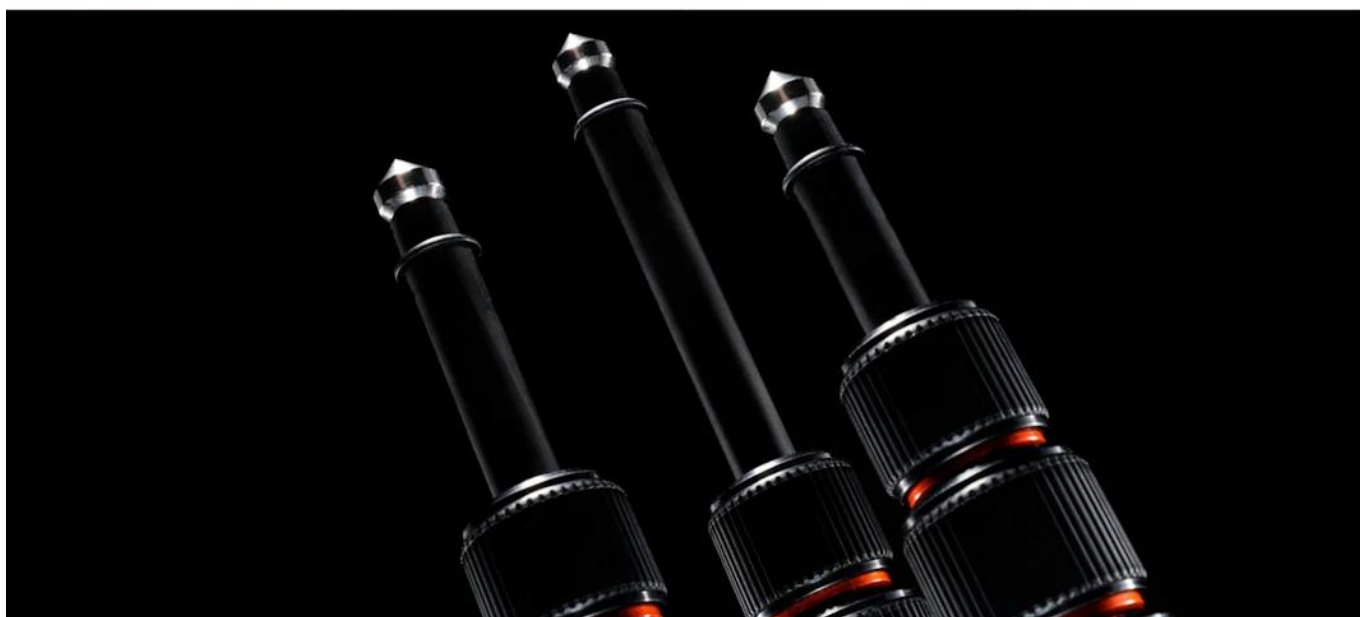

High-Tech karbon: ultralehký a tlumí vibrace

Kvalitní, vícevrstvá **karbonová struktura** zaručuje minimální hmotnost při maximální **torzní tuhosti**. Rušivé mikrovibrace jsou účinně **absorbovány** materiálem, což zajišťuje **dokonale ostré dlouhé expozice** i při větru nebo na nestabilním povrchu.

Rychloupínací zámky: sestavení během vteřin

Už vám neunikne žádný okamžik, když je světlo dokonalé. Ergonomické **otočné zámky** umožňují bleskurychlé sestavení a rozložení. I v zimě s rukavicemi lze nohy **přesně** nastavit a **pevně** zajistit.

Kulová hlava 360°: panoramatická svoboda s Arca-Swiss

Robustní **panoramatická kulová hlava 360°** umožňuje hladké otáčení a přesné nastavení fotoaparátu. Díky standardizovanému **systemu Arca-Swiss** vyměníte vybavení během vteřin - **bezpečně**, jednoduše a kompatibilně s množstvím příslušenství.