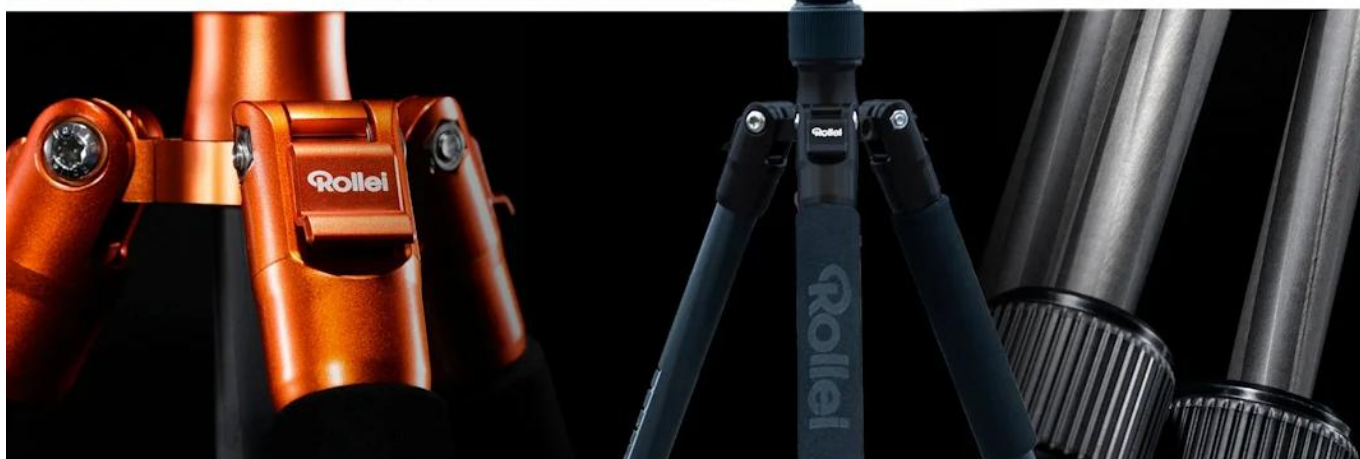

Záruka:

24 měs.

Stav:

Nové zboží

Popis

Rollei Compact Traveler No. 1 Carbon

- **Karbonová konstrukce:** lehká, tuhá a s nízkými vibracemi
- **Nosnost 8 kg:** stabilní pro systémové i Full Frame fotoaparáty
- **Rozměry ve složeném stavu 34,5 cm:** ultrakompaktní
- **Otočné zámky:** s dobrým úchopem a spolehlivé
- **360° kulová hlava:** kompatibilní s Arca-Swiss

High-Tech karbon: ultralehký a tlumí vibrace

Kvalitní, vícevrstvá **karbonová struktura** zaručuje minimální hmotnost při maximální **torzní tuhosti**. Rušivé mikrovibrace jsou účinně **absorbovány** materiálem, což zajišťuje **dokonale ostré dlouhé expozice** i při větru nebo na nestabilním povrchu.

Kulová hlava 360°: panoramatická svoboda s Arca-Swiss

Robustní **panoramatická kulová hlava 360°** umožňuje hladké otáčení a přesné nastavení fotoaparátu. Díky standardizovanému **systemu Arca-Swiss** vyměníte vybavení během vteřin - **bezpečně**, jednoduše a kompatibilně s množstvím příslušenství.

Kreativní makro perspektivy & připraveno pro smartphone

Přiblížte se opravdu blízko: **dělitelná středová tyč** se dá otočit a umožňuje extrémně nízké pohledy pro fascinující **makrosnímky**. Navíc je v balení kvalitní **držák na smartphone**, aby i vaše fotky z mobilu vypadaly profesionálně.