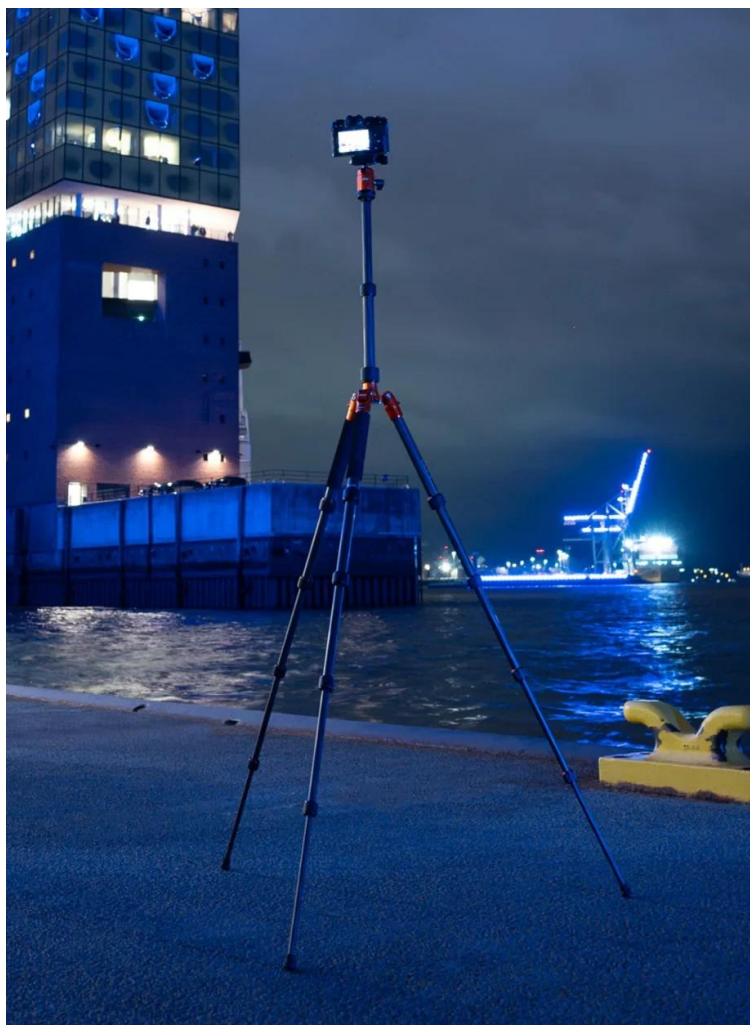

High-Tech karbon: ultralehký a tlumí vibrace

Kvalitní, vícevrstvá **karbonová struktura** zaručuje minimální hmotnost při maximální **torzní tuhosti**. Rušivé mikrovibrace jsou účinně **absorbovány** materiálem, což zajišťuje **dokonale ostré dlouhé expozice** i při větru nebo na nestabilním povrchu.

Nosnost 8 kg: síla pro full-frame výbavu

Nenechte se zmást nízkou vlastní hmotností – tento stativ je silák a bez problémů unese až **8 kg vybavení**. I těžké **full-frame zrcadlovky** nebo profesionální bezzrcadlovky s velkými teleobjektivy stojí naprosto **bezpečně, stabilně a bez chvění**.

Kulová hlava 360°: panoramatická svoboda s Arca-Swiss

Robustní **panoramatická kulová hlava 360°** umožňuje hladké otáčení a přesné nastavení fotoaparátu. Díky standardizovanému **systemu Arca-Swiss** vyměníte vybavení během vteřin - **bezpečně**, jednoduše a kompatibilně s množstvím příslušenství.

Kreativní makro perspektivy & připraveno pro smartphone

Přiblížte se opravdu blízko: **dělitelná středová tyč** se dá otočit a umožňuje extrémně nízké pohledy pro fascinující **makrosnímky**. Navíc je v balení kvalitní **držák na smartphone**, aby i vaše fotky z mobilu vypadaly profesionálně.