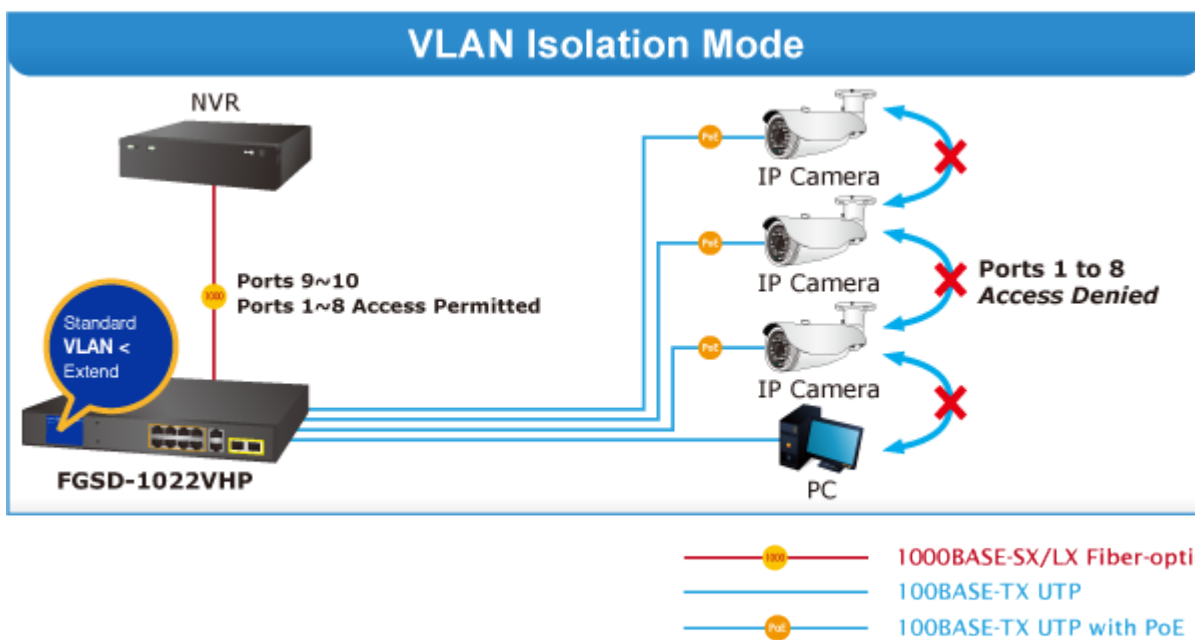

Jedná se o 8portový 10/100Mbit fast ethernet switch se 2 Gigabitovými TP/SFP rozhraními. Umožňuje napájet další zařízení jako jsou IP kamery, VoIP telefony a WiFi přístupové body. Zařízení disponuje plně propustnou 5,6 Gbps rychlou interní páteří sběrnici. Gigabitová rozhraní poskytují další možnosti rozšiřitelnosti, flexibility a integrace v síti. LCD displej na předním panelu informuje o aktuálním vytížení PoE.

Umožňuje připojit a napájet zařízení ethernet rychlostí 10Mb/s do vzdálenosti až 250m na klasické UTP kabeláži. 250m je teoretické maximum závislé na kvalitě kabeláže a konektorů, v běžných podmínkách je reálná vzdálenost 150m. Dle našich testů je reálná vzdálenost na kvalitním kabelu Cat 6 200 metrů, na kabelu Cat 5e 150 metru +- 10%.

### POE funkce:

**Celkový napájecí výkon:** 120 W, IEEE 802.3af, IEEE 802.3at

**Počet injektorů:** 8 x až 30,8 W

**Typ napájení:** End-span

### Pokročilé funkce:

1. automatická detekce napájeného zařízení
2. Extended mód 10Mb/s s dosahem až 250m