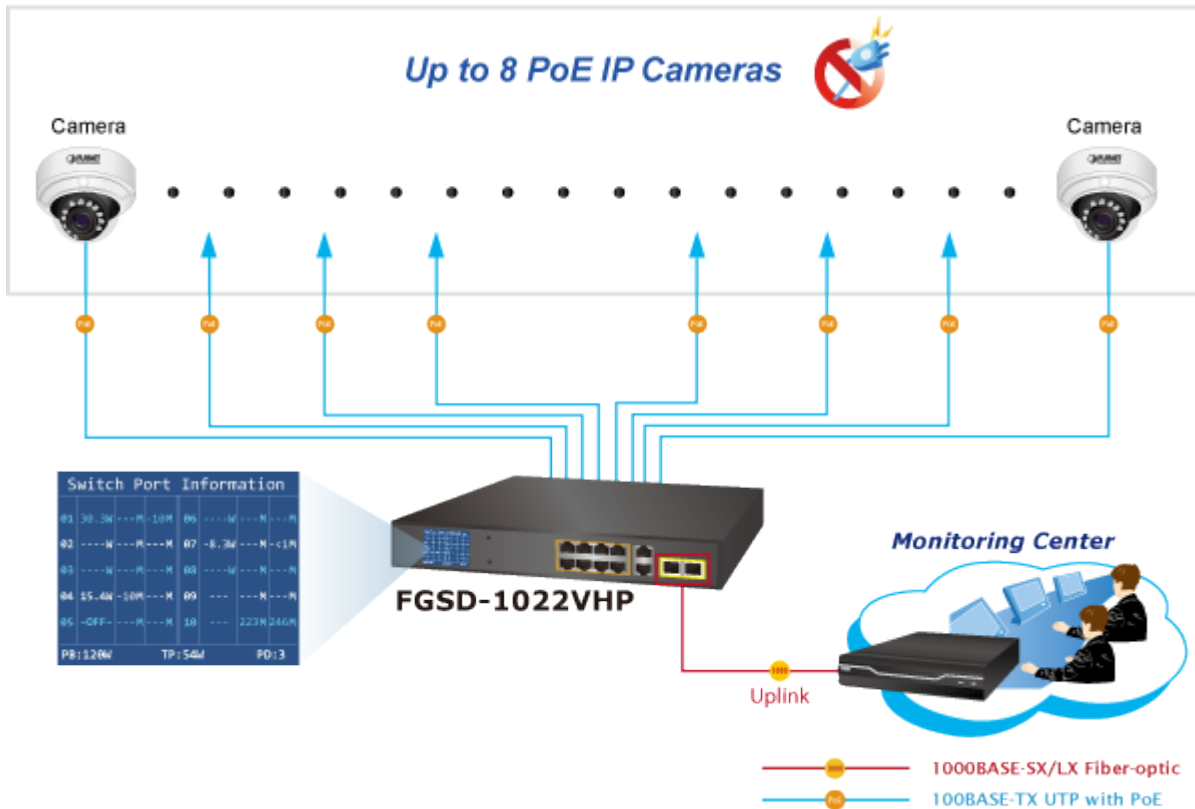

Jedná se o 8portový 10/100Mbit fast ethernet switch se 2 Gigabitovými TP/SFP rozhraními. Umožňuje napájet další zařízení jako jsou IP kamery, VoIP telefony a WiFi přístupové body. Zařízení disponuje plně propustnou 5,6 Gbps rychlou interní páteří sběrnici. Gigabitová rozhraní poskytují další možnosti rozšiřitelnosti, flexibility a integrace v síti. LCD displej na předním panelu informuje o aktuálním vytížení PoE.

Umožňuje připojit a napájet zařízení ethernet rychlostí 10Mb/s do vzdálenosti až 250m na klasické UTP kabeláži. 250m je teoretické maximum závislé na kvalitě kabeláže a konektorů, v běžných podmínkách je reálná vzdálenost 150m. Dle našich testů je reálná vzdálenost na kvalitním kabelu Cat 6 200 metrů, na kabelu Cat 5e 150 metru +- 10%.

### POE funkce:

**Celkový napájecí výkon:** 120 W, IEEE 802.3af, IEEE 802.3at

**Počet injektorů:** 8 x až 30,8 W

**Typ napájení:** End-span

### Pokročilé funkce:

1. automatická detekce napájeného zařízení
2. Extended mód 10Mb/s s dosahem až 250m