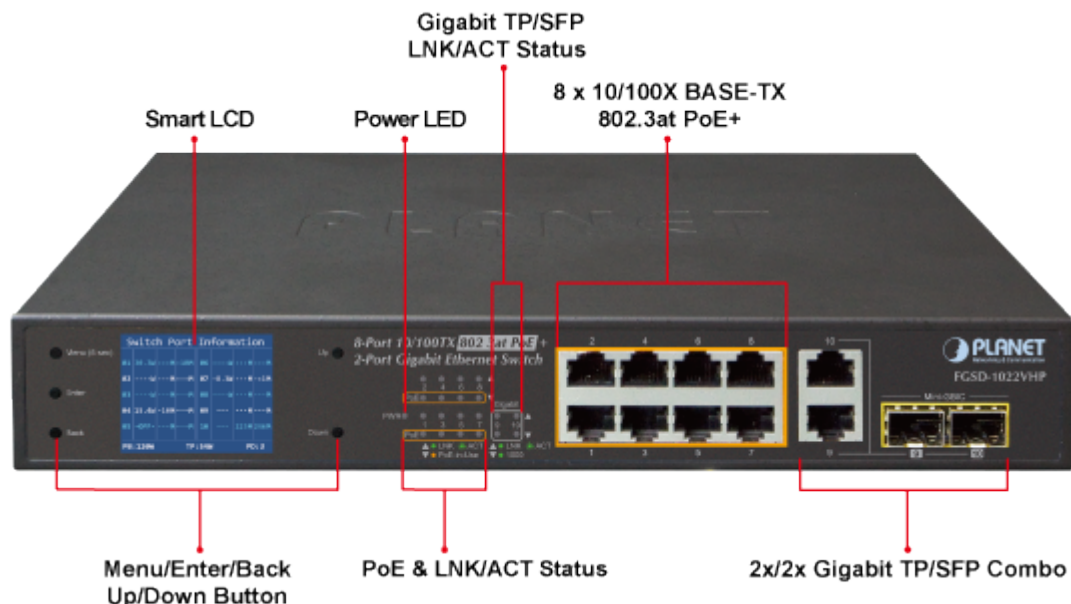

38 měs.

Stav:

Nové zboží

---

**Popis****PLANET FGSD-1022VHP**

2 Gigabitové porty 1000Base-Tp/SFP a 8 portů 10/100Base-TX s možností napájení dalších IEEE 802.3at zařízení, celkový výkon 120W. Extend mód pro spojení rychlostí 10Mb/s do vzdálenosti až 250 m na UTP dle použitého vedení včetně napájení PoE. LCD displej pro info o napájení, portové VLAN, ESD ochrany, interní AC zdroj.

Jedná se o 8portový 10/100Mbit fast ethernet switch se 2 Gigabitovými TP/SFP rozhraními. Umožňuje napájet další zařízení jako jsou IP kamery, VoIP telefony a WiFi přístupové body. Zařízení disponuje plně propustnou 5,6 Gbps rychlou interní páteří sběrnici. Gigabitová rozhraní poskytují další možnosti rozšiřitelnosti, flexibility a integrace v síti. LCD displej na předním panelu informuje o aktuálním vytížení PoE.

Umožňuje připojit a napájet zařízení ethernet rychlostí 10Mb/s do vzdálenosti až 250m na klasické UTP kabeláži. 250m je teoretické maximum závislé na kvalitě kabeláže a konektorů, v běžných podmínkách je reálná vzdálenost 150m. Dle našich testů je reálná vzdálenost na kvalitním kabelu Cat 6 200 metrů, na kabelu Cat 5e 150 metru +- 10%.

### Fyzické vlastnosti:

**Porty:** 8 x RJ-45 10/100BASE-TX, 2 x RJ-45 100/100/1000BASE-T, 2 x SFP 1000BASE-X

**Paměť:** 4k MAC adres

**Propustnost:** sběrnice 5,6 Gbps, provozně 4,16 Mpps (64B)

**Provedení:** rackmount 1U 19"