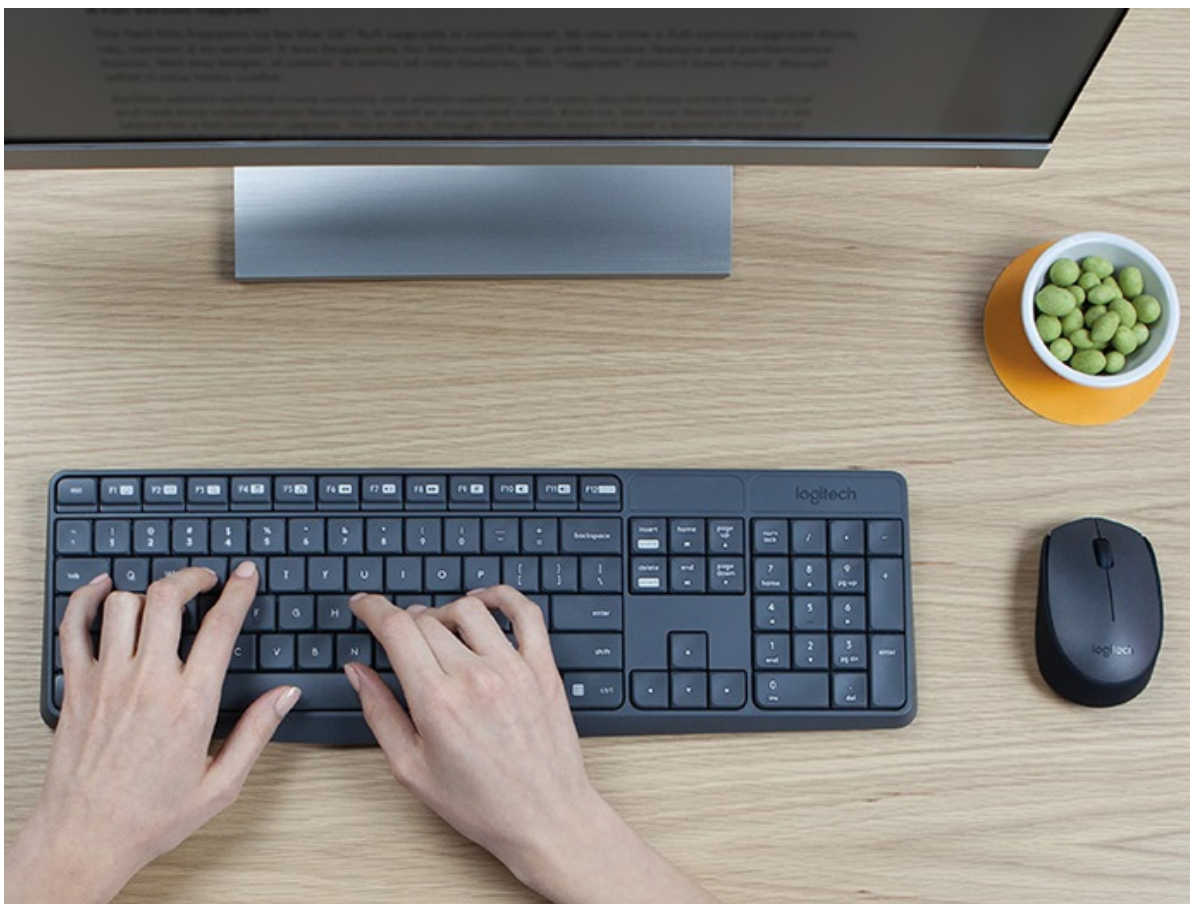

24 měs.

Stav:

Nové zboží

**Popis****Set klávesnice a myši Logitech - komfortní a bezdrátové kontrola vašeho PC**

**Set klávesnice a myši Logitech MK235** pro komplexní ovládání vašeho PC a všech pracovních aplikací a programů, surfování po internetu apod. Díky **bezdrátovému připojení** máte maximální volnost při pohybu myši i umístění klávesnice. **Standardní rozložení kláves** vám umožní ihned začít pracovat tak, jak jste zvyklí. Samozřejmostí je **numerický blok** pro jednoduché a rychlé psaní čísel.

Konstrukce klávesnice je navržena pro každodenní použití a vyznačuje se **dlouhou životností**, díky **odolnosti proti polití** můžete bez obav na pracovní stůl postavit také šálek kávy či čaje při dlouhotrvající činnosti. Optická **myš Logitech** **disponuje rozlišením 1000 dpi** a umožní plynulé a svižné ovládání kurzoru a tím také efektivní surfování po internetu, manipulaci s tabulkami, grafy nebo texty. **Miniaturní USB přijímač** má dosah až 10 metrů.

## Logitech MK235

Bezdrátový set, který je návykový, neboť si ihned po vybalení budete moci vychutnat pohodlí a jednoduchost běžného rozvržení klávesnice standardní velikosti. **Odolná konstrukce** s robustními sklopnými nožkami a provedení odolné proti poltí. Díky **vrstvě zabraňující blednutí** na každé klávese se již nebudete muset bát ztráty písmen z kláves. Stačí připojit **miniaturní přijímač USB** a vychutnávat si spolehlivé připojení bez prodlev na vzdálenost až **10 metrů**.