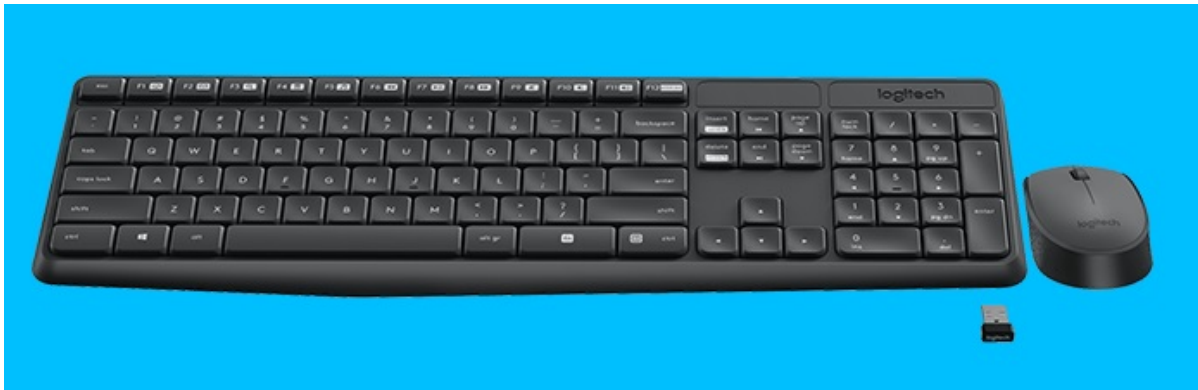

24 měs.

Stav:

Nové zboží

**Popis****Set klávesnice a myši Logitech - komfortní a bezdrátové kontrola vašeho PC**

**Set klávesnice a myši Logitech MK235** pro komplexní ovládání vašeho PC a všech pracovních aplikací a programů, surfování po internetu apod. Díky **bezdrátovému připojení** máte maximální volnost při pohybu myši i umístění klávesnice. **Standardní rozložení kláves** vám umožní ihned začít pracovat tak, jak jste zvyklí. Samozřejmostí je **numerický blok** pro jednoduché a rychlé psaní čísel.

Konstrukce klávesnice je navržena pro každodenní použití a vyznačuje se **dlouhou životností**, díky **odolnosti proti polití** můžete bez obav na pracovní stůl postavit také šálek kávy či čaje při dlouhotrvající činnosti. Optická **myš Logitech** **disponuje rozlišením 1000 dpi** a umožní plynulé a svižné ovládání kurzoru a tím také efektivní surfování po internetu, manipulaci s tabulkami, grafy nebo texty. **Miniaturní USB přijímač** má dosah až 10 metrů.

## Logitech MK235

Bezdrátový set, který je návykový, neboť si ihned po vybalení budete moci vychutnat pohodlí a jednoduchost běžného rozvržení klávesnice standardní velikosti. **Odolná konstrukce** s robustními sklopnými nožkami a provedení odolné proti poltí. Díky **vrstvě zabraňující blednutí** na každé klávese se již nebudete muset bát ztráty písmen z kláves. Stačí připojit **miniaturní přijímač USB** a vychutnávat si spolehlivé připojení bez prodlev na vzdálenost až **10 metrů**.