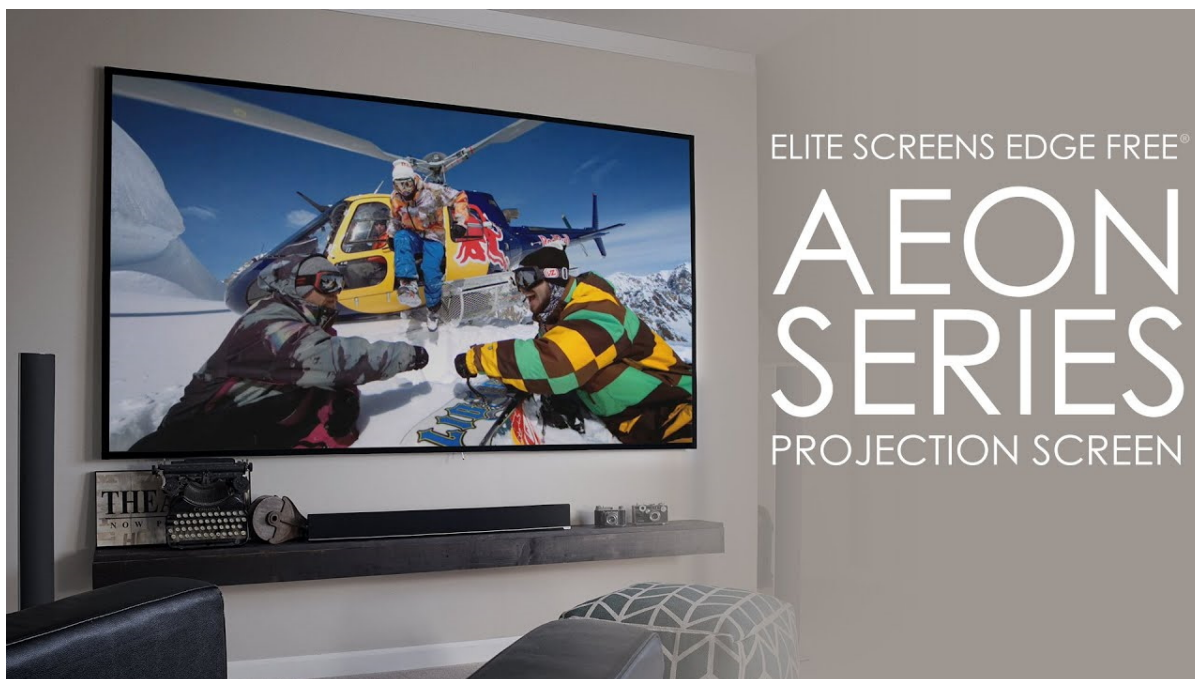

24 měs.

Stav:

Nové zboží

**Popis****Elite Screens AR100WH2**

Projekční plátno v pevném rámu s úhlopříčkou **100"** a poměrem stran **16 : 9**. Ideální pro domácí použití v kombinaci s projektořem. Materiál **CineWhite** má široký rozptyl světla, černobílý kontrast a přirozené barevné ztvárnění. Plátno podporuje **HDR, aktivní 3D a 4K Ultra HD Ready** a nabízí šířku zorného úhlu **180°**. Plátno je nataženo přes podkladový rám, **působí tedy bezrámovým dojmem** (možnost instalace ultratenké lišty).

- Série Aeon Edge Free - bezrámové/bezokrajové projekční plátno v pevném rámu
- Ideální pro domácí použití
- Aktivní 3D, 4K Ultra HD
- Lehká hliníková konstrukce s děleným rámem
- Snadná montáž a instalace
- Edge Free (bezokrajové) + možnost instalace ultratenké lišty

## CineWhite

1. Materiál plátna CineWhite
2. 180° pozorovací úhel (90° vlevo a vpravo)
3. Aktivní 3D & 4K/8K Ultra HD Ready
4. Matný bílý povrch (PVC Flexible)
5. Přirozené podání barev & rovnoměrný rozptyl světla
6. Černá zadní strana
7. Gain 1.1
8. Vhodné pro projektory s krátkou i velmi krátkou projekční vzdáleností a běžné projektory