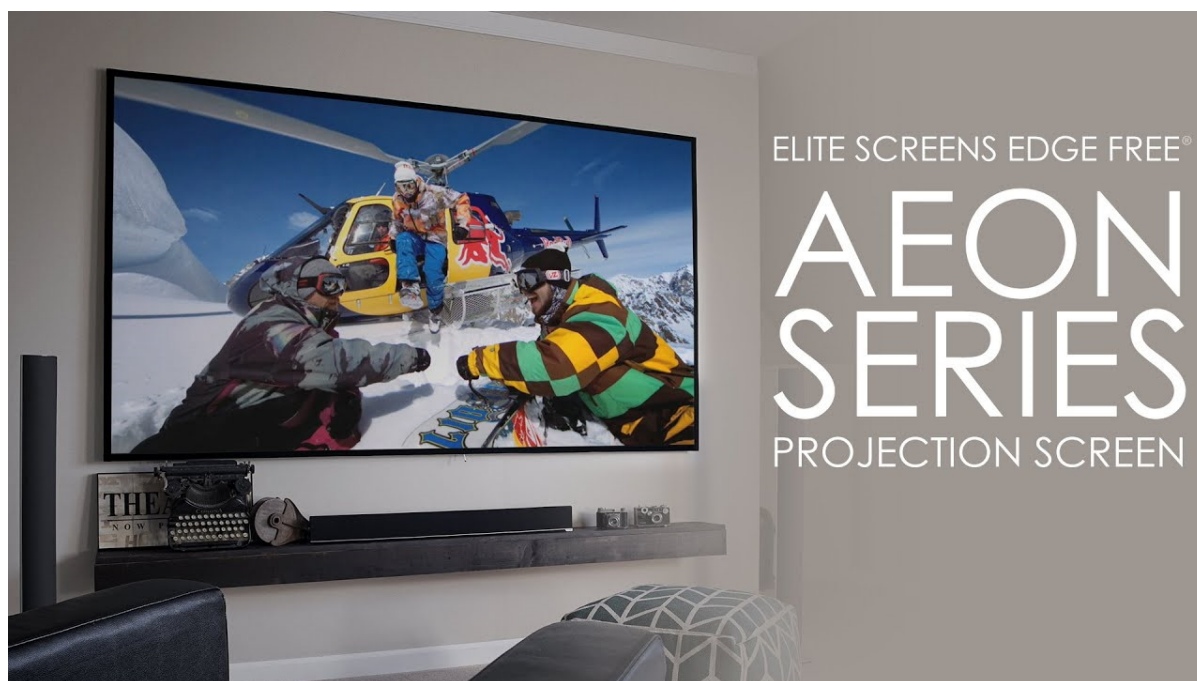

24 měs.

Stav:

Nové zboží

Popis**Elite Screens AR110WH2**

Projekční plátno v pevném rámu s úhlopříčkou **110"** a poměrem stran **16 : 9**. Ideální pro domácí použití v kombinaci s projektorem. Materiál **CineWhite** má široký rozptyl světla, černobílý kontrast a přirozené barevné ztvárnění. Plátno podporuje **HDR, aktivní 3D a 4K Ultra HD Ready** a nabízí šířku zorného úhlu **180°**. Plátno je nataženo přes podkladový rám, **působí tedy bezrámovým dojmem** (možnost instalace ultratenké lišty).

- Série Aeon Edge Free - bezrámové/bezokrajové projekční plátno v pevném rámu
- Ideální pro domácí použití
- Aktivní 3D, 4K Ultra HD
- Lehká hliníková konstrukce s děleným rámem
- Snadná montáž a instalace
- Edge Free (bezokrajové) + možnost instalace ultratenké lišty

Projekční vzdálenost: normal

Barva rámu: černá

CineWhite

1. Materiál plátna CineWhite
2. 180° pozorovací úhel (90° vlevo a vpravo)
3. Aktivní 3D & 4K/8K Ultra HD Ready
4. Matný bílý povrch (PVC Flexible)
5. Přirozené podání barev & rovnoměrný rozptyl světla
6. Černá zadní strana
7. Gain 1.1
8. Vhodné pro projektory s krátkou i velmi krátkou projekční vzdáleností a běžné projektory

CineWhite je vysoce kvalitní povrch projekčního plátna, který poskytuje rovnoměrný rozptyl světla, vynikající reprodukci barev a ostrý obraz. Ideální pro různé typy projekce.

Jak instalovat projekční plátno