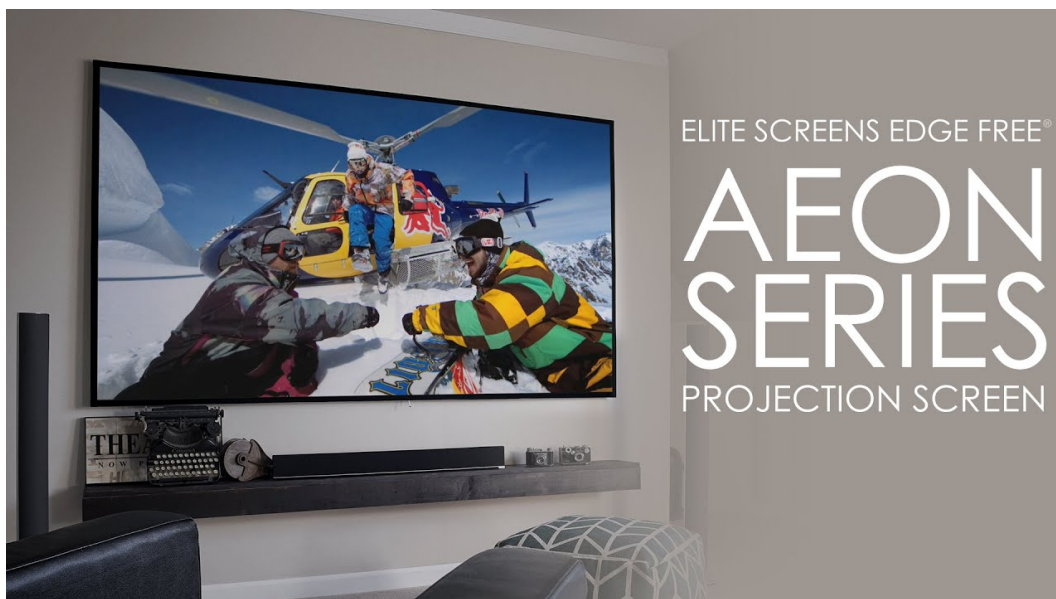

Popis

Elite Screens AR110DHD3

Projekční plátno v pevném hliníkovém rámu s úhlopříčkou 110". **CineGrey 3D** je referenční kvalitní materiál vyvinutý pro prostředí s minimální kontrolou nad osvětlením místnosti. Plátno podporuje aktivní 3D a 4K Ultra HD Ready, kromě toho nabízí šířku zorného úhlu až **90°**. Plátno je možné snadno a rychle připevnit na stěnu.