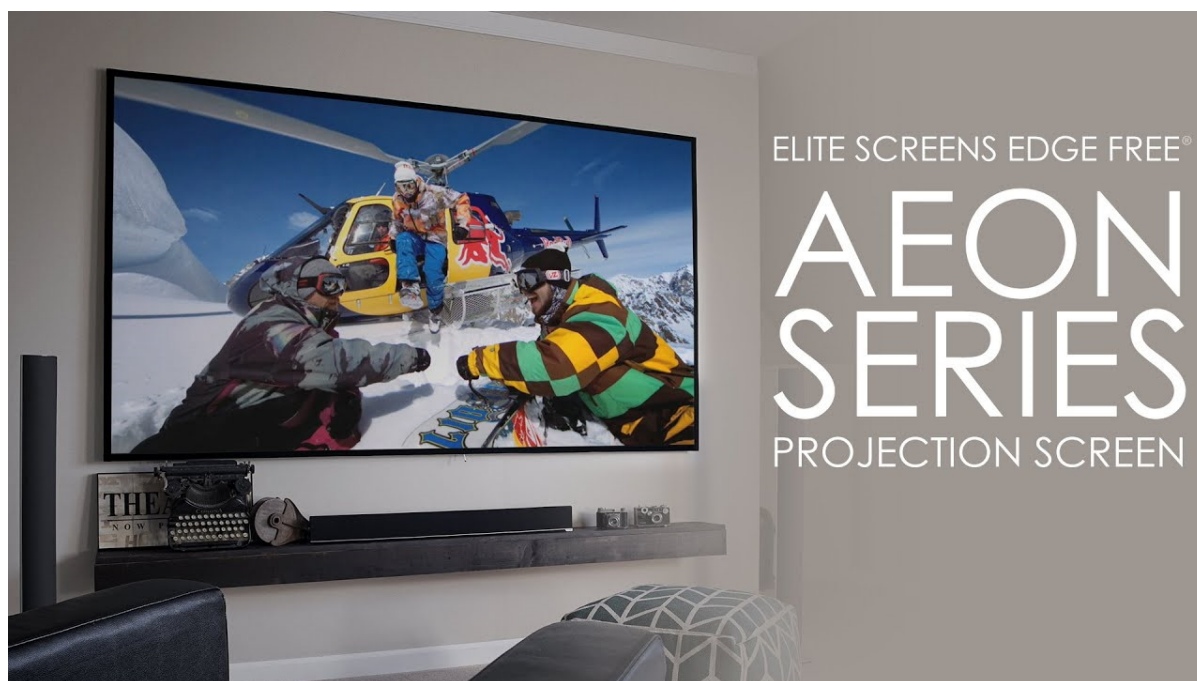

24 měs.

Stav:

Nové zboží

Popis**Elite Screens AR110DHD3**

Projekční plátno v pevném rámu s úhlopříčkou **110"** a poměrem stran **16 : 9**. Ideální pro domácí použití v kombinaci s projektorem. Materiál **CineGrey 3D** je referenční kvalitní materiál vyvinutý pro prostředí s minimální kontrolou nad osvětlením místnosti. Plátno podporuje **aktivní 3D, 4K Ultra HD, HDR** a nabízí šířku zorného úhlu **90°**. Plátno je nataženo přes podkladový rám, **působí tedy bezrámovým dojmem** (možnost instalace ultratenké lišty).

- Série Aeon Edge Free - bezrámové/bezokrajové projekční plátno v pevném rámu
- Ideální pro domácí použití
- Aktivní 3D, 4K Ultra HD
- Lehká hliníková konstrukce s děleným rámem
- Snadná montáž a instalace
- Edge Free (bezokrajové) + možnost instalace ultratenké lišty

Plátno CineGrey 3D není kompatibilní s projektory s ultrakrátkou projekční vzdáleností.

ZÁKLADNÍ SPECIFIKACE

Úhlopříčka: 110" (279,4 cm)
Poměr stran: 16 : 9
Typ plátna: pevný rám, Edge Free (bezokrajové)
Rozměry plátna: 137 × 243,6 cm
Materiál plátna: CineGrey 3D
Odrazivost plátna (gain): 1.2
Projekční vzdálenost: normal
Barva rámu: černá