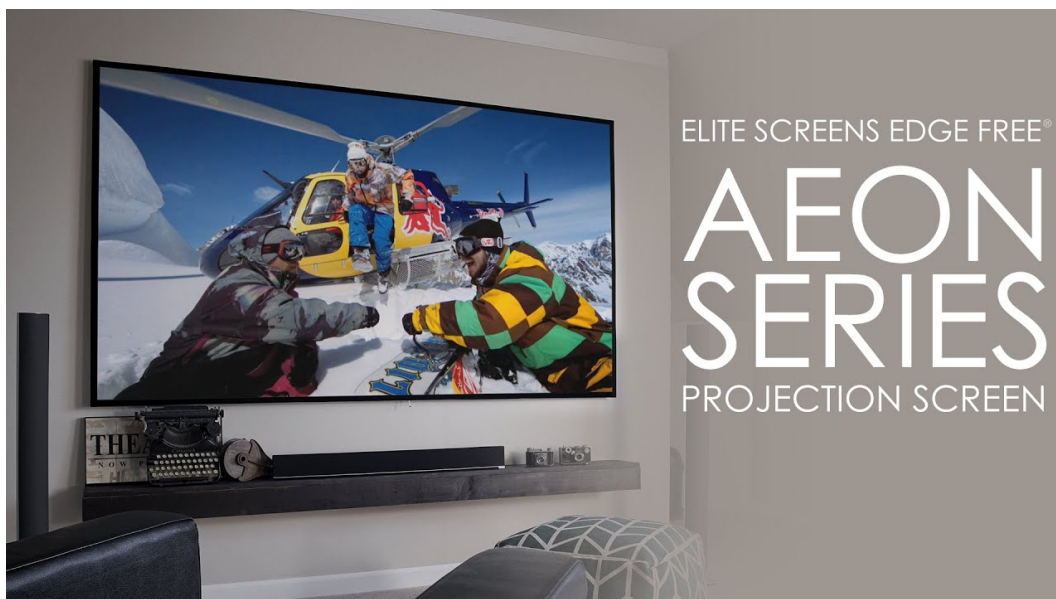

Popis

Elite Screens AR120DHD3

Projekční plátno v pevném hliníkovém rámu s úhlopříčkou 120". **CineGrey 3D** je referenční kvalitní materiál vyvinutý pro prostředí s minimální kontrolou nad osvětlením místnosti. Plátno podporuje aktivní 3D a 4K Ultra HD Ready, kromě toho nabízí šířku zorného úhlu až **90°**. Plátno je možné snadno a rychle připevnit na stěnu.