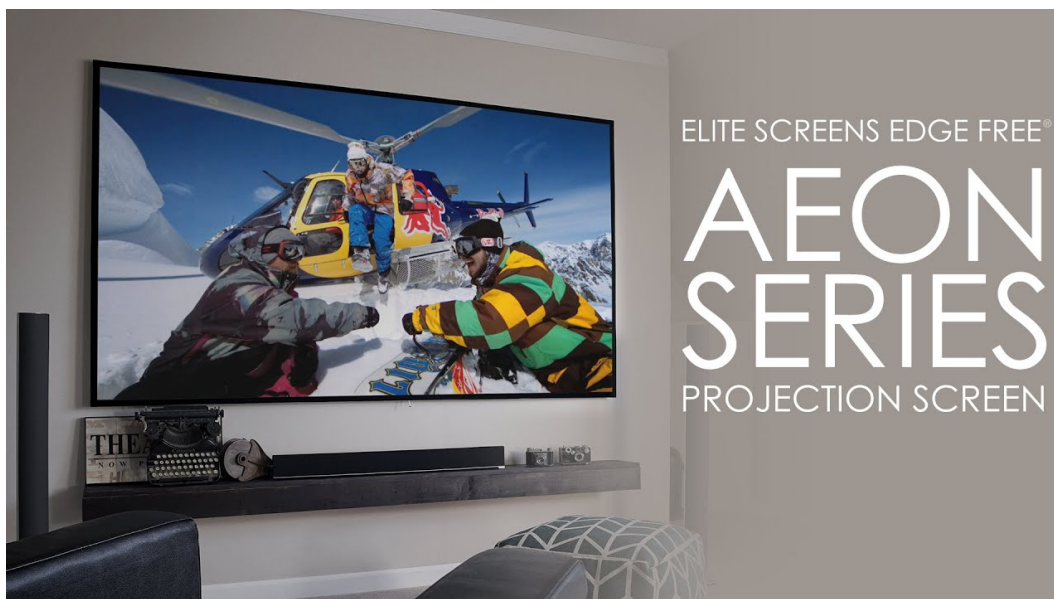

Elite Screens AR120WH2

Projekční plátno v pevném hliníkovém rámu s úhlopříčkou 120". Materiál **CineWhite** má široký rozptyl světla, černobílý kontrast a přirozené barevné ztvárnění. Doporučuje se pro místnosti s kontrolovaným osvětlením. Plátno podporuje aktivní 3D a 4K Ultra HD Ready, kromě toho nabízí šířku zorného úhlu až **180°**. Plátno je možné snadno a rychle připevnit na stěnu.