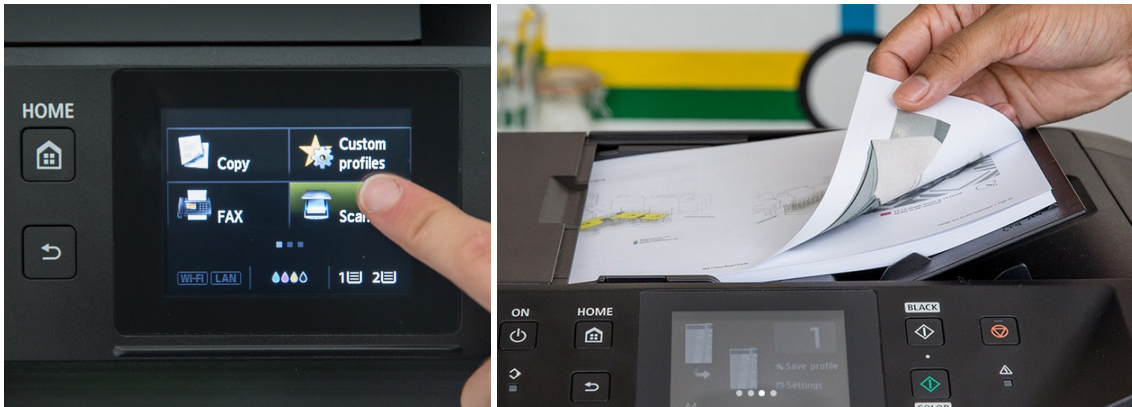

Popis

Tiskárna Canon MAXIFY MB5450 - multifunkční pracovník do vaší osobní kanceláře

Multifunkční barevná tiskárna Canon MAXIFY MB5450, která v sobě integruje také **kopírku, skener a fax**, efektivně zrychlí všechny procesy v rámci kanceláře nebo domácnosti. Díky rychlosti **až 24 stran za minutu** a funkci **automatického oboustranného tisku** ušetříte nejen spoustu času, ale také náklady na provoz.

Bezdrátové připojení skrze Wi-Fi podporuje snadnou integraci do sítě a současně vám umožní komfortní tisk z mobilních zařízení. Využít můžete rovněž cloudové služby a razantně zvýšit svoji produktivitu. **Tiskárna Canon MAXIFY MB5450** disponuje **USB portem** pro připojení USB přenosných zařízení a pohodlný tisk přímo z nich.

Canon Maxify MB5450

Inkoustová tiskárna formátu **A4** nabízející kompletní tiskové úlohy - tisk, skenování, kopírování i fax. Poskytuje rozlišení tisku až **1200 x 600 DPI** při rychlosti **24** stran/min. černobíle a **15,5** stran/min. barevně. Dále je tiskárna vybavena **oboustranným automatickým tiskem**. Pro skenování či kopírování je k dispozici skener s rozlišením **1200 x 1200 DPI**. Pro snadnou obsluhu tiskárny je připraven **3,4"** velký dotykový displej. V případě zapojení do sítě tiskárna nabízí **RJ-45** port či bezdrátovou technologii **Wi-Fi**. Na čelním panelu se též nalézá **USB port** pro připojení USB médií.