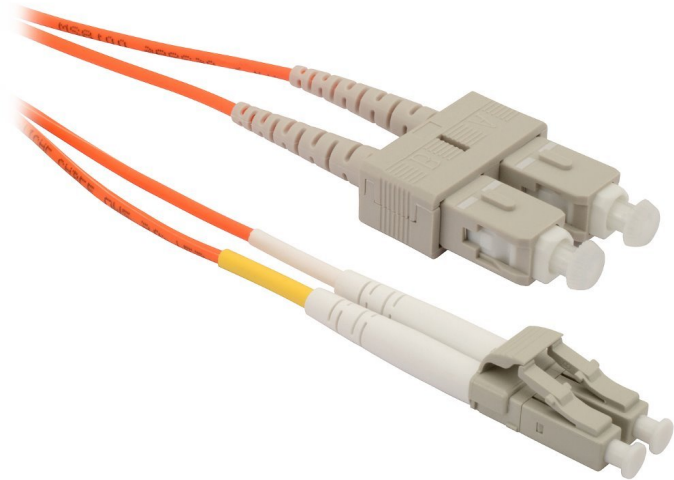

LX, s.r.o. (eshop.lxw.cz)

info@lxw.cz

603474256

24.07.24 4:59:19

PATCH KABEL SOLARIX LC/SC 50/125 1M

Cena celkem:

144 Kč

(bez DPH: 119 Kč)

Kód zboží:

NOISOL1004

Part No.:

70232115

Záruka:

24 měsíce (ů)

Stav:

Nové zboží

Popis

Solarix LC/SC 50/125 1m

Optické patch kabely jsou propojovací kabely určeny pro připojení aktivního zařízení k pasivnímu (optický rozváděč, optická vana), nebo jako propojení aktivních zařízení, popřípadě pasivních.

ZÁKLADNÍ SPECIFIKACE

Konektor 1: LC

Konektor 2: SC

Typ vlákna: 50/125 μm

Délka: 1 m