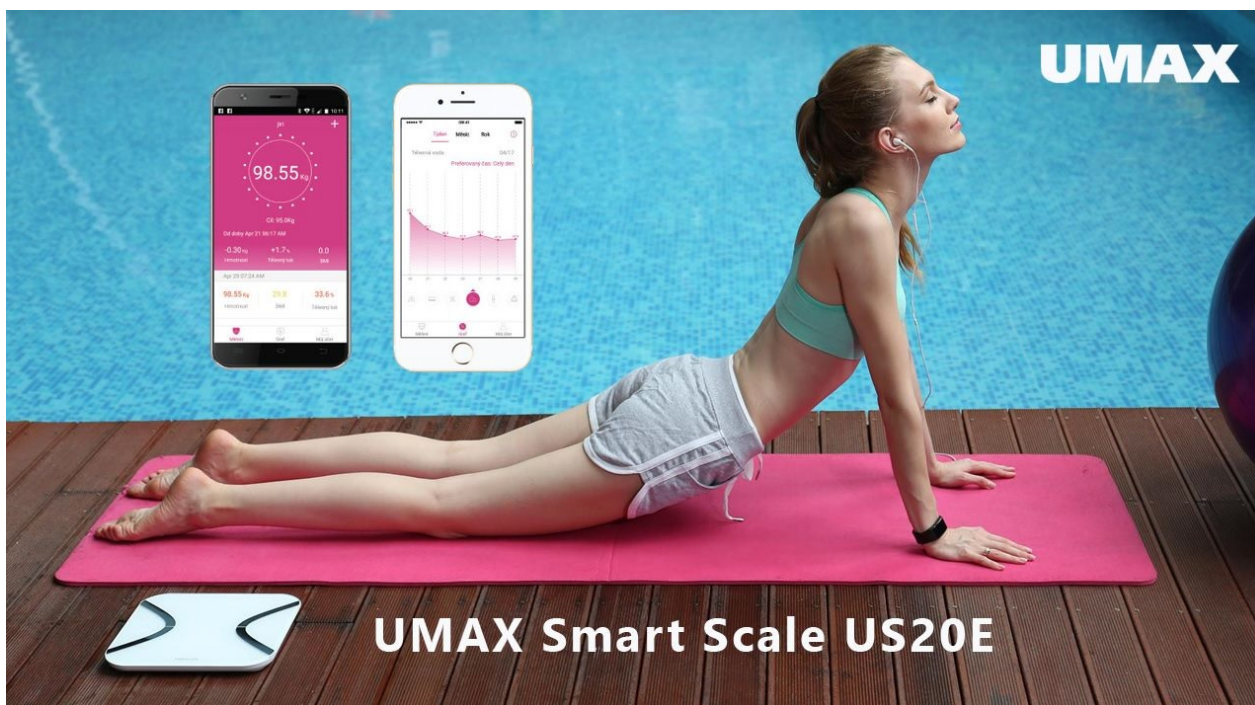

24 měs.

Stav:

Nové zboží

Popis

Chytrá váha UMAX Smart Scale US20E - změří i to, co nevidíte

UMAX Smart Scale US20E představuje zástupce nové generace chytrých osobních vah do každé moderní domácnosti. Kromě měření hmotnosti totiž umožňuje sledovat dalších **11 parametrů** vašeho těla. Díky tomu získáte **komplexní přehled** o své tělesné schránce. **Chytrá váha UMAX Smart Scale** vás jednoduše změří od hlavy až po paty a poskytne vám ucelený obrázek o vaší konstituci a tělesné kondici.

UMAX Smart Scale US20E

Chytrá váha nové generace, která využívá pokročilou technologii pro sledování hmotnosti a dalších tělesných parametrů. Smart Scale analyzuje tělesné složení **až 11 různých parametrů** a měří hmotnost prostřednictvím bioelektrické impedanční analýzy (BIA). Váha je propojena bezdrátově pomocí **Bluetooth 4.0** s mobilní aplikací **Feelfit Health Fitness Tool** v češtině, což umožňuje kontrolovat naměřená data, která potřebujete k převzetí kontroly nad vaší kondicí.