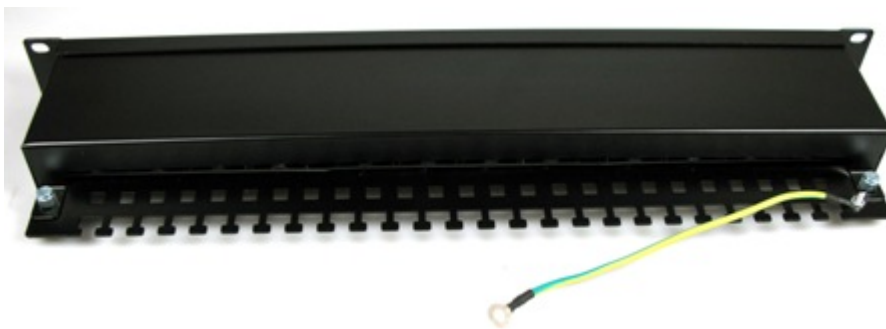

26 měs.

Stav:

Nové zboží

**Popis****XtendLan XL-PP19-24C6S-A**

Propojovací panel, 24 portů RJ-45, CAT6, stíněný, 30u pozlacení, narážecí kontakty normal, celokovová konstrukce.

Svorkovnice narážecí (IDC), životnost zářezu 200x, vodič do zářezu AWG 22 - 26. Kontakty jsou na svorkovnici odlišeny barvami podle typu zapojení, a to buď podle T568A, nebo T568B nebo číselně značeny. Splňuje standardy TIA/EIA 568, EN 50173, ISO 11801. Součástí těla panelu je vyvazovací lišta pro pevné připevnění kabelů.

**ZÁKLADNÍ SPECIFIKACE****Počet portů:** 24**Výška:** 1U**Provedení racku:** 19"

Zadní pohled, uzavřený kryt

Čelní pohled

Horní pohled, uzavřený kryt

---

Horní pohled, konektory, zadní vyvazovací lišta a upínání kabeláže