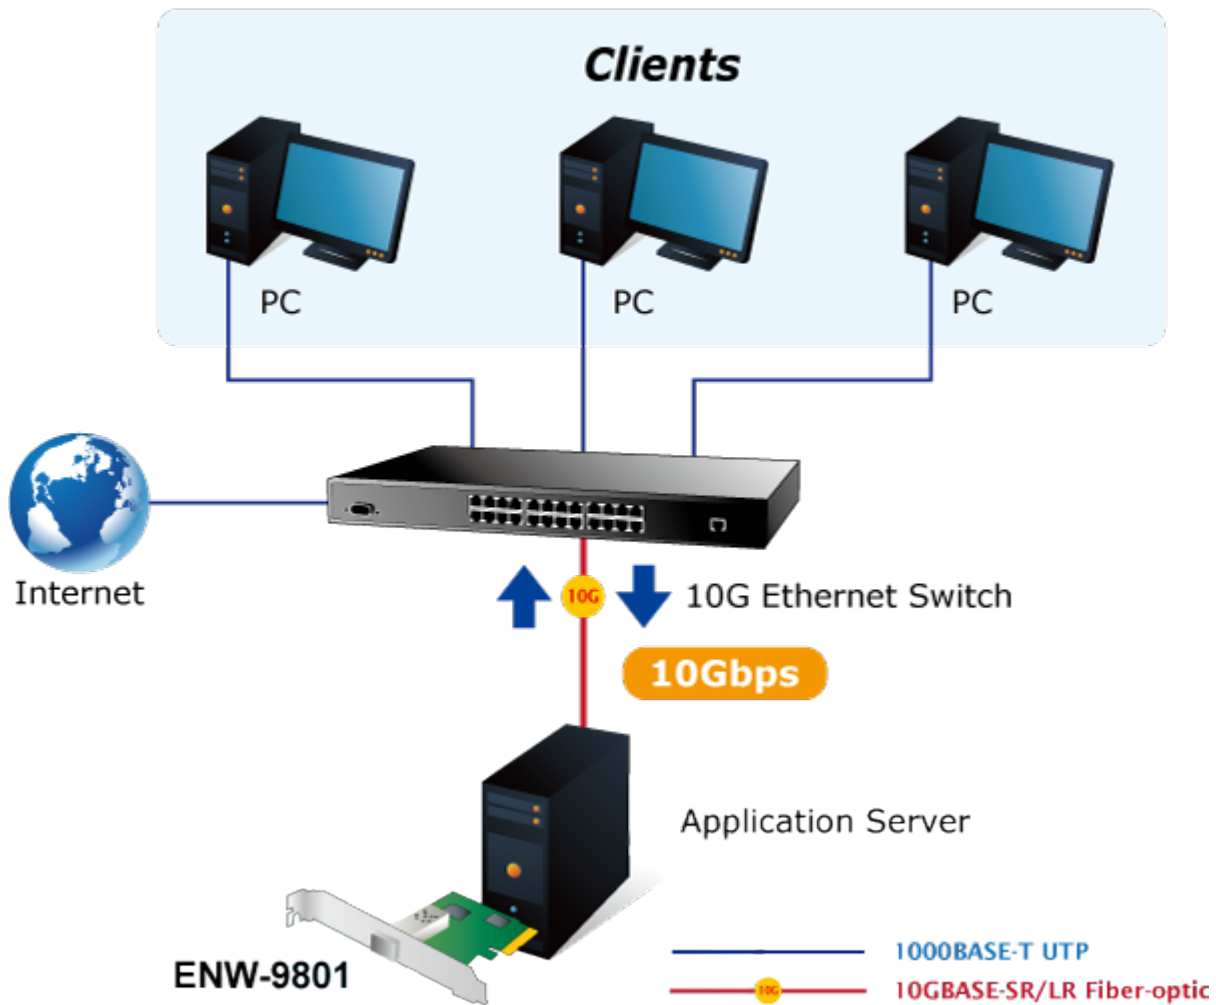

Public/Intranet Network Access

[Rychlý návod k použití](#)

[Manuál](#)

[Ostatní download](#)