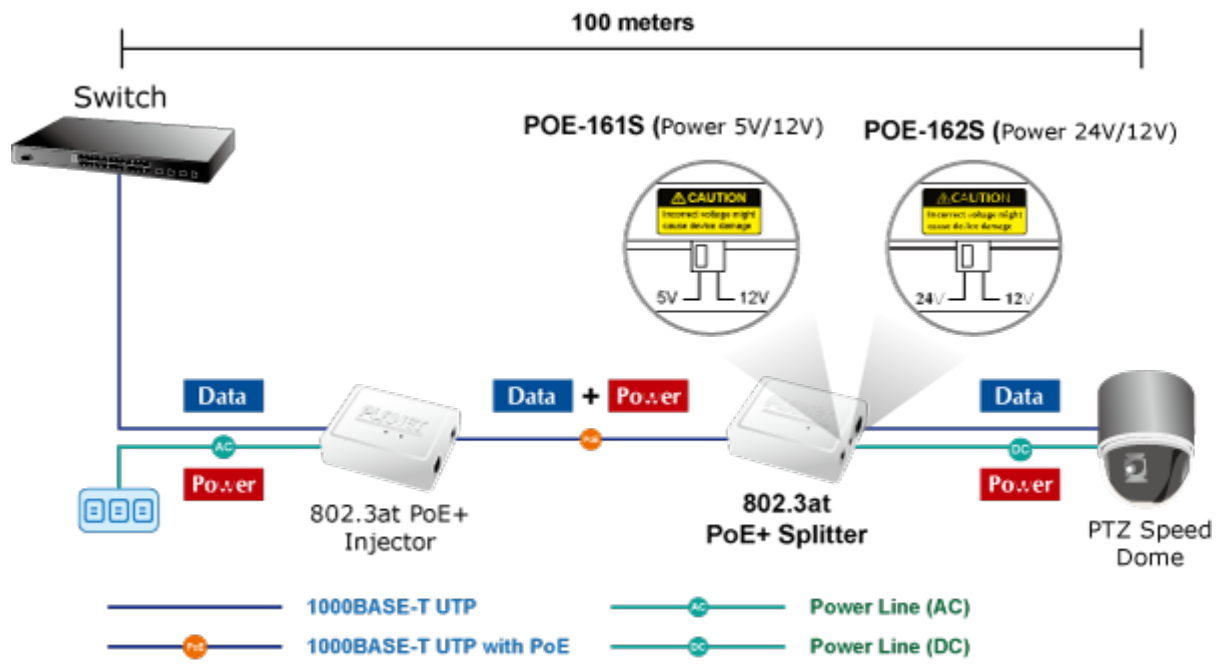

[Prezentace použití](#)

[Ostatní download](#)