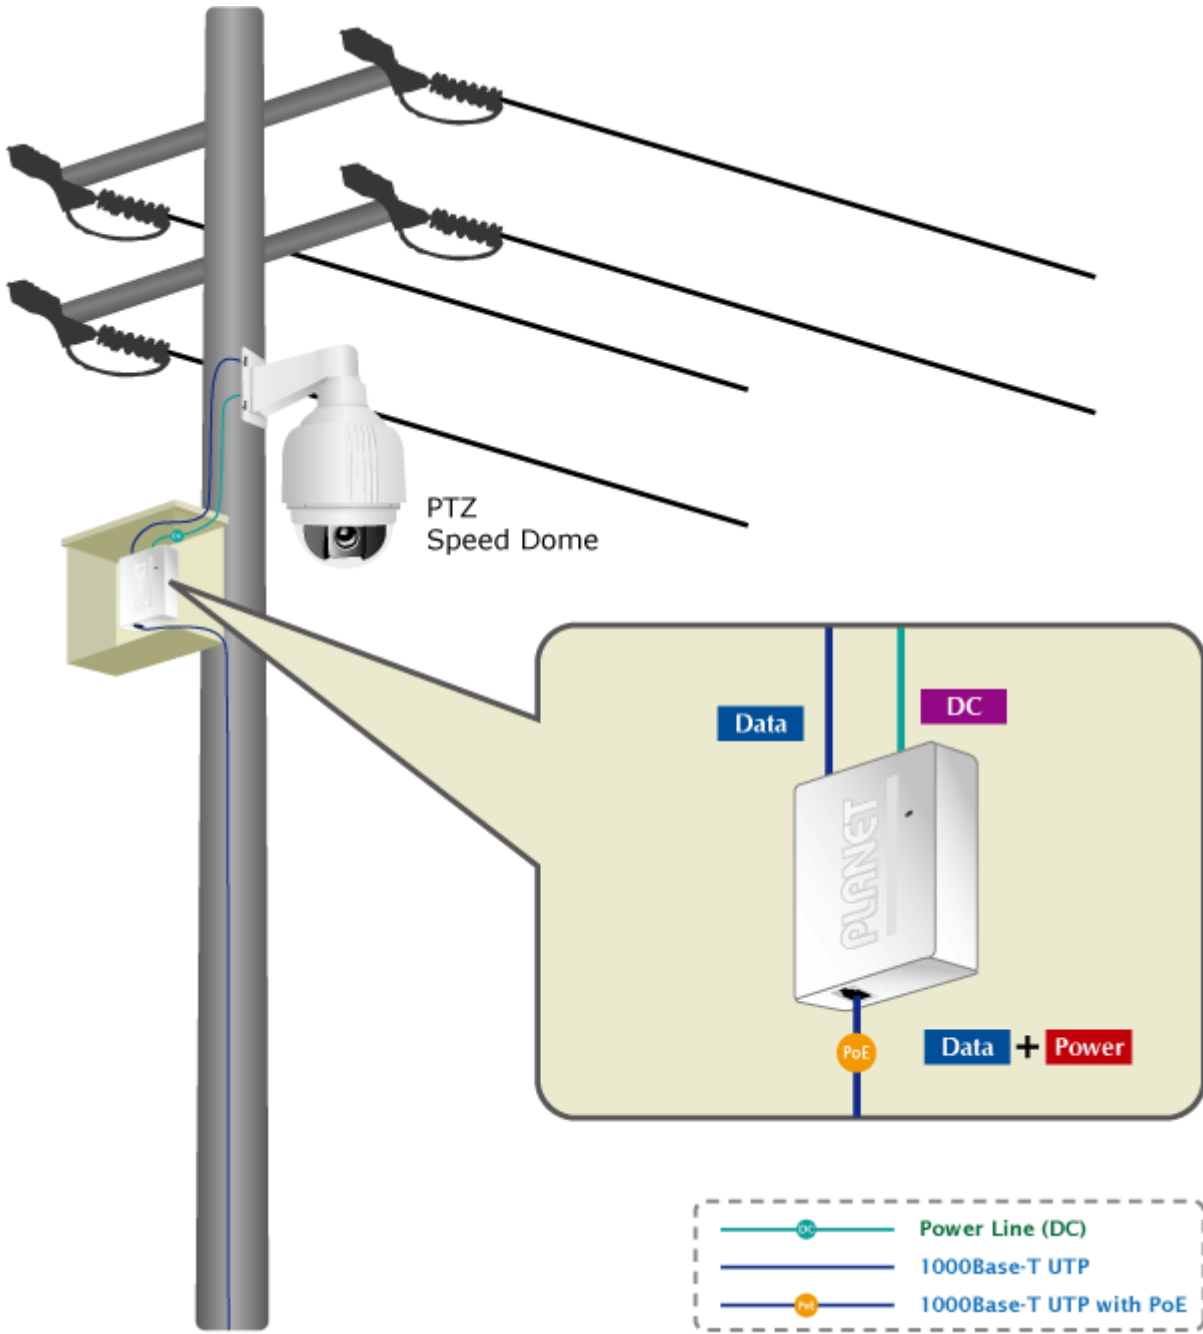

PLANET POE-161S

Cena celkem:

1 139 Kč
(bez DPH: 941 Kč)

Kód zboží:

NETPLA1034

Part No.:

POE-161S

Záruka:

38 měs.

Stav:

Nové zboží

Popis

PLANET POE-161S

Konvertor pro napájení po ethernetovém kabelu standardu IEEE 802.3at (splitter, výstup 5V/12V SS). Podpora IEEE 802.3 / 802.3u / 802.3ab, 10/100/1000Base-T. Montáž na zeď, plastová skříňka.

ZÁKLADNÍ SPECIFIKACE

Rozhraní: 2× RJ-45 10/100/1000 Mbps : 1× PoE vstup (data + napájení), 1× Data + Power výstup

Celkový napájecí výkon: 5 V DC/ 12 V DC

Napájení: 802.3at PoE+ 52-56 V DC

Provozní teplota: 0 až 50 °C

Rozměry: 94,75 × 72,38 × 31 mm

Hmotnost: 108 g

 [Prezentace použití](#)

 [Ostatní download](#)