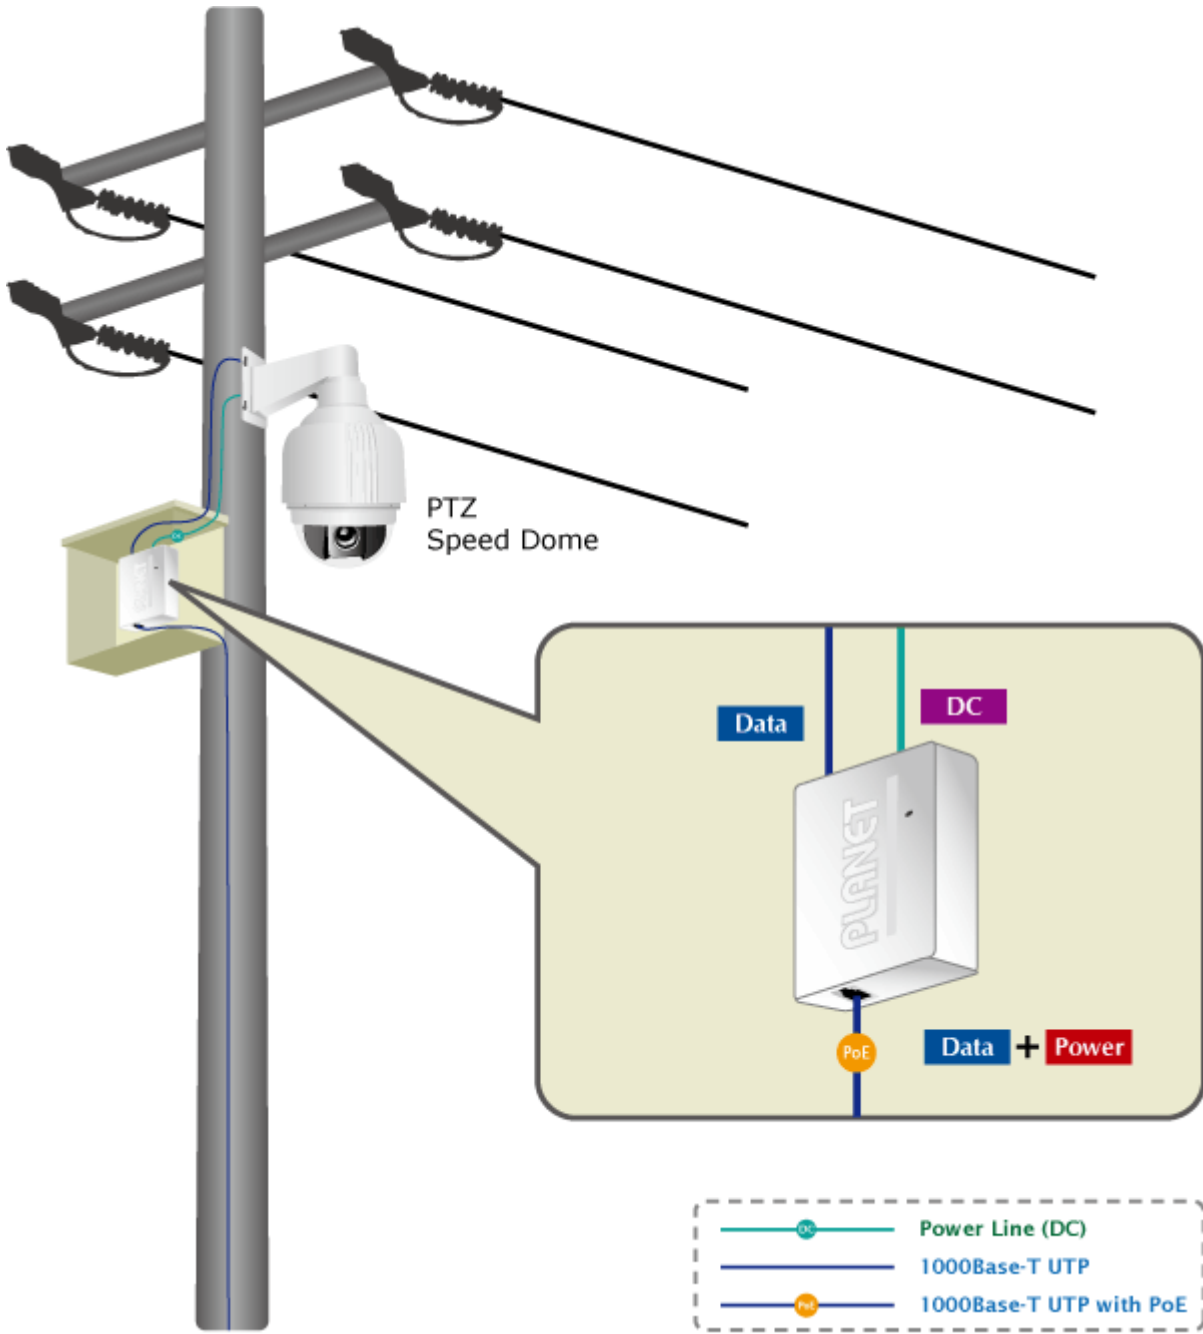

PLANET POE-161S

Cena celkem:

1 032 Kč
(bez DPH: 853 Kč)

Kód zboží:

NETPLA1034

Part No.:

POE-161S

Záruka:

38 měs.

Stav:

Nové zboží

Popis

PLANET POE-161S

Konvertor pro napájení po ethernetovém kabelu standardu IEEE 802.3at (splitter, výstup 5V/12V SS).

Podpora IEEE 802.3 / 802.3u / 802.3ab, 10/100/1000Base-T. Montáž na zeď, plastová skříňka. Rozměry(mm): 95 x 70 x 25.

ZÁKLADNÍ SPECIFIKACE

Rozhraní: 2 x RJ-45 10/100/1000 Mbps : 1 x PoE vstup (data + napájení), 1 x Data + Power výstup

Celkový napájecí výkon: 5 V DC/ 12 V DC

Napájení: 802.3at PoE+ 52 ~ 56V DC

Provozní teplota: 0 až 50°C

Rozměry: 95 x 70 x 25 mm

Hmotnost: 108 g

 [Prezentace použití](#)

 [Ostatní download](#)