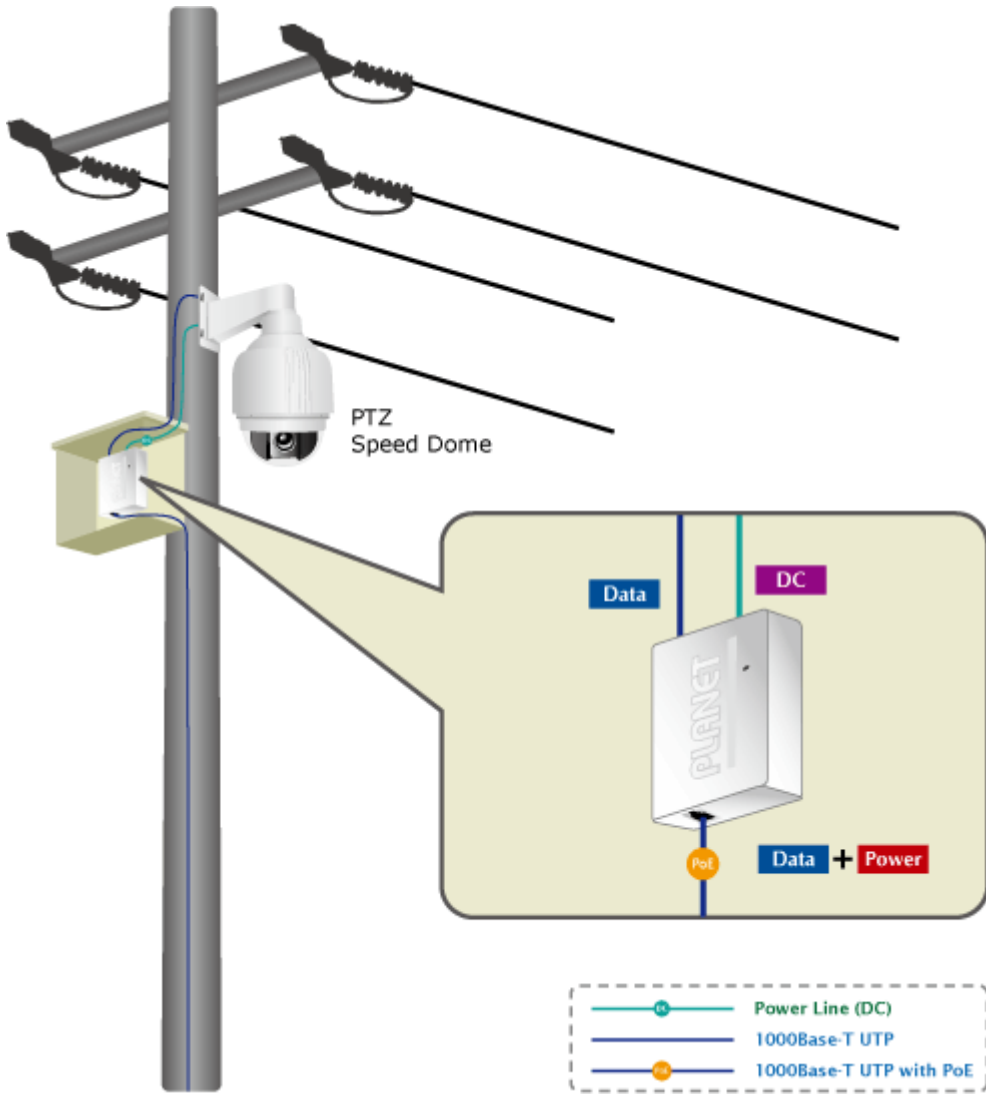

38 měs.

Stav:

Nové zboží

**Popis****PLANET POE-162S**

Konvertor pro napájení po ethernetovém kabelu standardu IEEE 802.3at (splitter, výstup DC 12V/24V). Montáž na zeď, plastová skříňka.

Power over Ethernet splitter IEEE 802.3at s maximální zatížitelností 25,5W pro napájení zařízení po ethernetu. Designovaný pro použití s kamerami PTZ, dotykovými monitory, VoIP aparáty nebo WiFi přístupovými body. Napájení PoE lze realizovat i na gigabitovém ethernetu, podporuje IEEE 802.3 / 802.3u / 802.3ab, 10/100/1000Base-T.

Výstupní napětí spliteru POE-162S lze volit DIP přepínačem 12V SS nebo 24V SS.

**ZÁKLADNÍ SPECIFIKACE**

**Rozhraní:** 2 x RJ-45 10/100/1000 Mbps : 1 x PoE vstup (data + napájení), 1 x Data + Power výstup

**Celkový napájecí výkon:** 12 V DC, 2A max., 24 V DC, 1A max.

**Napájení:** 802.3at PoE+ 52 ~ 56V DC

**Provozní teplota:** 0 až 50°C

**Rozměry:** 94 x 70 x 26 mm

**Hmotnost:** 197 g

**Příklady použití:**

Detail: