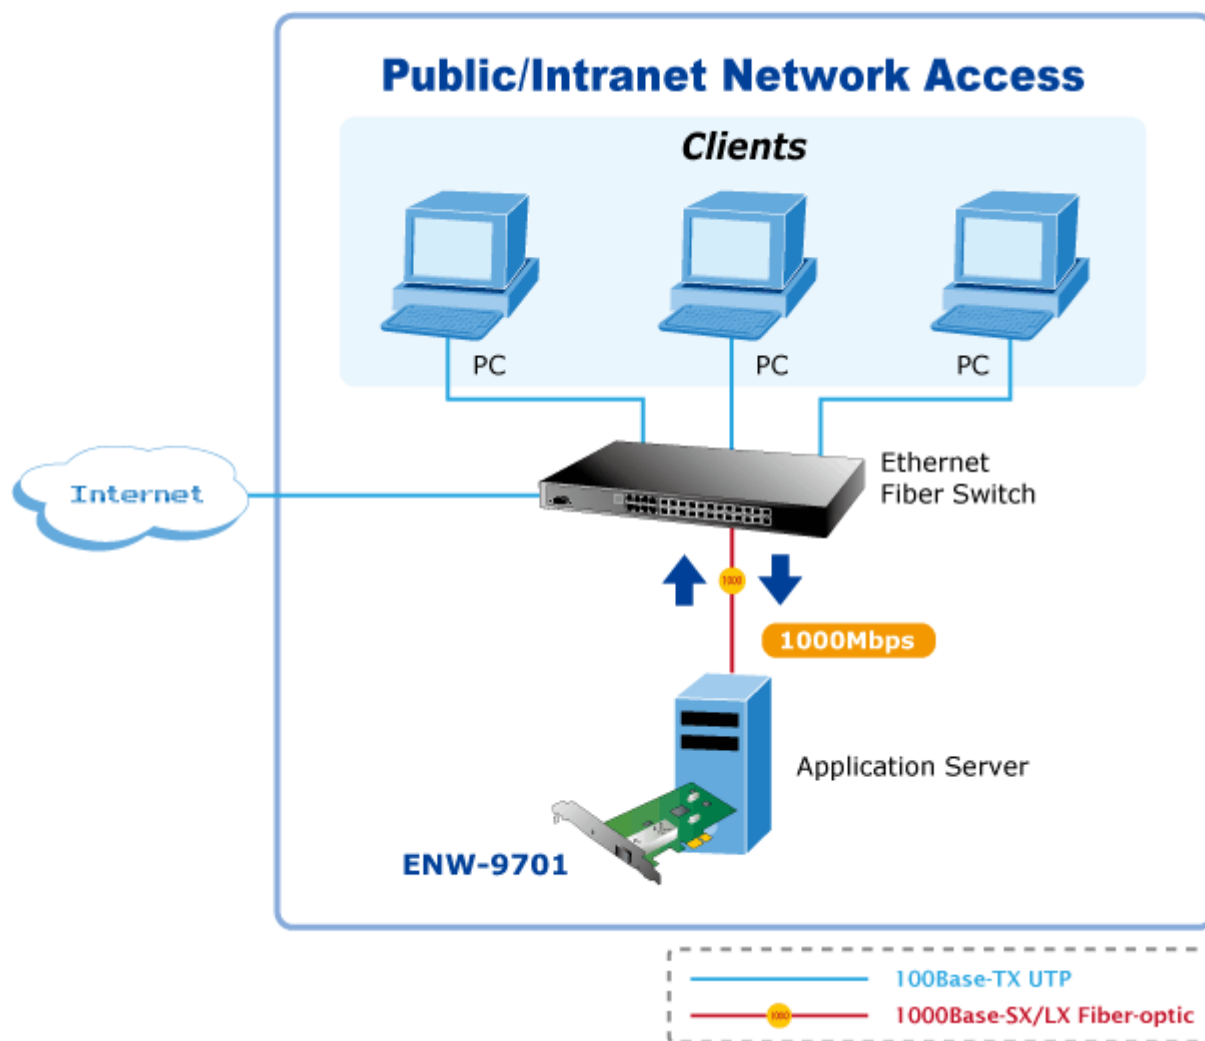

[Parametry](#)

[Ostatní download](#)