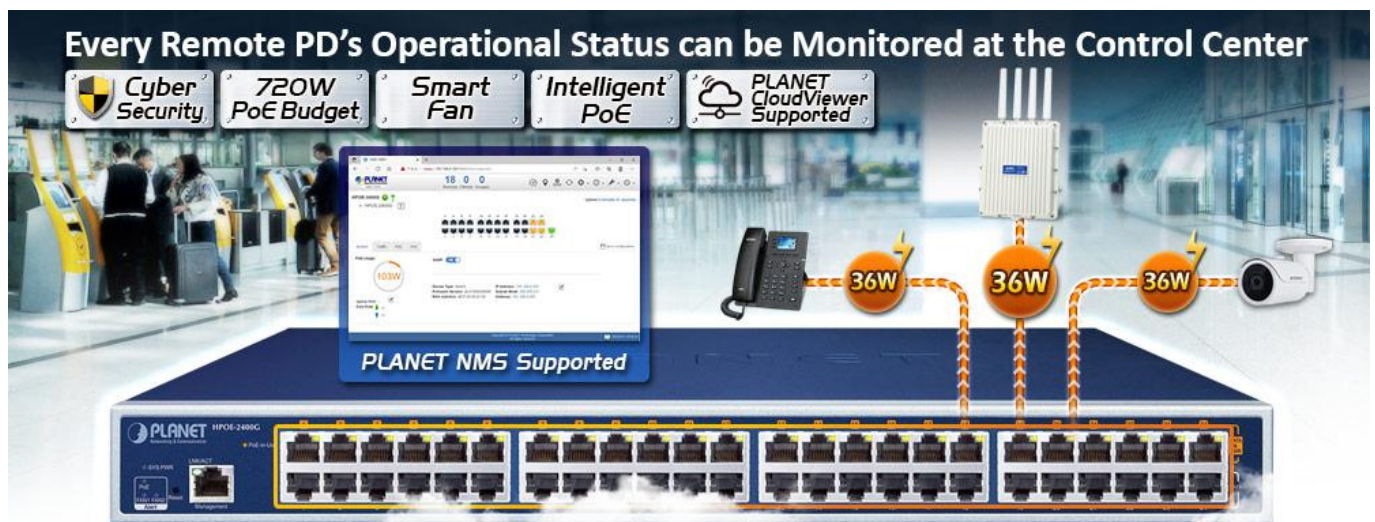

38 měs.

Stav:

Nové zboží

Popis

PLANET HPOE-2400G v6

24portový injektor pro napájení po Ethernetu, **24× RJ-45 (data vstup) + 24× RJ-45 PoE/PoE+ (data + napájení výstup), PoE budget 720 W (max. 36 W/port)**, 2× ventilátor s automatickým řízením otáček, napájení AC 100–240 V. Web správa, SNMP monitoring + SNMP trap, scheduler, TLS v1/v2, **Planet DDNS & Easy DDNS, podpora Planet NMS System, CloudViewer a Smart Discovery Utility**, síťové řešení kybernetické bezpečnosti (Cybersecurity), SPI Firewall, **inteligentní PoE** (PD Alive Check, PoE Schedule, PoE status), mid-span PoE.

Výkonný PoE (Power over Ethernet) injektor pro napájení zařízení po ethernetu podle IEEE 802.3af (PoE) a vícepríkonných zařízení IEEE 802.3at (PoE+). Je navržen **pro napájení zařízení jako jsou PTZ nebo Speed-Dome IP kamery, Wi-Fi**

přístupové body, VoIP telefony atd.

K dispozici je celkem 24 portů s celkovým výstupním výkonem až 720 W, injektor je průchozí, napájení přidruhuje na již stávající Ethernet Cat5/5e/6 vedení.

Pokud koncové zařízení nepodporuje IEEE 802.3af/at budete potřebovat např. splitter POE-161S, které pro danou kabelovou trasu napájení pro vzdálené zařízení poskytnete.