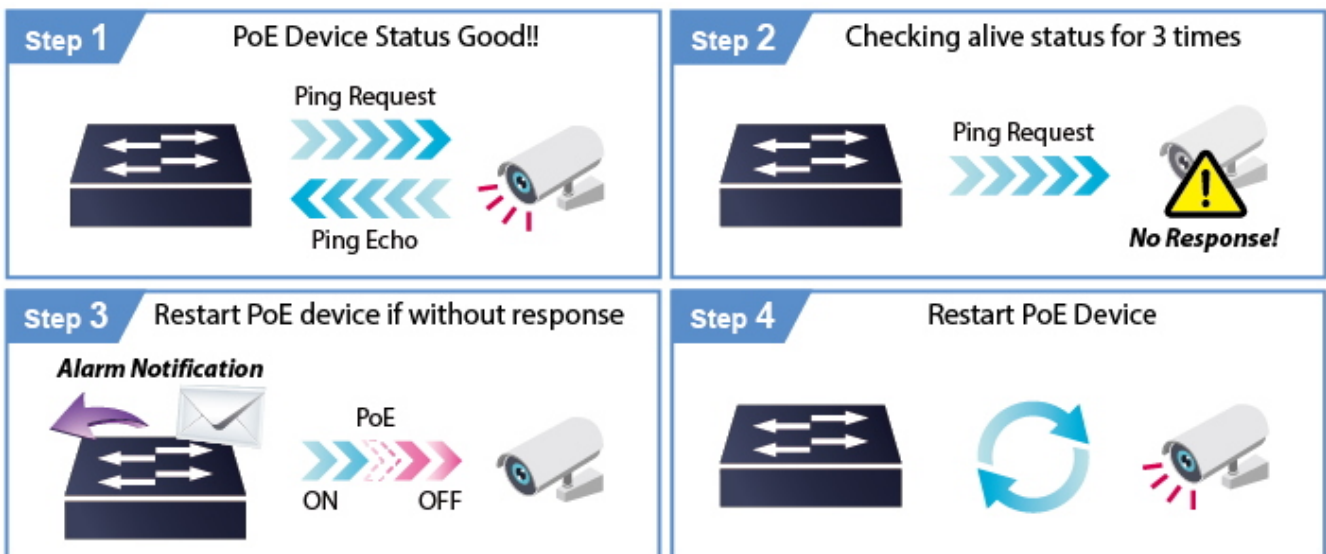

Výkonný PoE (Power over Ethernet) injektor pro napájení zařízení po ethernetu podle IEEE 802.3af (PoE) a vícepríkonných zařízení IEEE 802.3at (PoE+). Je navržen **pro napájení zařízení jako jsou PTZ nebo Speed-Dome IP kamery, Wi-Fi**

přístupové body, VoIP telefony atd.

K dispozici je celkem 24 portů s celkovým výstupním výkonem až 720 W, injektor je průchozí, napájení přidruhuje na již stávající Ethernet Cat5/5e/6 vedení.

Pokud koncové zařízení nepodporuje IEEE 802.3af/at budete potřebovat např. splitter POE-161S, které pro danou kabelovou trasu napájení pro vzdálené zařízení poskytnete.

Provozní teplota: 0 až +50 °C

Rozměry: 440 × 300 × 44 mm

Hmotnost: 4,3 kg

PTZ/Speed Dome Camera

PD Alive Check

PoE Schedule