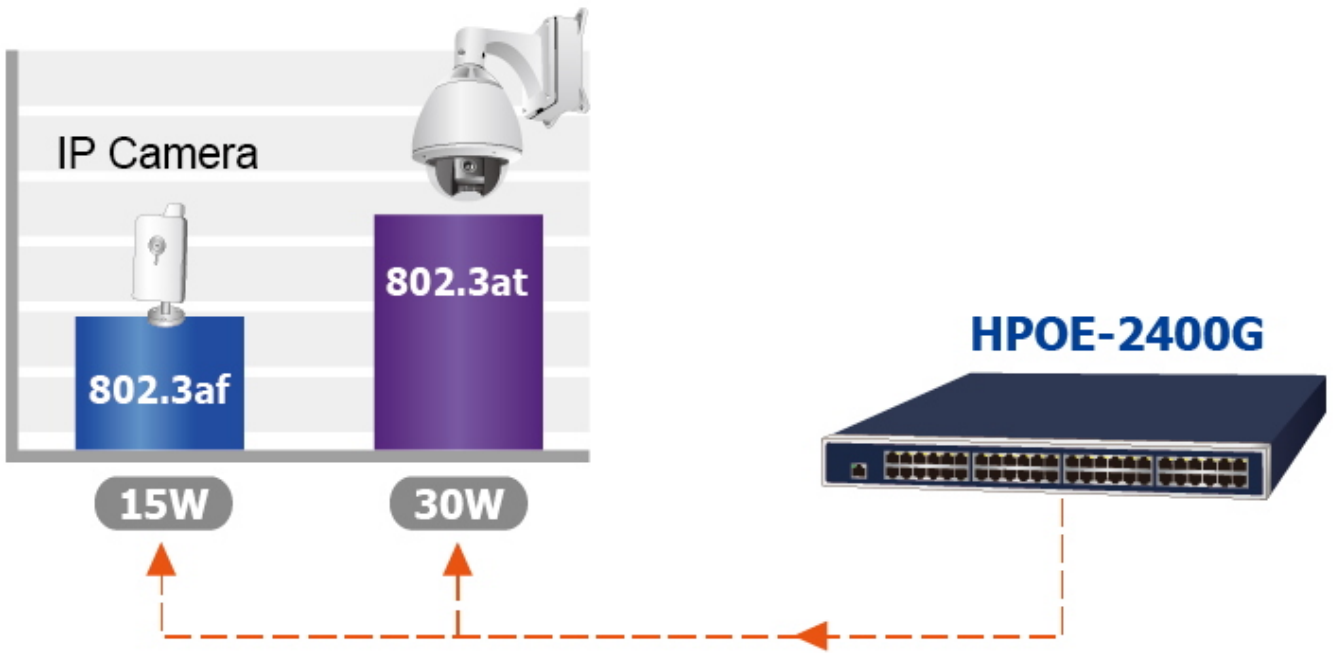

38 měs.

Stav:

Nové zboží

Popis

PLANET HPOE-2400G v6

24portový injektor pro napájení po Ethernetu, **24× RJ-45 (data vstup) + 24× RJ-45 PoE/PoE+ (data + napájení výstup), PoE budget 720 W (max. 36 W/port)**, 2× ventilátor s automatickým řízením otáček, napájení AC 100–240 V. Web správa, SNMP monitoring + SNMP trap, scheduler, TLS v1/v2, **Planet DDNS & Easy DDNS, podpora Planet NMS System, CloudViewer a Smart Discovery Utility**, síťové řešení kybernetické bezpečnosti (Cybersecurity), SPI Firewall, **inteligentní PoE** (PD Alive Check, PoE Schedule, PoE status), mid-span PoE.

přístupové body, VoIP telefony atd.

K dispozici je celkem 24 portů s celkovým výstupním výkonem až 720 W, injektor je průchozí, napájení přidruhuje na již stávající Ethernet Cat5/5e/6 vedení.

Pokud koncové zařízení nepodporuje IEEE 802.3af/at budete potřebovat např. splitter POE-161S, které pro danou kabelovou trasu napájení pro vzdálené zařízení poskytnete.

ZÁKLADNÍ SPECIFIKACE

Rozhraní: 24× RJ-45, 24× RJ-45 PoE/PoE+, 1× RJ-45 (management)

Celkový napájecí výkon: až 720 W (PoE 802.3af, PoE+ 802.3at)

Zatížitelnost portu: max. 36 W (15,4 W pro 802.3af)

Napájení: interní zdroj AC 100–240 V AC (50/60 Hz, 12 A)

Provozní teplota: 0 až +50 °C

Rozměry: 440 × 300 × 44 mm

Hmotnost: 4,3 kg

PTZ/Speed Dome Camera

PD Alive Check

PoE Schedule