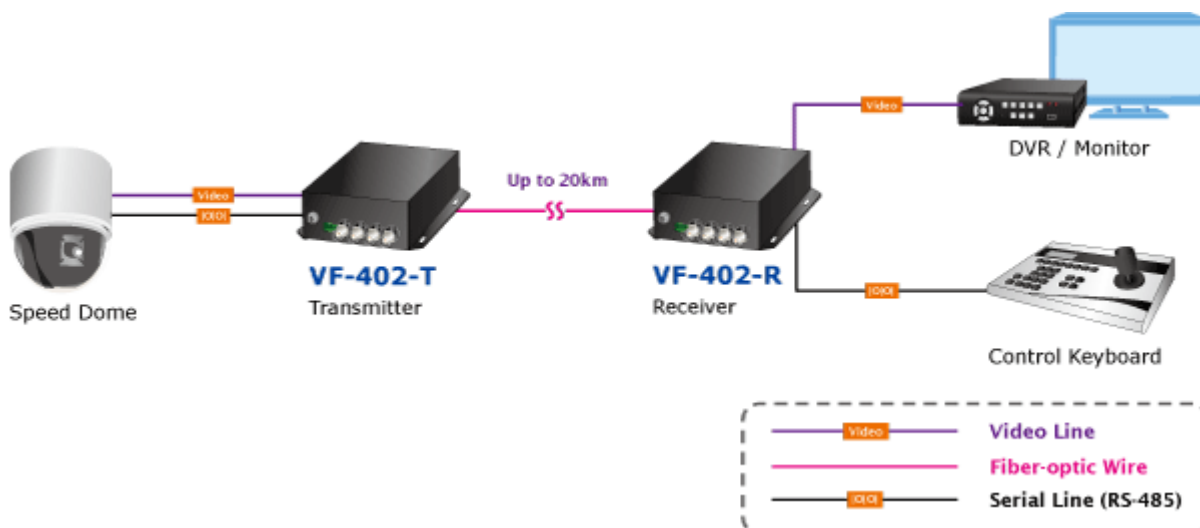

KONVERTOR PLANET VF-402-KIT

Cena celkem:	12 267 Kč (bez DPH: 10 138 Kč)
Kód zboží:	NETPLA1129
Part No.:	VF-402-KIT
Záruka:	26 měs.
Stav:	Nové zboží

Popis

PLANET VF-402-KIT

Konvertor 4x Video, 4x RS-485 jednosměrné, na optické vedení s vláknem typu single mode, dosah 20km. FC optický konektor, jediné vlákno (WDM technologie). RS-485 s přepětovou ochranou. Prostorově -25 až 75°C.

Konvertor pro přenos video signálů po jediném optickém vlákně. Sestává z vysílací části VF-402-T a přijímací VF-402-R.

Slouží pro nekompresovaný přenos video signálů po optických trasách.

ZÁKLADNÍ SPECIFIKACE

Přenos video rozhraní: PAL, NTSC

Porty:

1 x optický port: WDM 1310/1550nm, konektor FC, singlemode 9/125um

4 x video vstup, BNC konektory, 75 ohm, přenášené pásmo: 25 - 60 MHz

4 x RS-485 dle nastavení propustnost do 115kbps, 4 kanály, jednosměrný přenos od přijímače k vysílači, typicky pro ovládání telemetrie/natáčení kamer

Zkreslení videosignálu zesílením: <1,3%, posun fáze <1,3°; SNR > 67dB

Napájení: 5V DC, příkon <5W, zdroj je součástí balení

Provozní teplota: -25°C až 75°C, vlhkost <95%

Rozměry: 157 x 116,5 x 48 mm

Hmotnost: 580 g

Příklady použití: