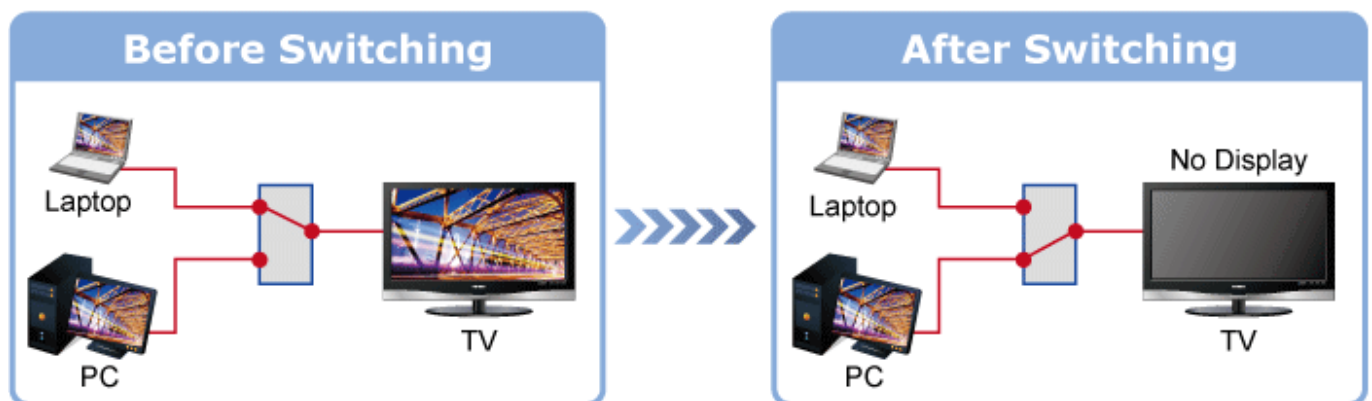

PŘIJÍMAČ PLANET IHD-200R

Cena celkem:	6 231 Kč (bez DPH: 5 149 Kč)
Kód zboží:	NETPLA1132
Part No.:	IHD-200R
Záruka:	26 měs.
Stav:	Nové zboží

Popis

Přijímač distribuce pro extender nebo video stěnu přes síť LAN (ethernet), podpora rozlišení HD až WUXGA. Přenos 16 nezávislých kanálů nebo 4 simultánních obrazů. Podpora funkce EDID. Spojení bod-bod nebo multicast. Web management, VESA montáž. Řešení pro IP distribuci video prezentací v prostředí LAN pro účely zobrazení na panelech a video stěnách. Jednotky přenosu podporují několik režimů od spojení vysílač-přijímač po multicast spojení bod vysílač-přijímače v režimech zobrazení pro jednotlivé monitory nebo jako video stěna. Video obraz lze zabezpečit proti zcizení obsahu metodou EDID, lze řídit kvalitu přenosu a vyhlazení videa pro kvalitní výstup.

Specifikace:

- LAN port RJ-45, 1000Base-T, standardy: IEEE 802.3, IEEE 802.3u, IEEE 802.3ab
- HDMI výstup
- zabezpečení přenosu HDCP (High-bandwidth Digital Content Protection)
- podporované rozlišení pro HDMI: 720p, 720i, 1080p, 1080i
- podporovaná rozlišení pro PC stanice: XGA (1024x768) / SXGA (1280x1024) / UXGA (1600x1200) / WSXGA (1440x900, 1600x1024) / WUXGA (1920 x 1200)
- Web management, přepínání kanálů pomocí DIP přepínače
- max. počet jednotek v síti: 16
- rozměry: 130 x 96 x 25 mm
- hmotnost: 450g
- napájení externím adaptérem 9-12V DC
- provozní teplota: 0-50°C

Extenter

Video stěna

Přenos více kanálů v jednom segmentu LAN

Příklad použití

Without Extended Display Identification Data

Network Configuration

Ochrana EDID

Supports Extended Display Identification Data