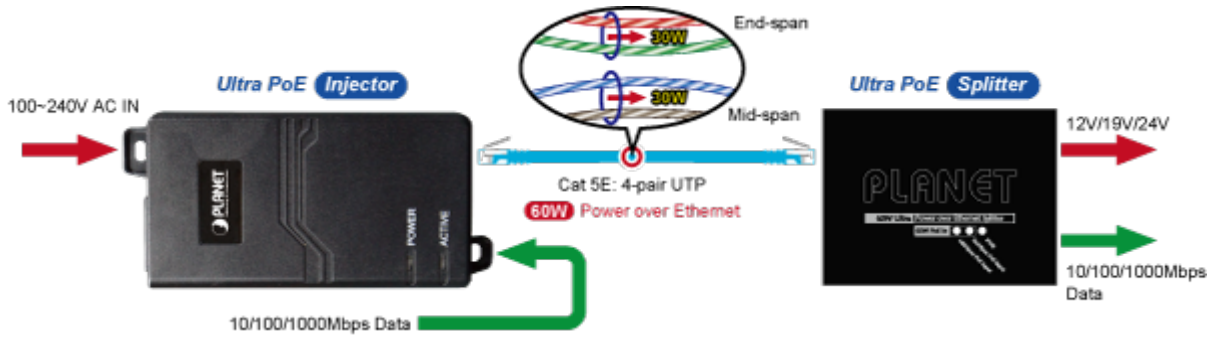

38 měs.

Stav:

Nové zboží

Popis**PLANET POE-172**

"Power over Ethernet Injector" s maximální zatížitelností až 60W pro napájení zařízení po ethernetu. Designovaný pro použití s kamerami PTZ, dotykovými monitory, VoIP aparáty nebo WiFi přístupovými body.

Napájení PoE lze realizovat i na gigabitovém ethernetu, napájení se přenáší po všech vodičích UTP/FTP ethernet vedení, injektor podporuje IEEE 802.3 / 802.3u / 802.3ab, 10/100/1000Base-T.

ZÁKLADNÍ SPECIFIKACE

Rozhraní: 2 x RJ-45 10/100/1000 Mbps : 1 x Data input, 1 x PoE (Data + Power) output

Celkový napájecí výkon: do 60 W, IEEE 802.3at, IEEE 802.3af

Zatížitelnost portu: až 60 W

Napájení: 100-240V AC, 50/60 Hz

Provozní teplota: 0 až 50°C

Rozměry: 115 x 62,5 x 31 mm

Hmotnost: 235 g

- 1000BASE-T UTP
- 1000BASE-T UTP with PoE
- Power Line (AC)
- Power Line (DC)

 [Specifikace](#)

 [Manuál](#)

 [Ostatní download](#)