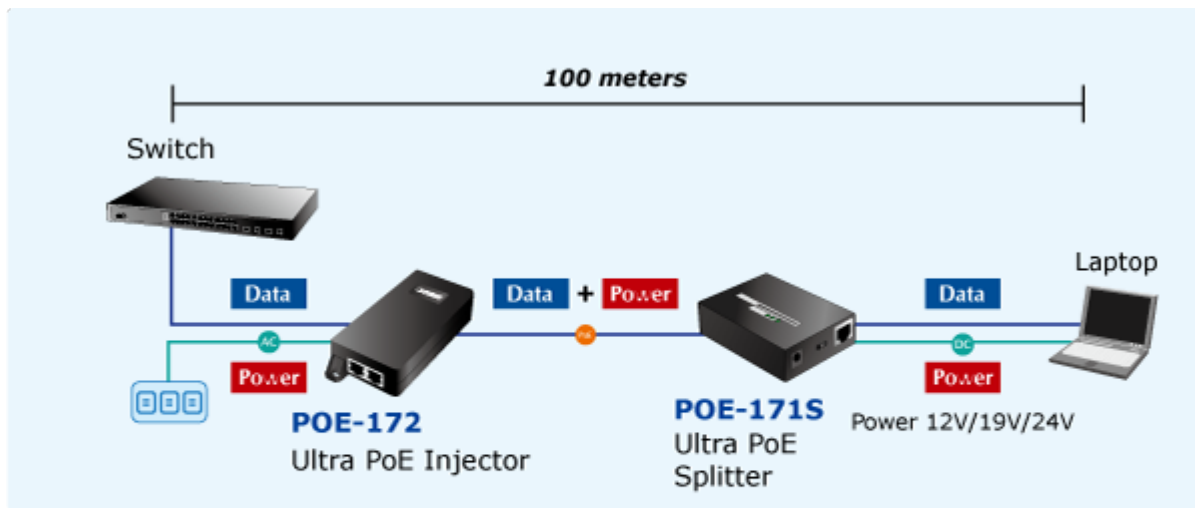

38 měs.

Stav:

Nové zboží

Popis**PLANET POE-172**

"Power over Ethernet Injector" s maximální zatížitelností až 60W pro napájení zařízení po ethernetu. Designovaný pro použití s kamerami PTZ, dotykovými monitory, VoIP aparáty nebo WiFi přístupovými body.

Napájení PoE lze realizovat i na gigabitovém ethernetu, napájení se přenáší po všech vodičích UTP/FTP ethernet vedení, injektor podporuje IEEE 802.3 / 802.3u / 802.3ab, 10/100/1000Base-T.

ZÁKLADNÍ SPECIFIKACE

Rozhraní: 2 x RJ-45 10/100/1000 Mbps : 1 x Data input, 1 x PoE (Data + Power) output

Celkový napájecí výkon: do 60 W, IEEE 802.3at, IEEE 802.3af

Zatížitelnost portu: až 60 W

Napájení: 100-240V AC, 50/60 Hz

Provozní teplota: 0 až 50°C

Rozměry: 115 x 62,5 x 31 mm

Hmotnost: 235 g

- 1000BASE-T UTP
- 1000BASE-T UTP with PoE
- Power Line (AC)
- Power Line (DC)

 [Specifikace](#)

 [Manuál](#)

 [Ostatní download](#)