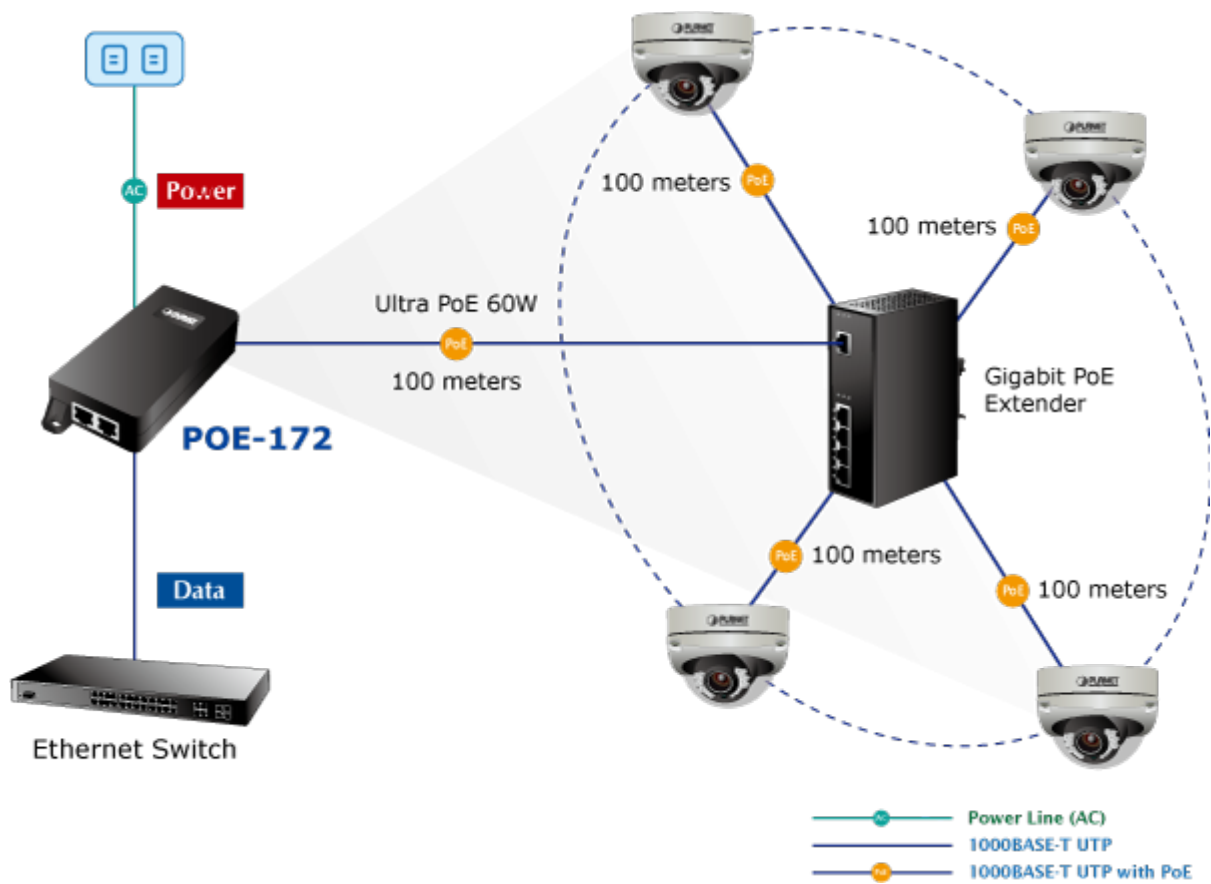

38 měs.

Stav:

Nové zboží

Popis**PLANET POE-172**

"Power over Ethernet Injector" s maximální zatížitelností až 60W pro napájení zařízení po ethernetu. Designovaný pro použití s kamerami PTZ, dotykovými monitory, VoIP aparáty nebo WiFi přístupovými body.

Napájení PoE lze realizovat i na gigabitovém ethernetu, napájení se přenáší po všech vodičích UTP/FTP ethernet vedení, injektor podporuje IEEE 802.3 / 802.3u / 802.3ab, 10/100/1000Base-T.

ZÁKLADNÍ SPECIFIKACE

Rozhraní: 2 x RJ-45 10/100/1000 Mbps : 1 x Data input, 1 x PoE (Data + Power) output

Celkový napájecí výkon: do 60 W, IEEE 802.3at, IEEE 802.3af

Zatížitelnost portu: až 60 W

Napájení: 100-240V AC, 50/60 Hz

Provozní teplota: 0 až 50°C

Rozměry: 115 x 62,5 x 31 mm

Hmotnost: 235 g

- 1000BASE-T UTP
- 1000BASE-T UTP with PoE
- Power Line (AC)
- Power Line (DC)

 [Specifikace](#)

 [Manuál](#)

 [Ostatní download](#)