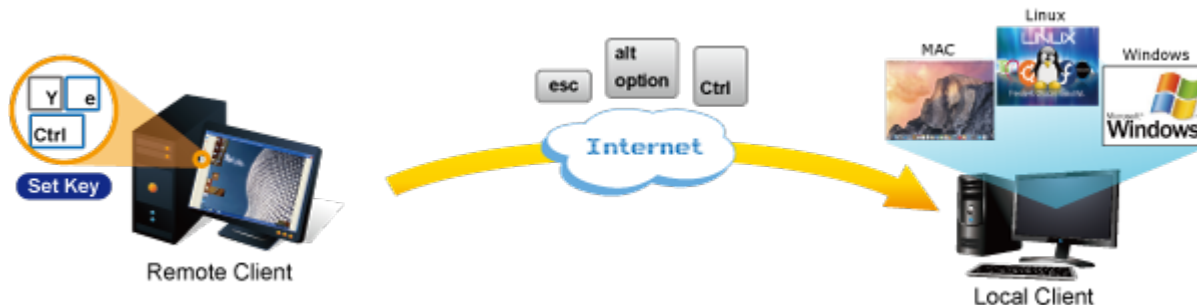

### PLANET IKVM-210-16

Vzdálené ovládání 16 počítačů po IP, vzdálené ovládání utilitou pro OS Windows, přenos obrazu s kompresí H.264. Lokální rozhraní VGA, USB, PS/2. LAN 1x 1000Base-T. Management PC může být pouze na platformě Windows. Ovládané počítače už jsou na OS nezávislé (Win, Linux, Mac...). Kaskádováním s klasickými KVM je možné ovládat až 64 stanic.

1 propojovací kabel délky 1,8 m v balení. Jednotka pro vzdálené ovládání několika počítačů přes internet nebo LAN síť díky interní možnosti hardwarového enkódování a přepínání periferních portů jako jsou video výstup, klávesnice a myš.

Fyzicky se přenáší obraz z připojených počítačů nebo serverů, řešení vzdáleného ovládání je absolutně nezávislé na instalovaných operačních systémech, je umožněn přístup do BIOSu ovládaného stroje.

Uživatel tak může spravovat až 16 počítačů, mezi jednotlivými vstupy se lze operativně elektronicky přepínat. Zařízení lze kaskádovat s dalšími KVM (keyboard-video-mouse) přepínači, jako jsou např. modely Planet KVM-210, počet ovládaných počítačů tak lze přímo rozšířit na počet 256 PC stanic.

## Software ovládání a přístup:

- management pomocí dodané utility (Windows)
- max. rozlišení lokální 2048x1536, vzdálené 1920x1080
- zabezpečená komunikace s šifrováním provozu DES, 3DES, AES
- nastavení parametrů myši vzdáleného počítače: rychlost, zobrazování kurzoru, sloučení/rozdělení vzdálené a lokální myši
- softwarová klávesnice pro situace kdy je lokální klávesnice odlišná od vzdálené, mapování znaků