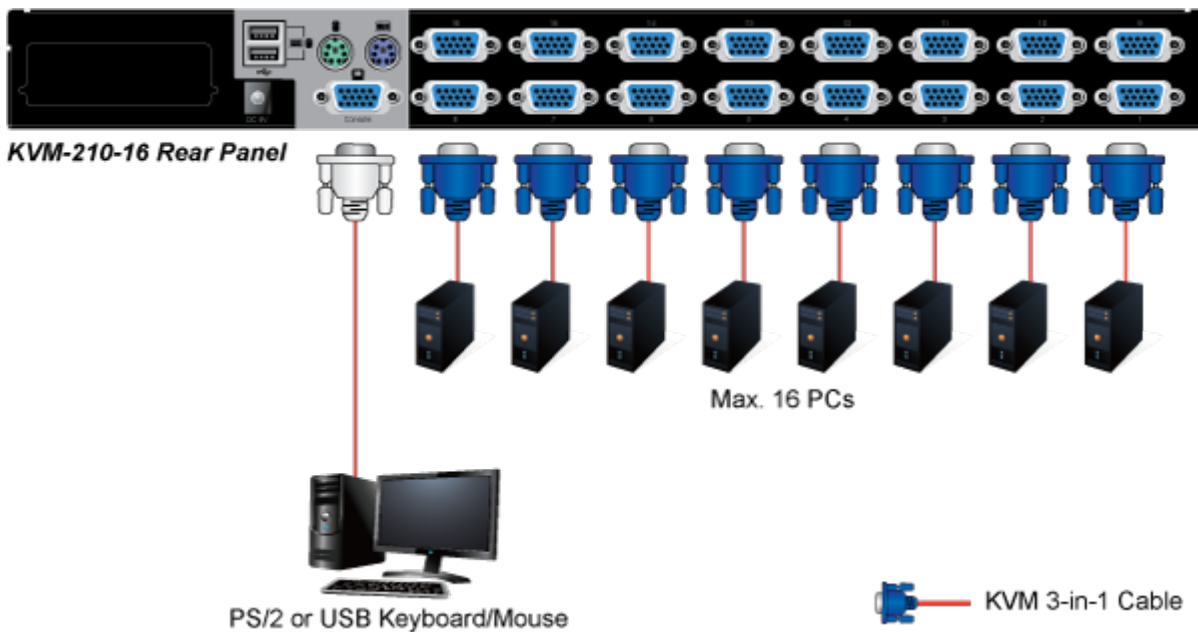

26 měs.

Stav:

Nové zboží

Popis

PLANET KVM-KC1-1.8

Propojovací kabel délky 1,8 m pro KVM přepínače a konzole řady 210. Integruje do jediného kabelu VGA, USB a PS/2 konektory. Na straně KVM je pouze jediný konektor DB15HD.

ZÁKLADNÍ SPECIFIKACE

Konektor 1: VGA (F)

Konektor 2: VGA (F), USB, 2 x PS/2

Délka: 1,8 m

Barva: černá

[Ostatní download](#)