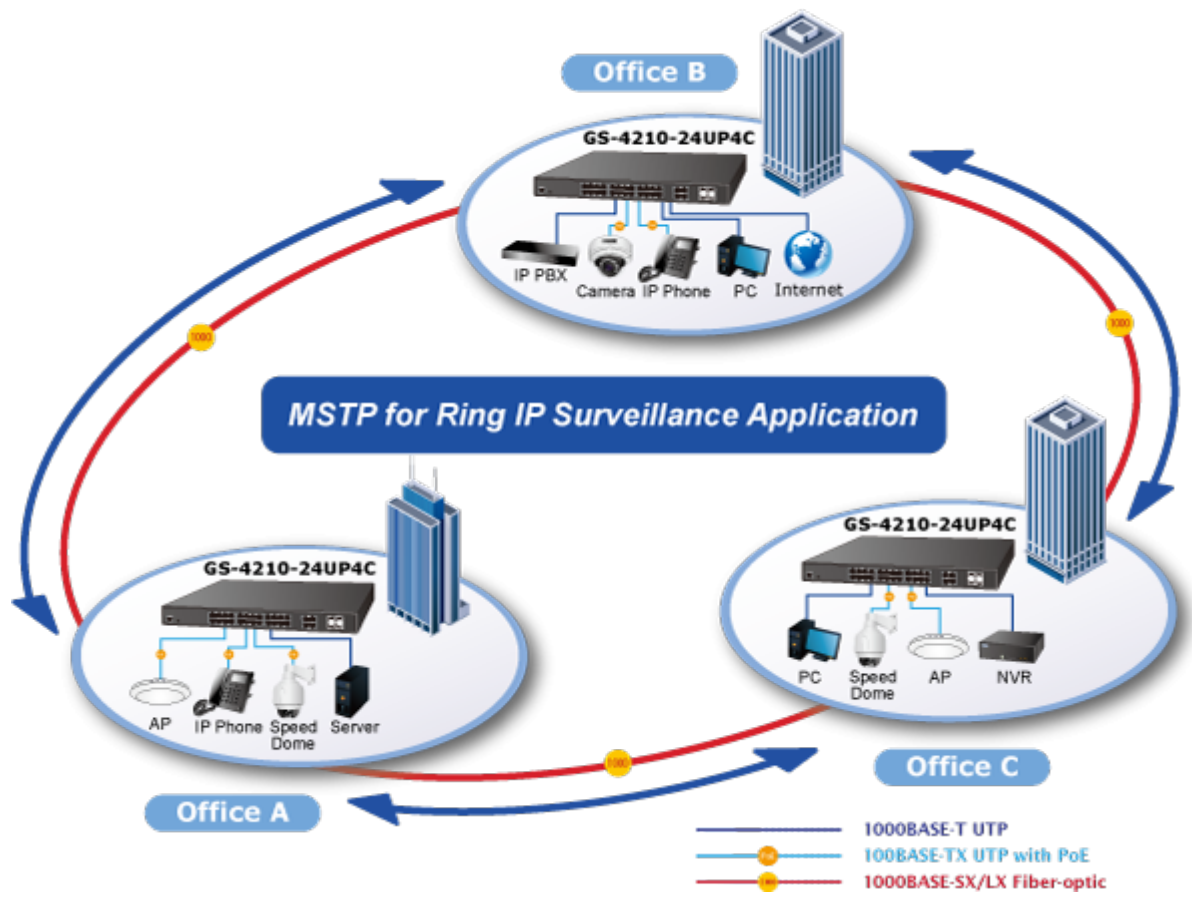

38 měs.

Stav:

Nové zboží

Popis**PLANET GS-4210-24UP4C**

Spravovatelný Ultra PoE přepínač 28 portů 1000Base-T, 24x injektory 802.3at, až 60W/port, celkově až 600W, 4x SFP porty 100/1000Base-X (sdílené s 25-28).

Gigabitový spravovatelný přepínač s Ultra PoE (power over ethernet) porty pro centralizované a výkonné napájení zařízení po ethernetu jako jsou pokladní systémy, terminály, kiosky, informační panely nebo IP kamery s výkonnými IR přísvity a vyhříváním pro náročné venkovní instalace.

Bezpečnou správu zajistí šifrovaná webová správa nebo SNMPv3 protokol. Připojení koncových uživatelů lze zabezpečit ACL/MAC pravidly nebo možnou autentizací prostřednictvím serveru RADIUS/TACACS.

Možný monitoring mobilní aplikací [CloudViewer](#).

1000BASE-T UTP with PoE

Office B

GS-4210-24UP4C

IP PBX Camera IP Phone PC Internet

MSTP for Ring IP Surveillance Application

GS-4210-24UP4C

AP IP Phone Speed Dome Server

Office A