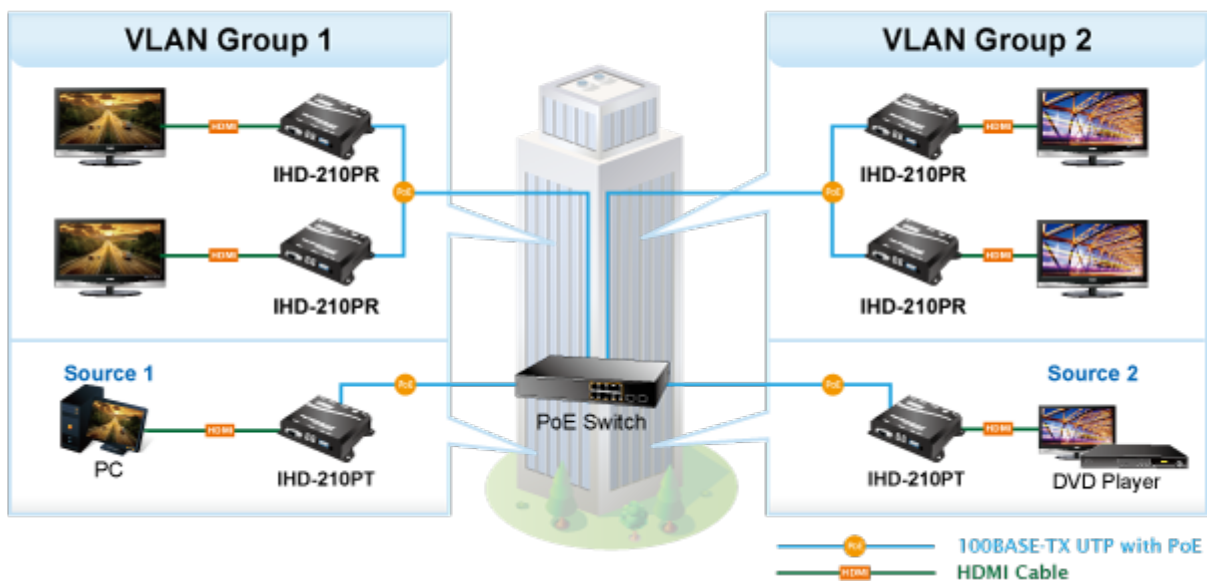

26 měs.

Stav:

Nové zboží

Popis

PLANET IHD-210PT

Vysílač distribuce pro extender přes síť LAN (ethernet), podpora rozlišení Full HD, komprese H.264. Přenos 64 nezávislých kanálů. Podpora identifikace EDID a ochrany HDCP. Spojení bod-bod nebo multicast. Správa utilitou, IR vysílač pro ovládání, VESA montáž, napájení PoE nebo adaptérem. Řešení pro IP distribuci video prezentací v prostředí LAN pro účely zobrazení na panelech. Jednotky přenosu podporují několik režimů od spojení vysílač-přijímač po multicast spojení bod vysílač-přijímače v režimech zobrazení pro jednotlivé monitory.

ZÁKLADNÍ SPECIFIKACE

Vlastnosti:

- LAN port RJ-45, 100Base-TX, standardy: IEEE 802.3, IEEE 802.3u
- HDMI výstup, A typ (samice), slučitelné s HDMI 1.4a
- správa utilitou, přepínání kanálů pomocí DIP přepínače
- identifikace rozlišení dle EDID (Extended display identification data)
- zabezpečení přenosu HDCP (High-bandwidth Digital Content Protection)
- IR senzor na kabelu pro dálkové ovládání zdroje

Konektory: 1 x RJ-45, 1 x HDMI výstup, 1 x RS-232, 1 x IR výstup

Podporovaná rozlišení: 1080p, 1080i, 720p, 480p, 480i

Počet jednotek v síti: <64

Komprese: video H.264, audio MPEG-1 (layer II)

Přenosová rychlost jednoho kanálu: <15 Mb/s

Provozní teplota: 0~55°C; vlhkost 5-90%

Napájení: externím adaptérem 5 V DC nebo PoE 802.3af/at; příkon <7 W

Rozměry: 130 x 82 x 30 mm

Hmotnost: 290 g

Supports Extended Display Identification Data

Network Configuration