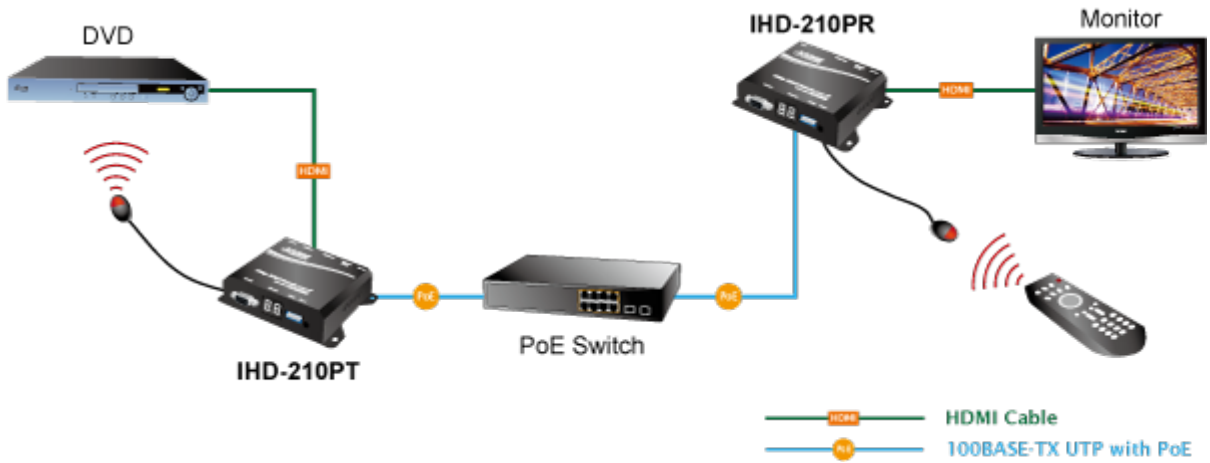

26 měs.

Stav:

Nové zboží

Popis

PLANET IHD-210PT

Vysílač distribuce pro extender přes síť LAN (ethernet), podpora rozlišení Full HD, komprese H.264. Přenos 64 nezávislých kanálů. Podpora identifikace EDID a ochrany HDCP. Spojení bod-bod nebo multicast. Správa utilitou, IR vysílač pro ovládání, VESA montáž, napájení PoE nebo adaptérem. Řešení pro IP distribuci video prezentací v prostředí LAN pro účely zobrazení na panelech. Jednotky přenosu podporují několik režimů od spojení vysílač-přijímač po multicast spojení bod vysílač-přijímače v režimech zobrazení pro jednotlivé monitory.

ZÁKLADNÍ SPECIFIKACE

Vlastnosti:

- LAN port RJ-45, 100Base-TX, standardy: IEEE 802.3, IEEE 802.3u
- HDMI výstup, A typ (samice), slučitelné s HDMI 1.4a
- správa utilitou, přepínání kanálů pomocí DIP přepínače
- identifikace rozlišení dle EDID (Extended display identification data)
- zabezpečení přenosu HDCP (High-bandwidth Digital Content Protection)
- IR senzor na kabelu pro dálkové ovládání zdroje

Konektory: 1 x RJ-45, 1 x HDMI výstup, 1 x RS-232, 1 x IR výstup

Podporovaná rozlišení: 1080p, 1080i, 720p, 480p, 480i

Počet jednotek v síti: <64

Komprese: video H.264, audio MPEG-1 (layer II)

Přenosová rychlost jednoho kanálu: <15 Mb/s

Provozní teplota: 0~55°C; vlhkost 5-90%

Napájení: externím adaptérem 5 V DC nebo PoE 802.3af/at; příkon <7 W

Rozměry: 130 x 82 x 30 mm

Hmotnost: 290 g

Supports Extended Display Identification Data

Network Configuration