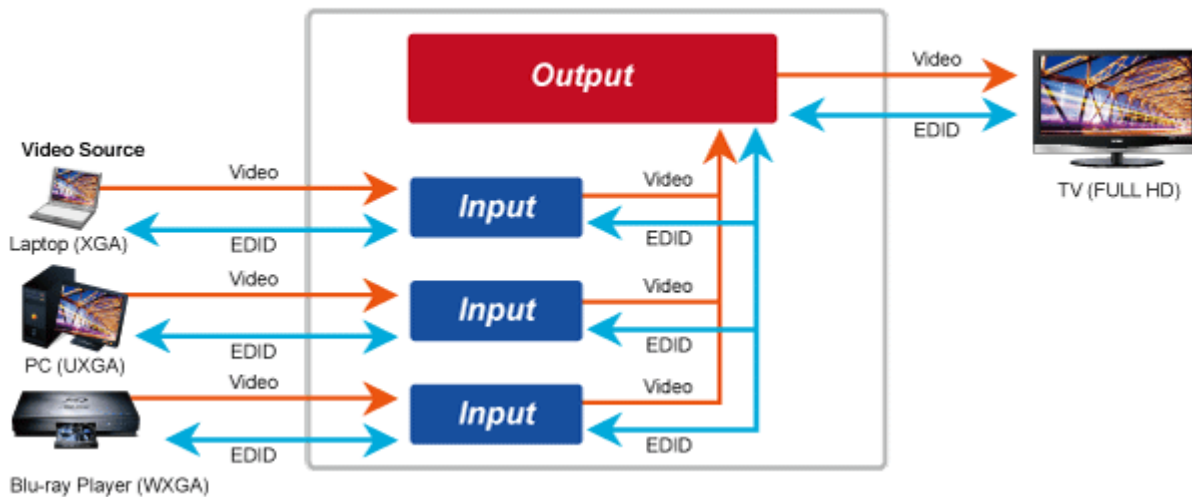

26 měs.

Stav:

Nové zboží

Popis

PLANET IHD-210PT

Vysílač distribuce pro extender přes síť LAN (ethernet), podpora rozlišení Full HD, komprese H.264. Přenos 64 nezávislých kanálů. Podpora identifikace EDID a ochrany HDCP. Spojení bod-bod nebo multicast. Správa utilitou, IR vysílač pro ovládání, VESA montáž, napájení PoE nebo adaptérem. Řešení pro IP distribuci video prezentací v prostředí LAN pro účely zobrazení na panelech. Jednotky přenosu podporují několik režimů od spojení vysílač-přijímač po multicast spojení bod vysílač-přijímače v režimech zobrazení pro jednotlivé monitory.

ZÁKLADNÍ SPECIFIKACE

Vlastnosti:

- LAN port RJ-45, 100Base-TX, standardy: IEEE 802.3, IEEE 802.3u
- HDMI výstup, A typ (samice), slučitelné s HDMI 1.4a
- správa utilitou, přepínání kanálů pomocí DIP přepínače
- identifikace rozlišení dle EDID (Extended display identification data)
- zabezpečení přenosu HDCP (High-bandwidth Digital Content Protection)
- IR senzor na kabelu pro dálkové ovládání zdroje

Konektory: 1 x RJ-45, 1 x HDMI výstup, 1 x RS-232, 1 x IR výstup

Podporovaná rozlišení: 1080p, 1080i, 720p, 480p, 480i

Počet jednotek v síti: <64

Komprese: video H.264, audio MPEG-1 (layer II)

Přenosová rychlost jednoho kanálu: <15 Mb/s

Provozní teplota: 0~55°C; vlhkost 5-90%

Napájení: externím adaptérem 5 V DC nebo PoE 802.3af/at; příkon <7 W

Rozměry: 130 x 82 x 30 mm

Hmotnost: 290 g

Supports Extended Display Identification Data

Network Configuration