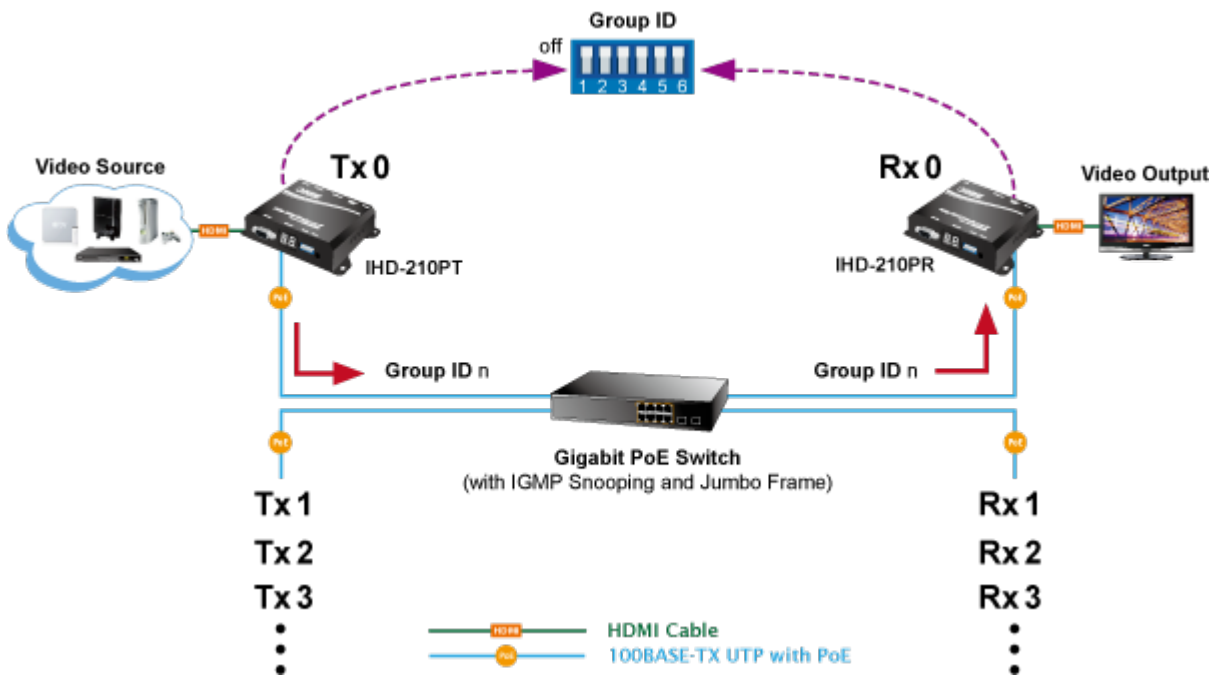

26 měs.

Stav:

Nové zboží

Popis

PLANET IHD-210PT

Vysílač distribuce pro extender přes síť LAN (ethernet), podpora rozlišení Full HD, komprese H.264. Přenos 64 nezávislých kanálů. Podpora identifikace EDID a ochrany HDCP. Spojení bod-bod nebo multicast. Správa utilitou, IR vysílač pro ovládání, VESA montáž, napájení PoE nebo adaptérem. Řešení pro IP distribuci video prezentací v prostředí LAN pro účely zobrazení na panelech. Jednotky přenosu podporují několik režimů od spojení vysílač-přijímač po multicast spojení bod vysílač-přijímače v režimech zobrazení pro jednotlivé monitory.

ZÁKLADNÍ SPECIFIKACE

Vlastnosti:

- LAN port RJ-45, 100Base-TX, standardy: IEEE 802.3, IEEE 802.3u
- HDMI výstup, A typ (samice), slučitelné s HDMI 1.4a
- správa utilitou, přepínání kanálů pomocí DIP přepínače
- identifikace rozlišení dle EDID (Extended display identification data)
- zabezpečení přenosu HDCP (High-bandwidth Digital Content Protection)
- IR senzor na kabelu pro dálkové ovládání zdroje

Konektory: 1 x RJ-45, 1 x HDMI výstup, 1 x RS-232, 1 x IR výstup

Podporovaná rozlišení: 1080p, 1080i, 720p, 480p, 480i

Počet jednotek v síti: <64

Komprese: video H.264, audio MPEG-1 (layer II)

Přenosová rychlost jednoho kanálu: <15 Mb/s

Provozní teplota: 0~55°C; vlhkost 5-90%

Napájení: externím adaptérem 5 V DC nebo PoE 802.3af/at; příkon <7 W

Rozměry: 130 x 82 x 30 mm

Hmotnost: 290 g

Supports Extended Display Identification Data

Network Configuration