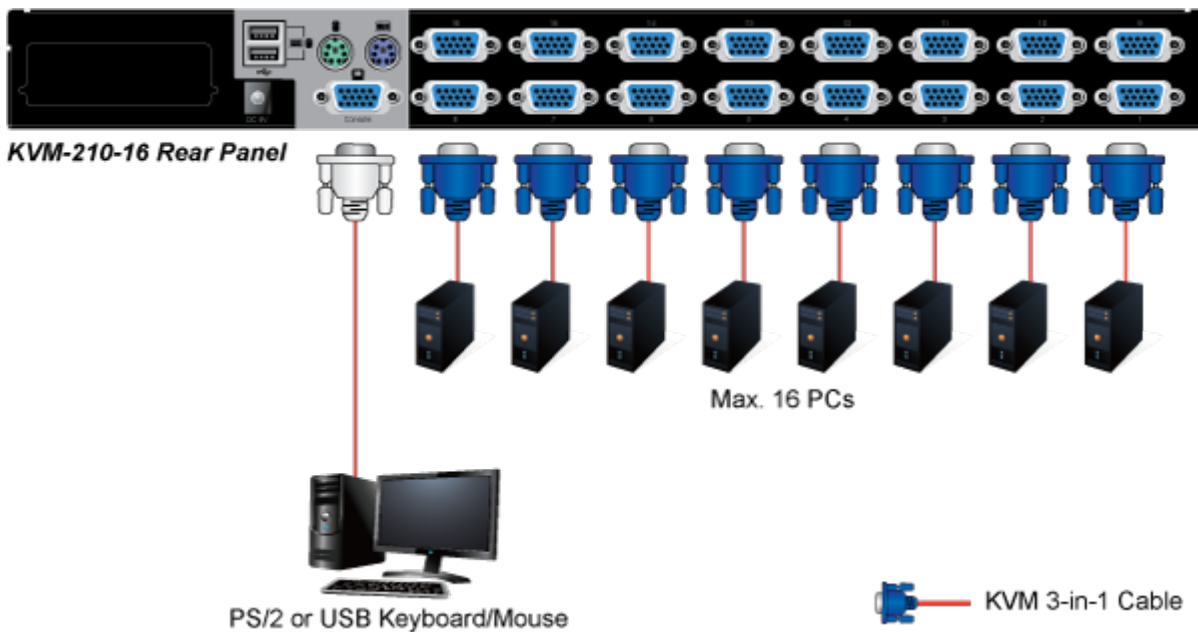

26 měs.

Stav:

Nové zboží

Popis

PLANET KVM-KC1-3

Propojovací kabel délky 3 m pro KVM přepínače a konzole řady 210.
Integruje do jediného kabelu VGA, USB a PS/2 konektory. Na straně KVM je pouze jediný konektor DB15HD.

ZÁKLADNÍ SPECIFIKACE

Konektor 1: VGA (F)

Konektor 2: VGA (F), USB, 2 x PS/2

Délka: 3 m

Barva: černá

[Ostatní download](#)