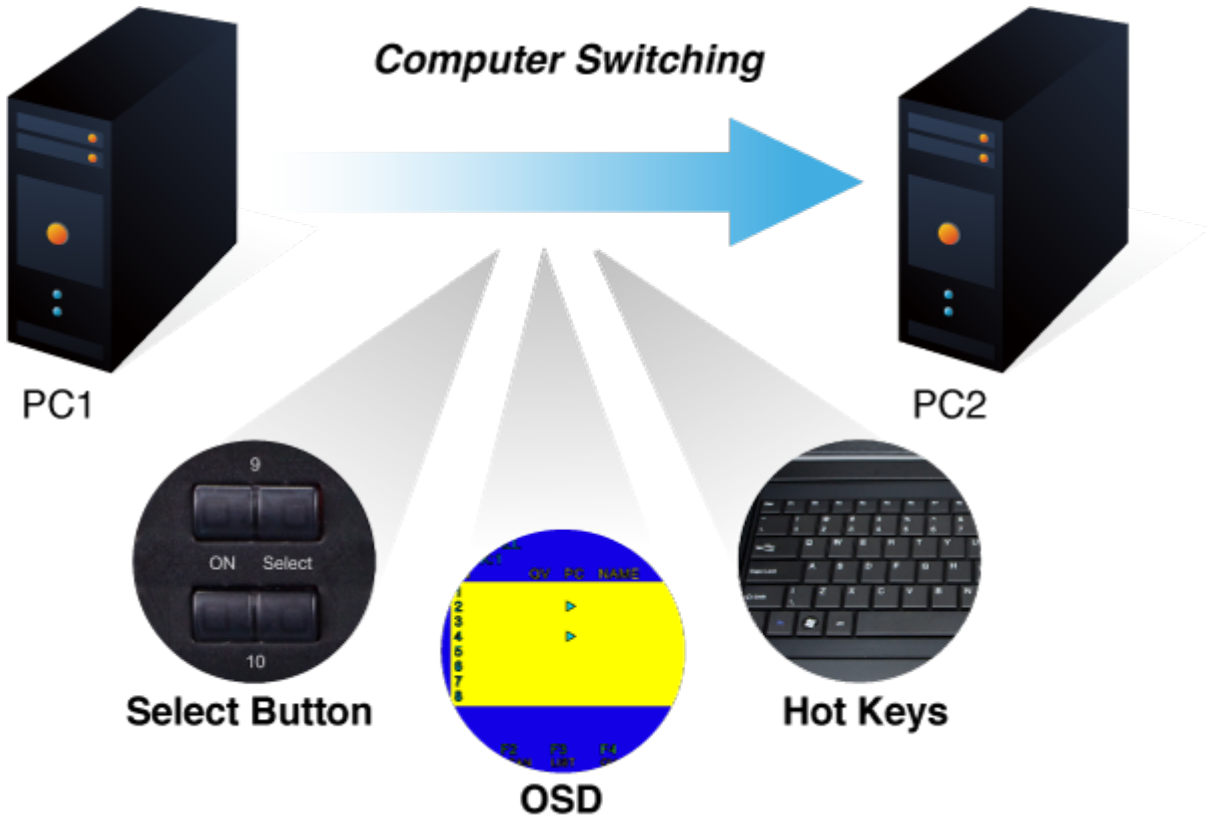

26 měs.

Stav:

Nové zboží

Popis

XtendLan KVM-210-08

KVM přepínač pro ovládání 8 počítačů z jedné klávesnice, monitoru a myši. On Screen Displej, hot keys, skenovací režim. Je možné kaskádovat až 8 KVM přepínačů a ovládat až 64 počítačů. Součástí balení je propojovací kabel délky 1,8 m.

ZÁKLADNÍ SPECIFIKACE

Porty: 8 x HDB-15, 1 x PS/2 pro klávesnici, 1 x PS/2 pro myš, 1 x VGA HDB-15, 2 x USB typ A

Max. kaskáda: až 8 KVM pro ovládání až 64 PC

Max. rozlišení: 2048 x 1536

Napájení: DC 9 V, 1 A

Provozní teplota: -10 až 50 °C

Rozměry: 432 x 155 x 44 mm, rack 1U

Hmotnost: 2,22 kg

F6:SET

OSD ACTIVATING HOTKEY
SWITCH HOTKEY
CHANNEL DISPLAY MODE
CHANNEL DISPLAY DURATION
CHANNEL DISPLAY POSITION
SCAN DURATION
SET PASSWORD