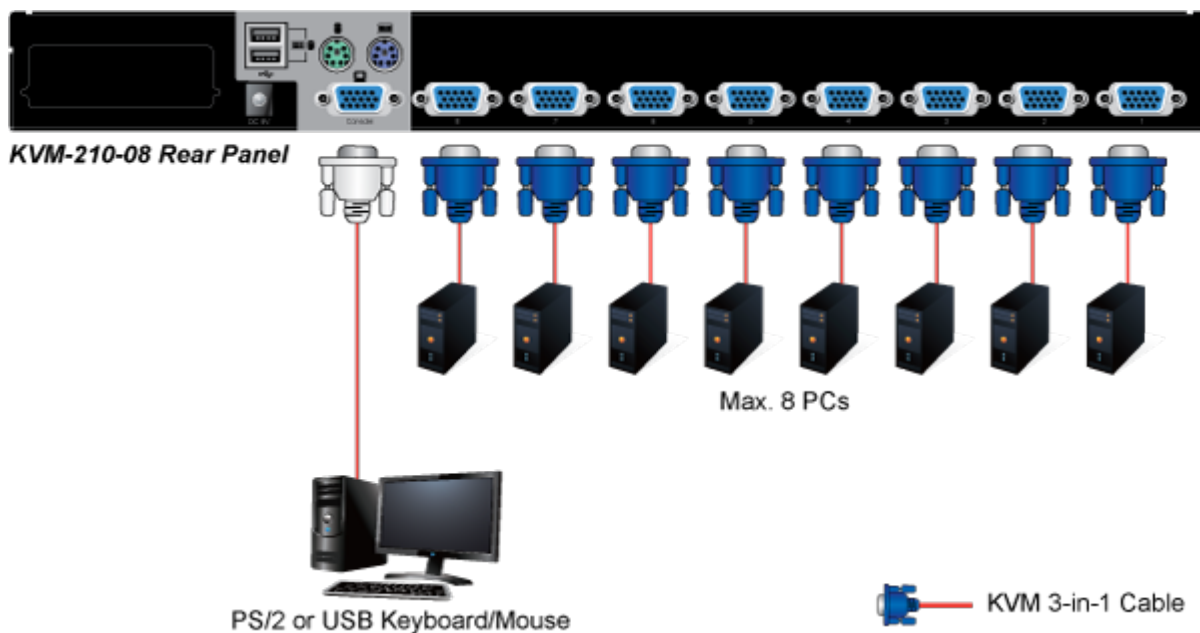

26 měs.

Stav:

Nové zboží

Popis

XtendLan KVM-210-08

KVM přepínač pro ovládání 8 počítačů z jedné klávesnice, monitoru a myši. On Screen Display, hot keys, skenovací režim. Je možné kaskádovat až 8 KVM přepínačů a ovládat až 64 počítačů. Součástí balení je propojovací kabel délky 1,8 m.

ZÁKLADNÍ SPECIFIKACE

Porty: 8 x HDB-15, 1 x PS/2 pro klávesnici, 1 x PS/2 pro myš, 1 x VGA HDB-15, 2 x USB typ A

Max. kaskáda: až 8 KVM pro ovládání až 64 PC

Max. rozlišení: 2048 x 1536

Napájení: DC 9 V, 1 A

Provozní teplota: -10 až 50 °C

Rozměry: 432 x 155 x 44 mm, rack 1U

Hmotnost: 2,22 kg

F6:SET

OSD ACTIVATING HOTKEY
SWITCH HOTKEY
CHANNEL DISPLAY MODE
CHANNEL DISPLAY DURATION
CHANNEL DISPLAY POSITION
SCAN DURATION
SET PASSWORD