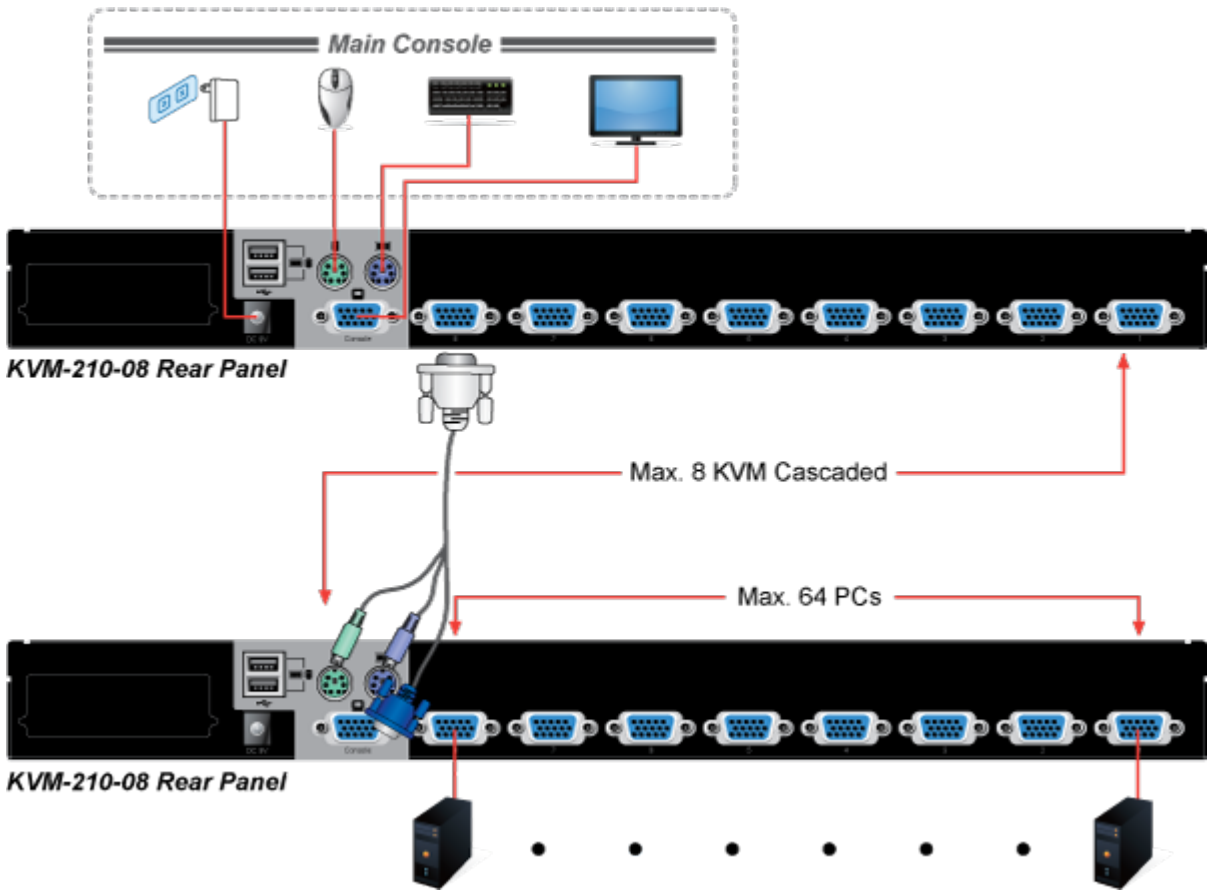

26 měs.

Stav:

Nové zboží

Popis

XtendLan KVM-210-08

KVM přepínač pro ovládání 8 počítačů z jedné klávesnice, monitoru a myši. On Screen Displej, hot keys, skenovací režim. Je možné kaskádovat až 8 KVM přepínačů a ovládat až 64 počítačů. Součástí balení je propojovací kabel délky 1,8 m.

ZÁKLADNÍ SPECIFIKACE

Porty: 8 x HDB-15, 1 x PS/2 pro klávesnici, 1 x PS/2 pro myš, 1 x VGA HDB-15, 2 x USB typ A

Max. kaskáda: až 8 KVM pro ovládání až 64 PC

Max. rozlišení: 2048 x 1536

Napájení: DC 9 V, 1 A

Provozní teplota: -10 až 50 °C

Rozměry: 432 x 155 x 44 mm, rack 1U

Hmotnost: 2,22 kg

F6:SET

OSD ACTIVATING HOTKEY
SWITCH HOTKEY
CHANNEL DISPLAY MODE
CHANNEL DISPLAY DURATION
CHANNEL DISPLAY POSITION
SCAN DURATION
SET PASSWORD