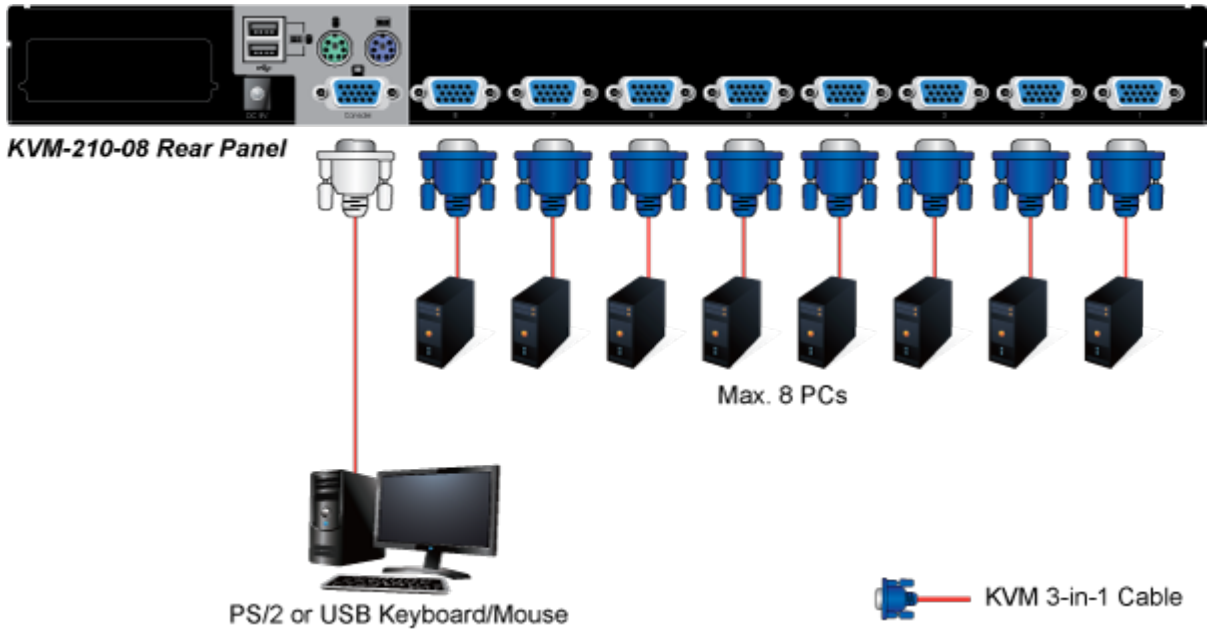

26 měs.

Stav:

Nové zboží

Popis

XtendLan KVM-210-08

KVM přepínač pro ovládání 8 počítačů z jedné klávesnice, monitoru a myši. On Screen Displej, hot keys, skenovací režim. Je možné kaskádovat až 8 KVM přepínačů a ovládat až 64 počítačů. Součástí balení je propojovací kabel délky 1,8 m.

ZÁKLADNÍ SPECIFIKACE

Porty: 8 x HDB-15, 1 x PS/2 pro klávesnici, 1 x PS/2 pro myš, 1 x VGA HDB-15, 2 x USB typ A

Max. kaskáda: až 8 KVM pro ovládání až 64 PC

Max. rozlišení: 2048 x 1536

Napájení: DC 9 V, 1 A

Provozní teplota: -10 až 50 °C

Rozměry: 432 x 155 x 44 mm, rack 1U

Hmotnost: 2,22 kg

F6:SET

OSD ACTIVATING HOTKEY
SWITCH HOTKEY
CHANNEL DISPLAY MODE
CHANNEL DISPLAY DURATION
CHANNEL DISPLAY POSITION
SCAN DURATION
SET PASSWORD