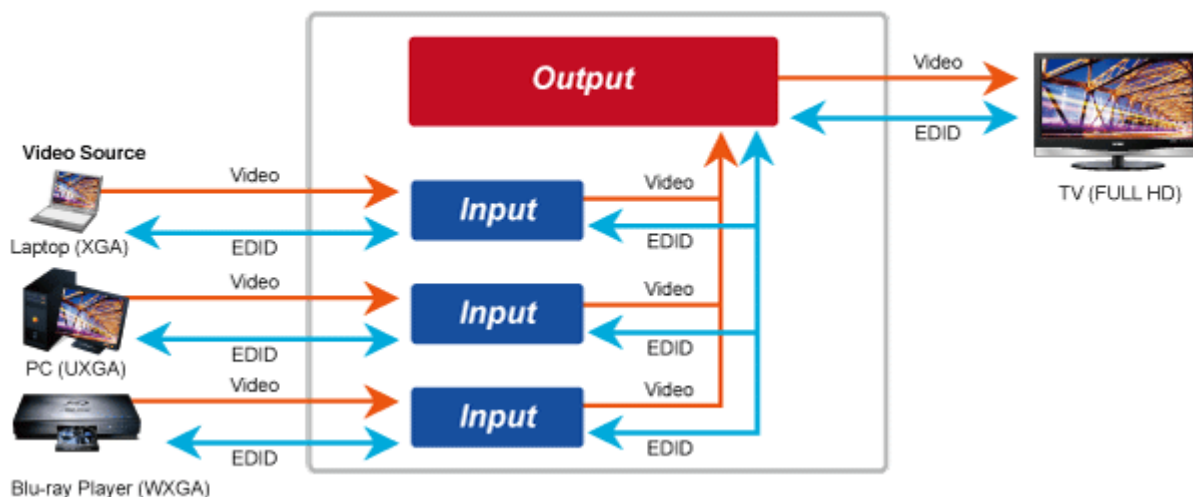

Supports Extended Display Identification Data