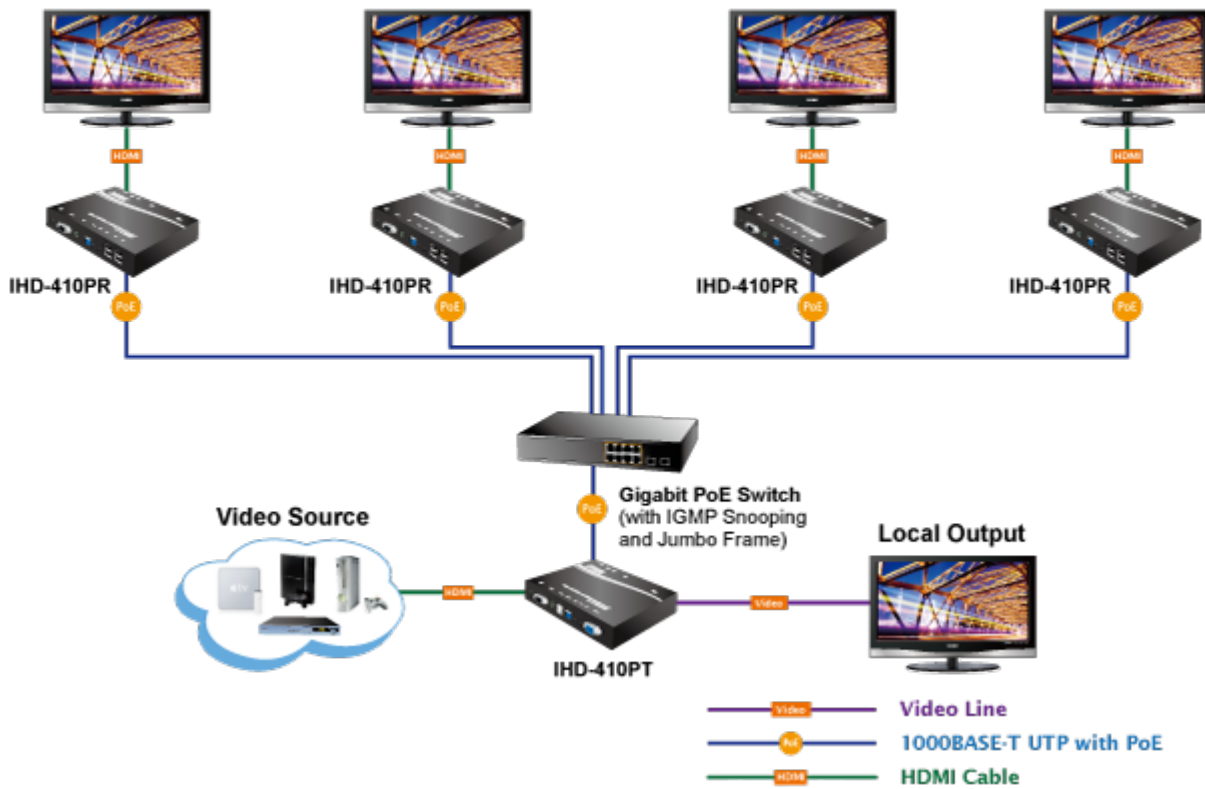

Video Extender: One to Many