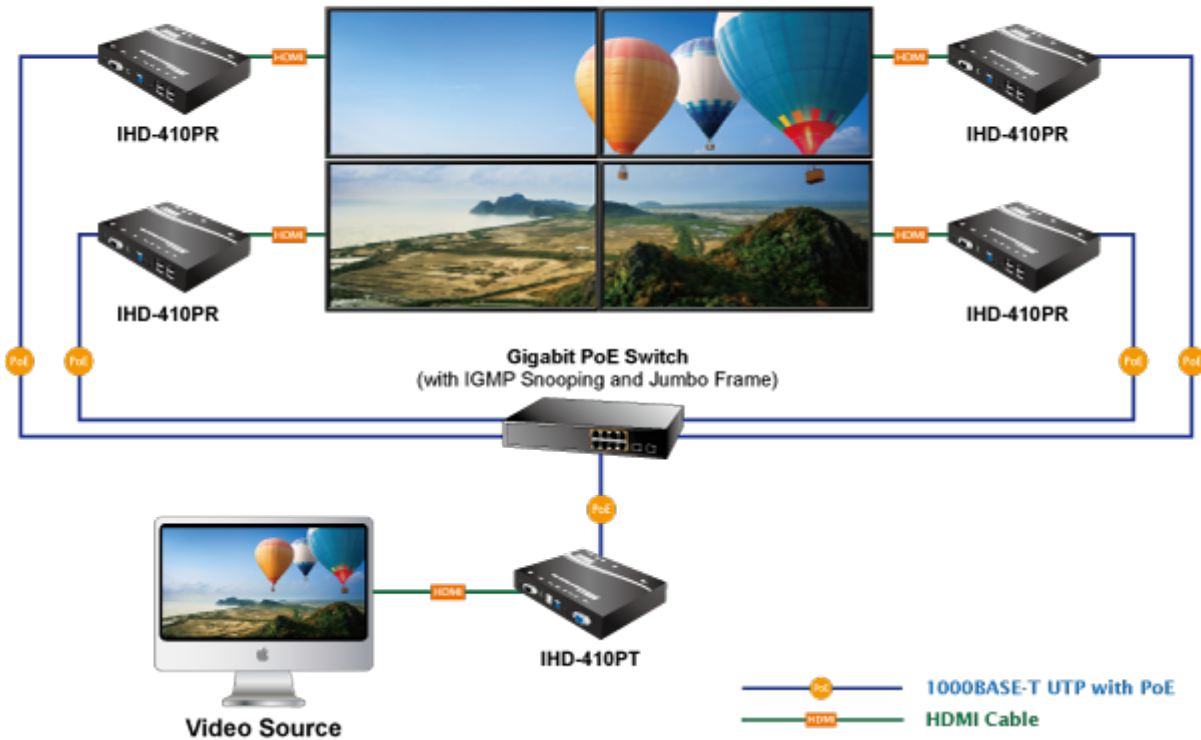

Video Wall

Max. 8x16 Monitors