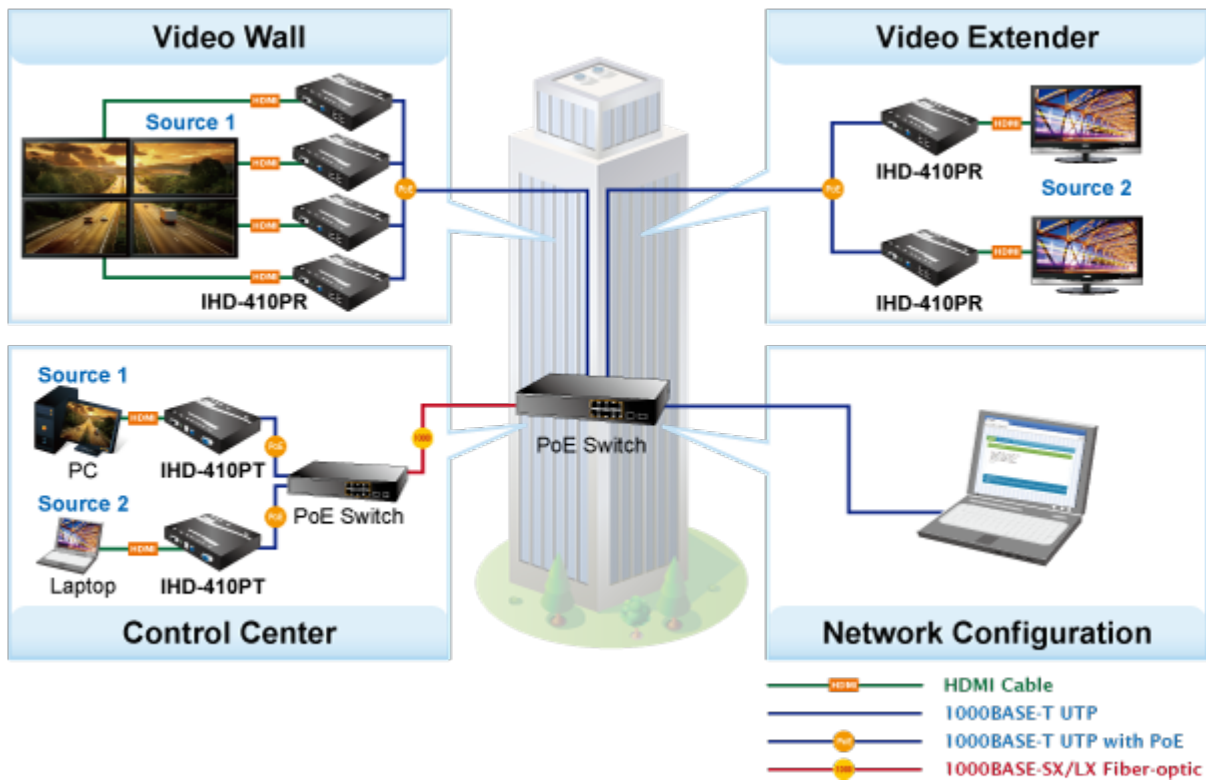

Network Configuration