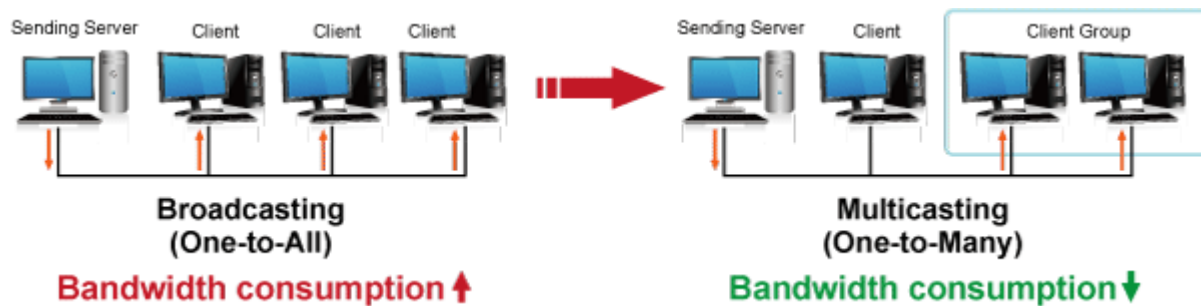

ZÁKLADNÍ SPECIFIKACE

Vlastnosti:

- LAN port RJ-45, 1000Base-T, standardy: IEEE 802.3, IEEE 802.3u, IEEE 802.3ab
- HDMI vstup, A typ (samice), slučitelné s HDMI 1.4a
- režim přenosu vysílač-přijímače nebo vysílač-videostěna
- videostěna (videowall) 8x16 segmentů
- správa utilitou, přepínání kanálů pomocí DIP přepínače
- identifikace rozlišení dle EDID (Extended display identification data)
- zabezpečení přenosu HDCP (High-bandwidth Digital Content Protection)
- IR senzor na kabelu pro dálkové ovládání zdroje
- RS-232 pro přenos telemetrie mezi extendery

Konektory: 1 x RJ-45, 1 x HDMI vstup, 1 x VGA výstup, 1 x RS-232, 1 x USB typ B, 1 x IR výstup, 1 x audio vstup, 1 x audio výstup

Podporovaná rozlišení: 4K-2160p, 1080p, 1080i, 720p, 480p, 480i

Počet jednotek v síti: <16

Přenosová rychlost jednoho kanálu: <275 Mb/s při 4K-UHD

Provozní teplota: 0~55°C; vlhkost 5 - 90% **Napájení:** externím adaptérem 12 V DC nebo PoE 802.3af/at; příkon <14 W

Rozměry: 194 x 114 x 28 mm

Hmotnost: 620 g