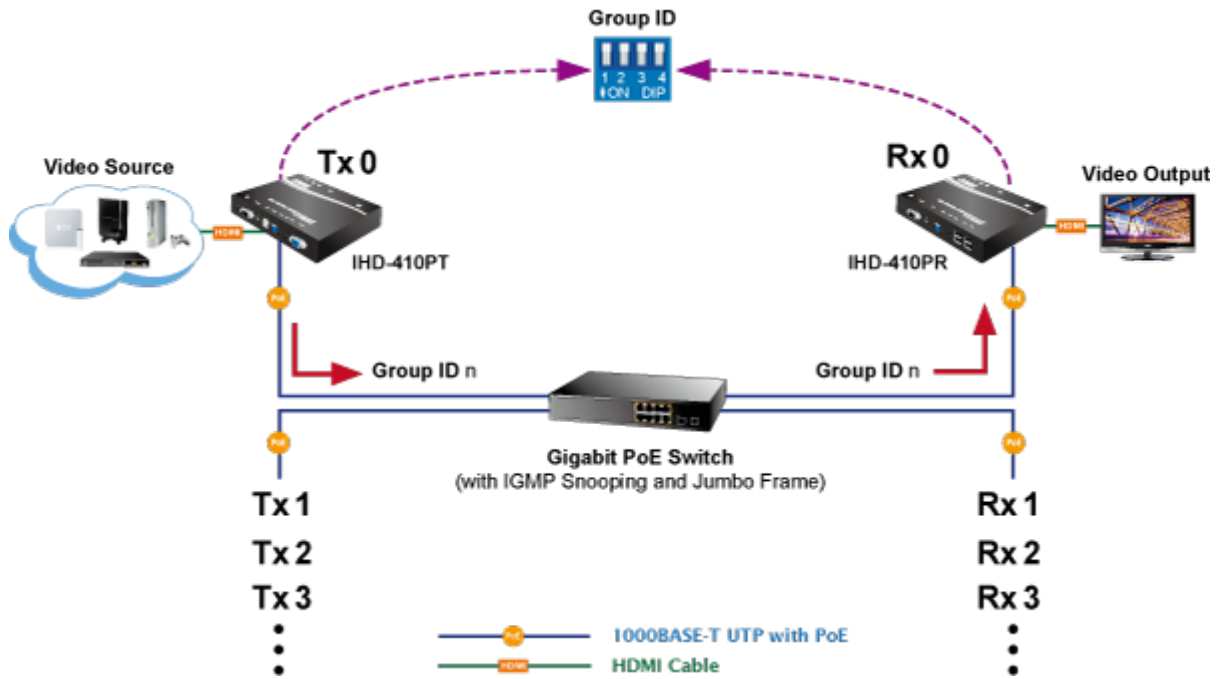

Network Configuration