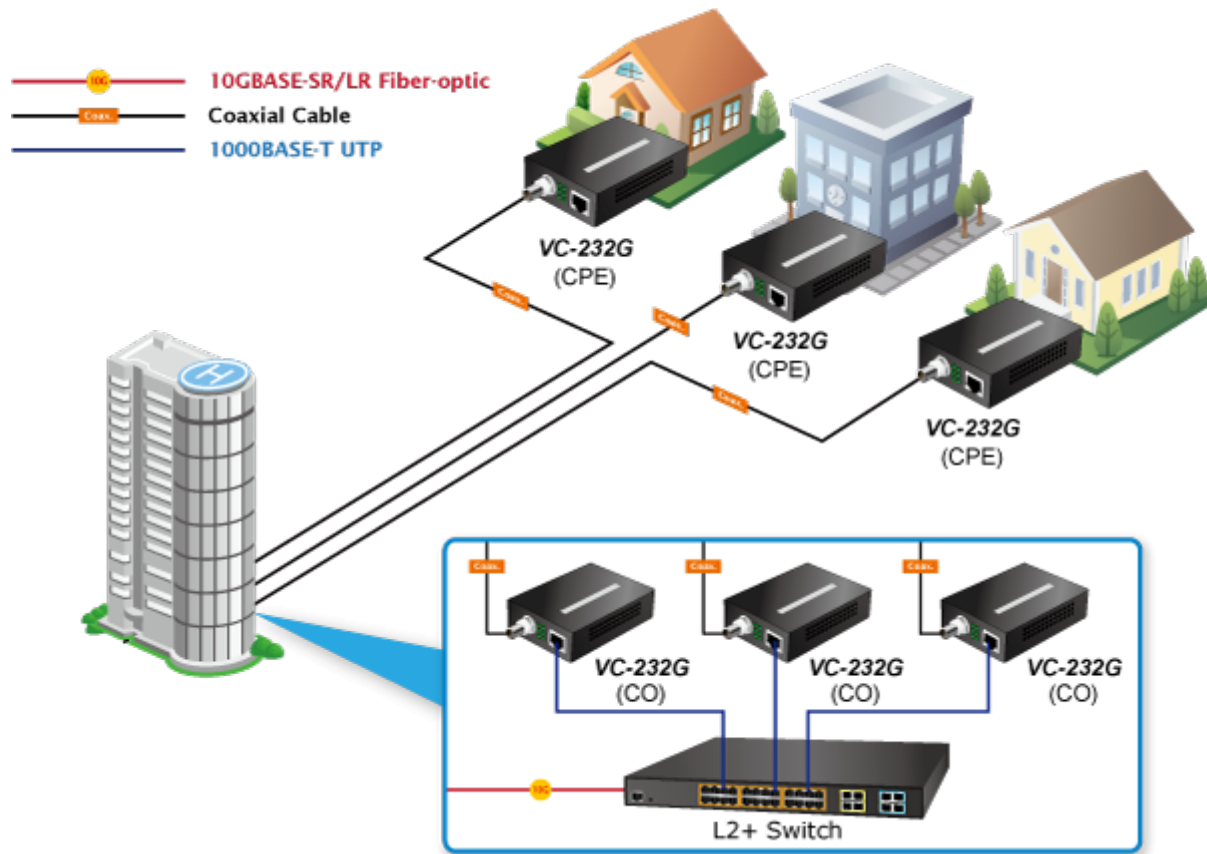

26 měs.

Stav:

Nové zboží

Popis

PLANET VC-232G

Ethernet po koaxiálním vedení (technologie VDSL2). 1x LAN RJ-45, 1x VDSL2 BNC (koaxiální). Transparentní bridge. G.993.2 VDSL2, G.993.5 G.Vectoring + G.INP. Napájení DC 5 V/ 2 A (zdroj je součástí balení).

Kapacitně 200/100 Mbps na 200 m. Dosah až 1,4 km. Nastavení DIP přepínači, volitelně Master (CO) / Slave (CPE).

LRE (Long Reach Ethernet) konvertor ethernetu na VDSL2 (Very-high-data-rate Digital Subscriber Line 2) konvertor ethernetu dovoluje přenést data koaxiálním vedením až 200 Mbitů/s na 200 m nebo 30 Mbitů/s do vzdálenosti až 1,4 km, přenosové rychlosti dle stavu a kvality použitého koaxiálního kabelu. Lze využít původní koaxiální rozvody včetně anténních. Zařízení je univerzální jako master (CO) / slave (CPE) jednotka, nastavení režimu přepínačem. Jednotka podporuje VDSL2 operační módy dle přenosových profilů "17a" a "30a", volbu dle "band Plan997" a G.993.5 G.Vectoring & G.INP postihující symetrický přenos dat vyšší rychlostí i na souběžném vedení.

Provozní teplota: 0 až 50 °C, vlhkost <90 %

Rozměry: 97 x 70 x 26 mm

Hmotnost: 185 g

Lze instalovat do šasi: MC-700, MC-1500R, MC-1500

Příklad dosahů a rychlostí (down/up Mb/s) na vedení s vodiči RG6 a lepších:

?200m ->95Mbps/200Mbps

?400m ->82Mbps/175Mbps

?600m ->59Mbps/151Mbps

?800m ->37Mbps/122Mbps

Příklady aplikací:

Point to Point Application

[Kompatibilní VDSL2 produkty](#)

[Ostatní download](#)