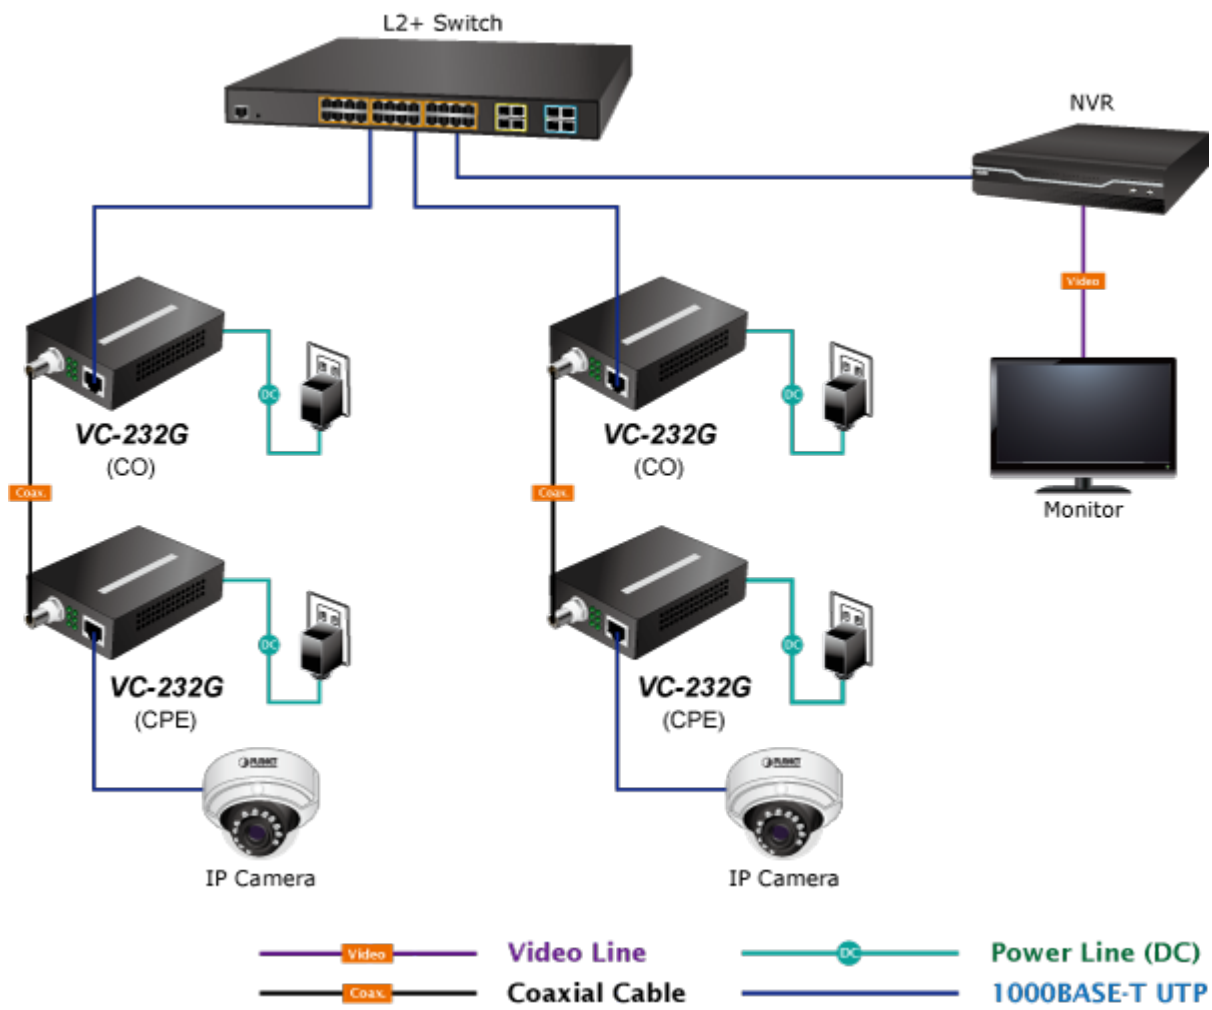

26 měs.

Stav:

Nové zboží

Popis

PLANET VC-232G

Ethernet po koaxiálním vedení (technologie VDSL2). 1x LAN RJ-45, 1x VDSL2 BNC (koaxiální). Transparentní bridge. G.993.2 VDSL2, G.993.5 G.Vectoring + G.INP. Napájení DC 5 V/ 2 A (zdroj je součástí balení).

Kapacitně 200/100 Mbps na 200 m. Dosah až 1,4 km. Nastavení DIP přepínači, volitelně Master (CO) / Slave (CPE).

LRE (Long Reach Ethernet) konvertor ethernetu na VDSL2 (Very-high-data-rate Digital Subscriber Line 2) konvertor ethernetu dovoluje přenést data koaxiálním vedením až 200 Mbitů/s na 200 m nebo 30 Mbitů/s do vzdálenosti až 1,4 km, přenosové rychlosti dle stavu a kvality použitého koaxiálního kabelu. Lze využít původní koaxiální rozvody včetně anténních. Zařízení je univerzální jako master (CO) / slave (CPE) jednotka, nastavení režimu přepínačem. Jednotka podporuje VDSL2 operační módy dle přenosových profilů "17a" a "30a", volbu dle "band Plan997" a G.993.5 G.Vectoring & G.INP postihující symetrický přenos dat vyšší rychlostí i na souběžném vedení.

ZÁKLADNÍ SPECIFIKACE

Porty:

1x 10/100Base-TX, RJ-45

1x VDSL, BNC konektor, dosah 1,4 km

Podpora přenosu: až 9kB (JumboFrame)

Soulad s normami: IEEE 802.3, IEEE 802.3u, IEEE 802.3ab, IEEE 802.3x, IEEE 802.3p **Transparentní pro:** IEEE 802.1Q VLAN tag

?200m ->95Mbps/200Mbps

?400m ->82Mbps/175Mbps

?600m ->59Mbps/151Mbps

?800m ->37Mbps/122Mbps

Příklady aplikací:

Point to Point Application

[Kompatibilní VDSL2 produkty](#)

[Ostatní download](#)