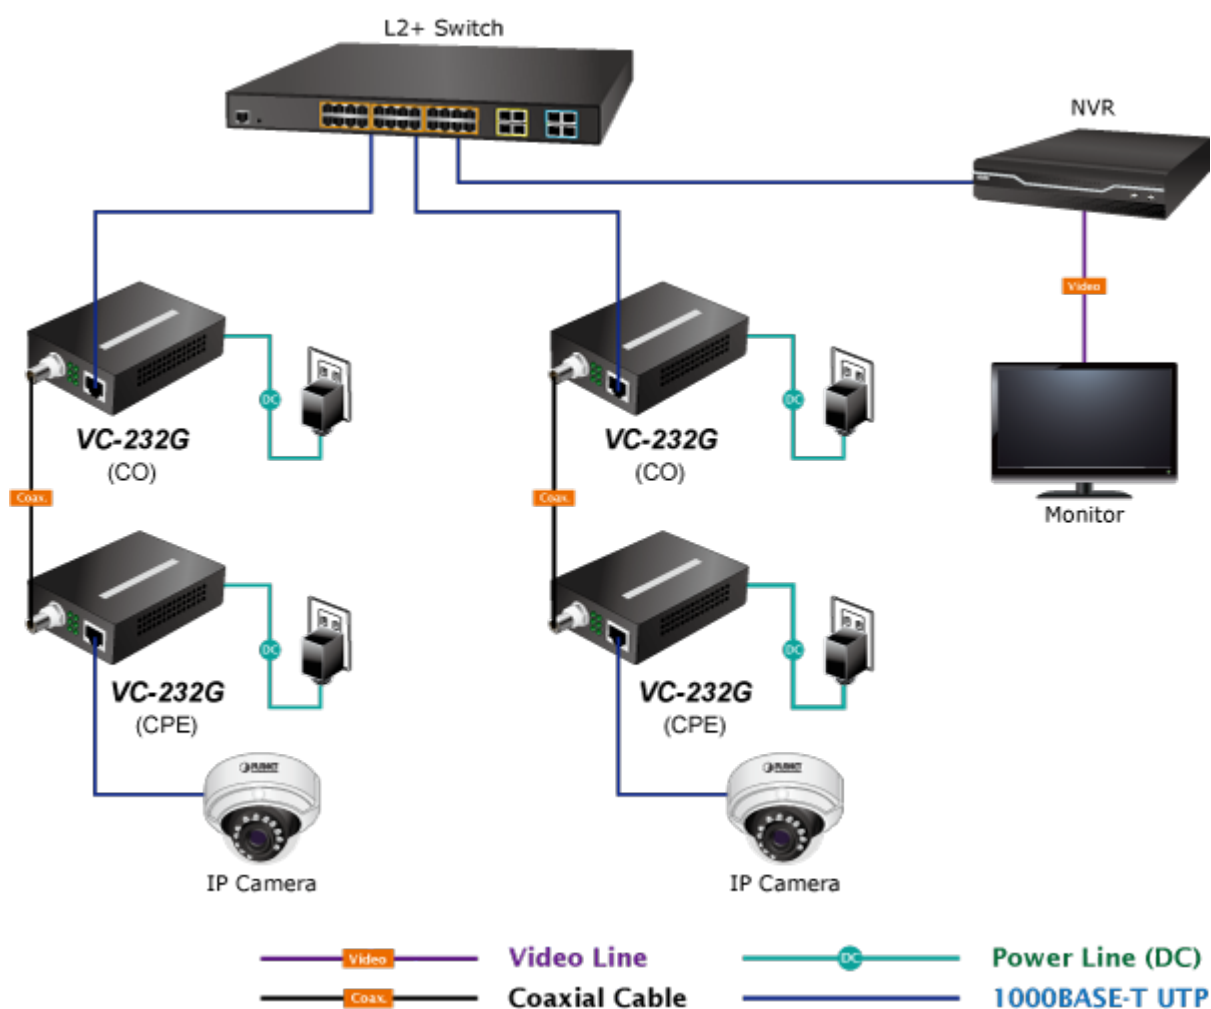

Příklad dosahů a rychlostí (down/up Mb/s) na vedení s vodiči RG6 a lepších:

- ?200m ->95Mbps/200Mbps
- ?400m ->82Mbps/175Mbps
- ?600m ->59Mbps/151Mbps
- ?800m ->37Mbps/122Mbps

Příklady aplikací:

Point to Point Application