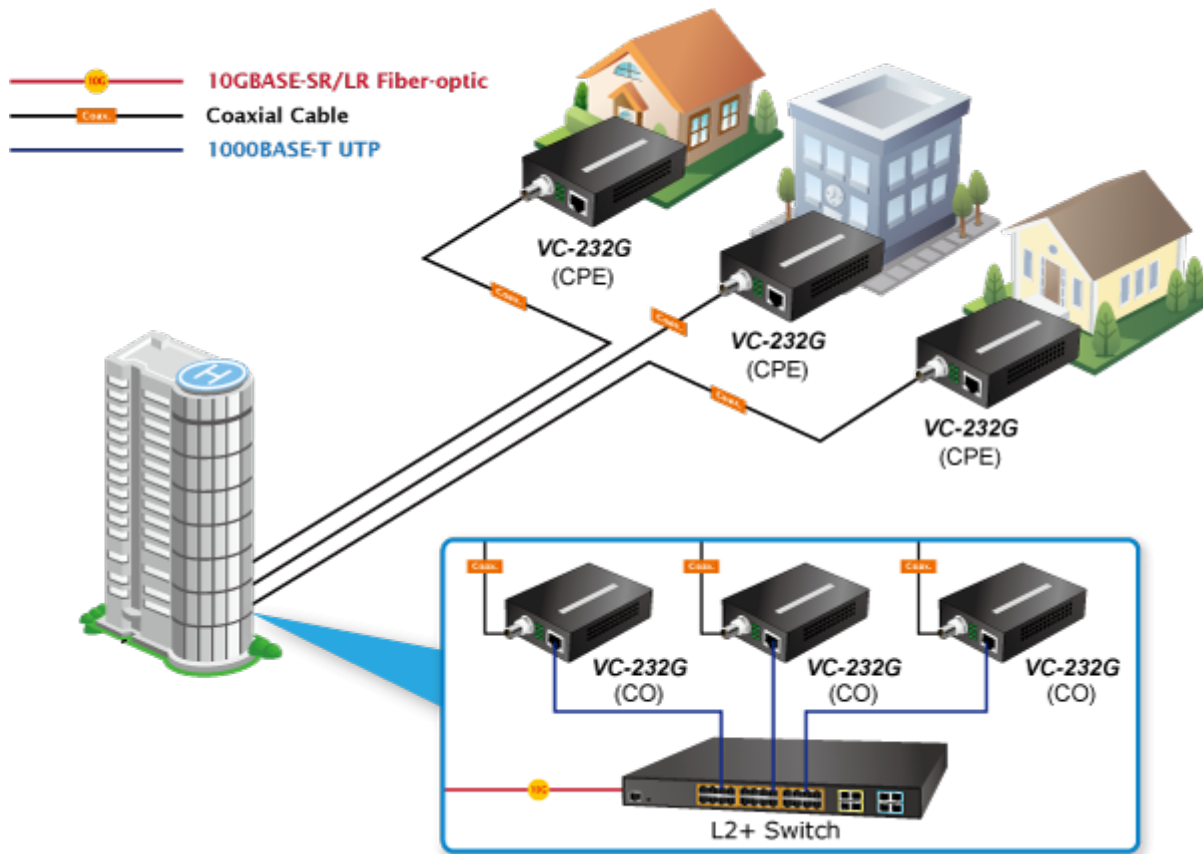

[Kompatibilní VDSL2 produkty](#)

[Ostatní download](#)