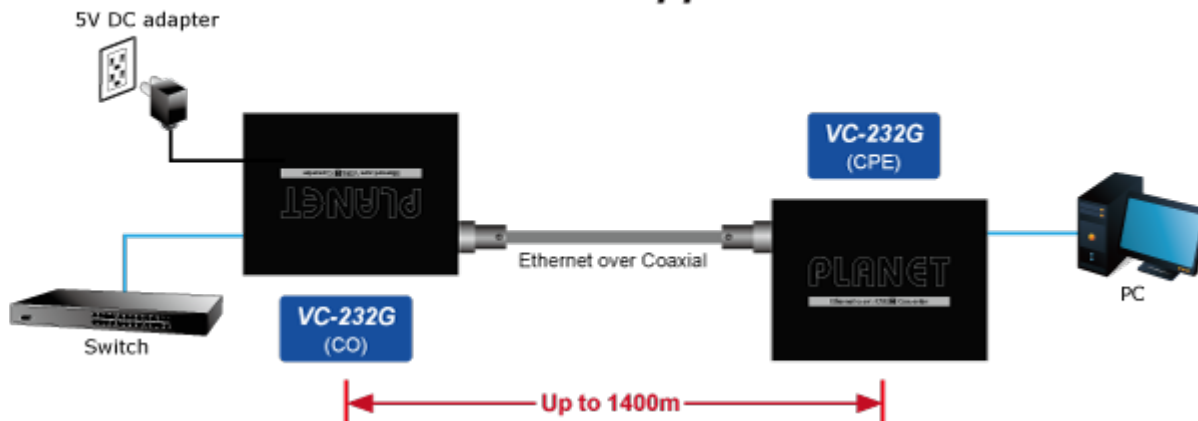

Příklad dosahů a rychlostí (down/up Mb/s) na vedení s vodiči RG6 a lepších:

- ?200m ->95Mbps/200Mbps
- ?400m ->82Mbps/175Mbps
- ?600m ->59Mbps/151Mbps
- ?800m ->37Mbps/122Mbps

Příklady aplikací:

Point to Point Application