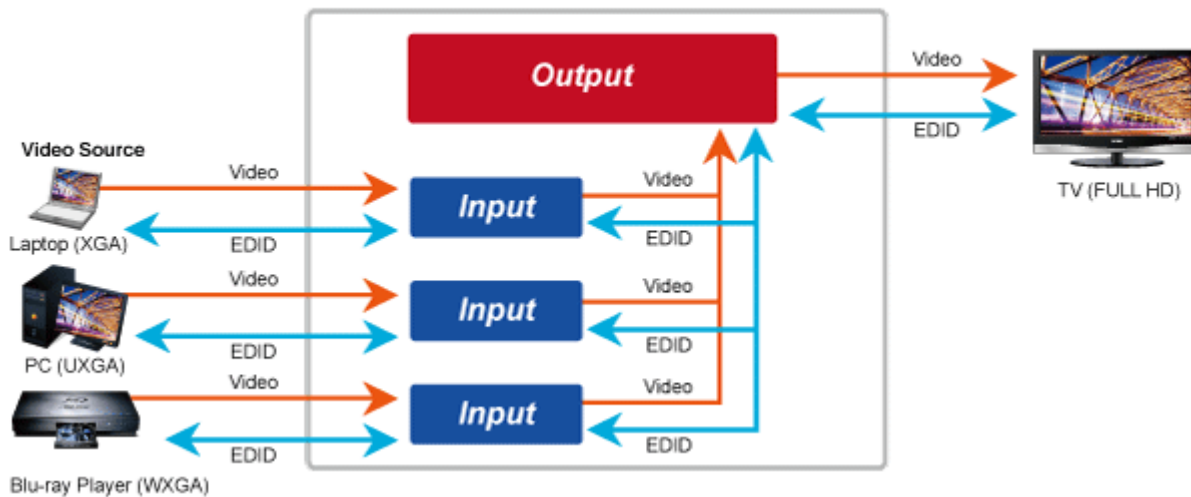

Záruka:

26 měs.

Stav:

Nové zboží

Popis

PLANET IHD-210PR

Přijímač distribuce pro extender přes síť LAN (ethernet), podpora rozlišení Full HD, komprese H.264. Přenos 64 nezávislých kanálů. Podpora identifikace EDID a ochrany HDCP. Spojení bod-bod nebo multicast. Správa utilitou, IR přijímač pro ovládání, VESA montáž, napájení PoE nebo adaptérem. Řešení pro IP distribuci video prezentací v prostředí LAN pro účely zobrazení na panelech. Jednotky přenosu podporují několik režimů od spojení vysílač-přijímač po multicast spojení bod vysílač-přijímače v režimech zobrazení pro jednotlivé monitory.

ZÁKLADNÍ SPECIFIKACE

Vlastnosti:

- LAN port RJ-45, 100Base-TX, standardy: IEEE 802.3, IEEE 802.3u
- HDMI výstup, A typ (samice), slučitelné s HDMI 1.4a
- správa utilitou, přepínání kanálů pomocí DIP přepínače
- identifikace rozlišení dle EDID (Extended display identification data)
- zabezpečení přenosu HDCP (High-bandwidth Digital Content Protection)
- IR senzor na kabelu pro dálkové ovládání zdroje

Konektory: 1 x RJ-45, 1 x HDMI výstup, 1 x RS-232, 1 x IR vstup

Podporovaná rozlišení: 1080p, 1080i, 720p, 480p, 480i

Počet jednotek v síti: <64

Komprese: video H.264, audio MPEG-1 (layer II)

Přenosová rychlost jednoho kanálu: <15 Mb/s

Provozní teplota: 0~55°C; vlhkost 5-90%

Napájení: externím adaptérem 5 V DC nebo PoE 802.3af/at; příkon <7 W

Rozměry: 130 x 82 x 30 mm

Hmotnost: 290 g

Supports Extended Display Identification Data

Network Configuration