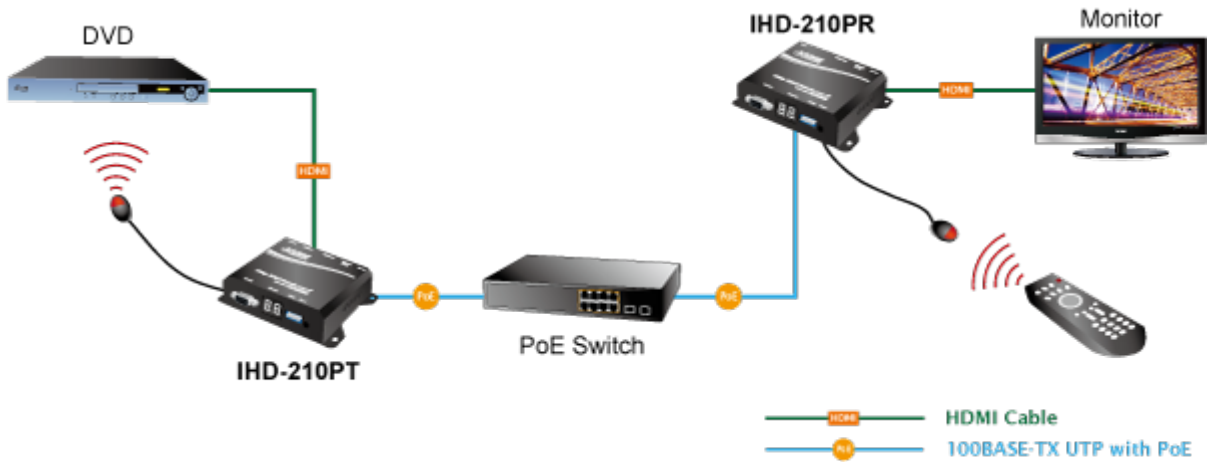

Záruka:

26 měs.

Stav:

Nové zboží

Popis

PLANET IHD-210PR

Přijímač distribuce pro extender přes síť LAN (ethernet), podpora rozlišení Full HD, komprese H.264. Přenos 64 nezávislých kanálů. Podpora identifikace EDID a ochrany HDCP. Spojení bod-bod nebo multicast. Správa utilitou, IR přijímač pro ovládání, VESA montáž, napájení PoE nebo adaptérem. Řešení pro IP distribuci video prezentací v prostředí LAN pro účely zobrazení na panelech. Jednotky přenosu podporují několik režimů od spojení vysílač-přijímač po multicast spojení bod vysílač-přijímače v režimech zobrazení pro jednotlivé monitory.

ZÁKLADNÍ SPECIFIKACE

Vlastnosti:

- LAN port RJ-45, 100Base-TX, standardy: IEEE 802.3, IEEE 802.3u
- HDMI výstup, A typ (samice), slučitelné s HDMI 1.4a
- správa utilitou, přepínání kanálů pomocí DIP přepínače
- identifikace rozlišení dle EDID (Extended display identification data)
- zabezpečení přenosu HDCP (High-bandwidth Digital Content Protection)
- IR senzor na kabelu pro dálkové ovládání zdroje

Konektory: 1 x RJ-45, 1 x HDMI výstup, 1 x RS-232, 1 x IR vstup

Podporovaná rozlišení: 1080p, 1080i, 720p, 480p, 480i

Počet jednotek v síti: <64

Komprese: video H.264, audio MPEG-1 (layer II)

Přenosová rychlost jednoho kanálu: <15 Mb/s

Provozní teplota: 0~55°C; vlhkost 5-90%

Napájení: externím adaptérem 5 V DC nebo PoE 802.3af/at; příkon <7 W

Rozměry: 130 x 82 x 30 mm

Hmotnost: 290 g

Supports Extended Display Identification Data

Network Configuration