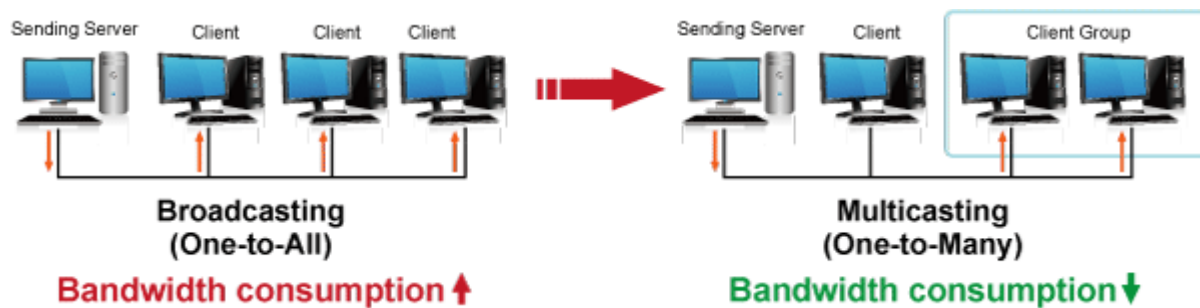

Vlastnosti:

- LAN port RJ-45, 100Base-TX, standardy: IEEE 802.3, IEEE 802.3u
- HDMI výstup, A typ (samice), slučitelné s HDMI 1.4a
- správa utilitou, přepínání kanálů pomocí DIP přepínače
- identifikace rozlišení dle EDID (Extended display identification data)
- zabezpečení přenosu HDCP (High-bandwidth Digital Content Protection)
- IR senzor na kabelu pro dálkové ovládání zdroje

Konektory: 1 x RJ-45, 1 x HDMI výstup, 1 x RS-232, 1 x IR vstup

Podporovaná rozlišení: 1080p, 1080i, 720p, 480p, 480i

Počet jednotek v síti: <64

Komprese: video H.264, audio MPEG-1 (layer II)

Přenosová rychlost jednoho kanálu: <15 Mb/s

Provozní teplota: 0~55°C; vlhkost 5-90%

Napájení: externím adaptérem 5 V DC nebo PoE 802.3af/at; příkon <7 W

Rozměry: 130 x 82 x 30 mm

Hmotnost: 290 g