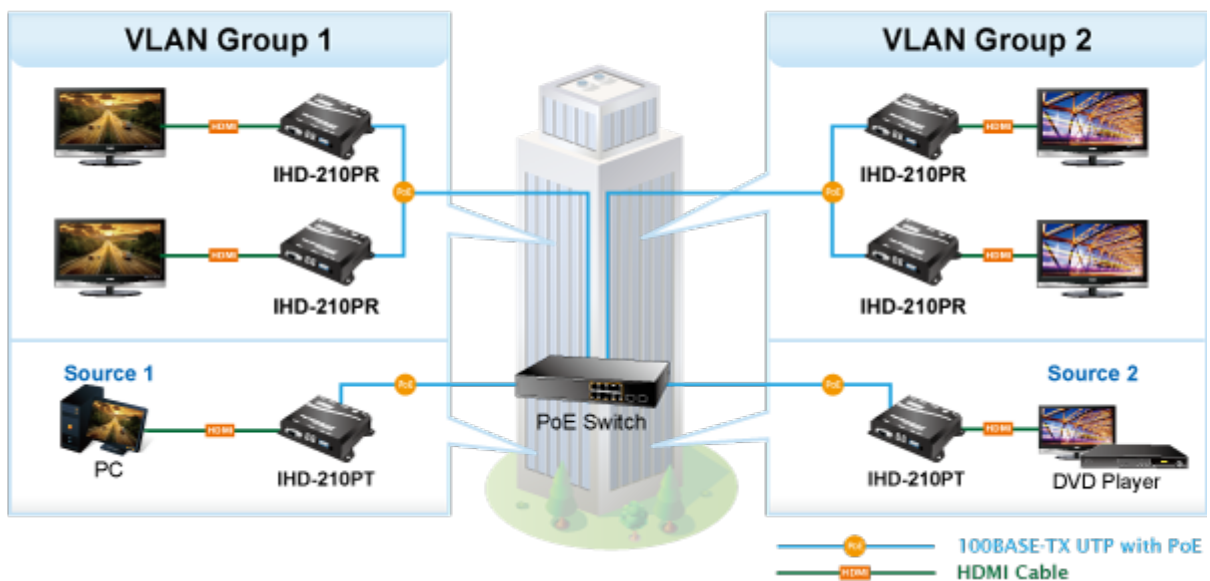

Záruka:

26 měs.

Stav:

Nové zboží

Popis

PLANET IHD-210PR

Přijímač distribuce pro extender přes síť LAN (ethernet), podpora rozlišení Full HD, komprese H.264. Přenos 64 nezávislých kanálů. Podpora identifikace EDID a ochrany HDCP. Spojení bod-bod nebo multicast. Správa utilitou, IR přijímač pro ovládání, VESA montáž, napájení PoE nebo adaptérem. Řešení pro IP distribuci video prezentací v prostředí LAN pro účely zobrazení na panelech. Jednotky přenosu podporují několik režimů od spojení vysílač-přijímač po multicast spojení bod vysílač-přijímače v režimech zobrazení pro jednotlivé monitory.

ZÁKLADNÍ SPECIFIKACE

Vlastnosti:

- LAN port RJ-45, 100Base-TX, standardy: IEEE 802.3, IEEE 802.3u
- HDMI výstup, A typ (samice), slučitelné s HDMI 1.4a
- správa utilitou, přepínání kanálů pomocí DIP přepínače
- identifikace rozlišení dle EDID (Extended display identification data)
- zabezpečení přenosu HDCP (High-bandwidth Digital Content Protection)
- IR senzor na kabelu pro dálkové ovládání zdroje

Konektory: 1 x RJ-45, 1 x HDMI výstup, 1 x RS-232, 1 x IR vstup

Podporovaná rozlišení: 1080p, 1080i, 720p, 480p, 480i

Počet jednotek v síti: <64

Komprese: video H.264, audio MPEG-1 (layer II)

Přenosová rychlost jednoho kanálu: <15 Mb/s

Provozní teplota: 0~55°C; vlhkost 5-90%

Napájení: externím adaptérem 5 V DC nebo PoE 802.3af/at; příkon <7 W

Rozměry: 130 x 82 x 30 mm

Hmotnost: 290 g

Supports Extended Display Identification Data

Network Configuration