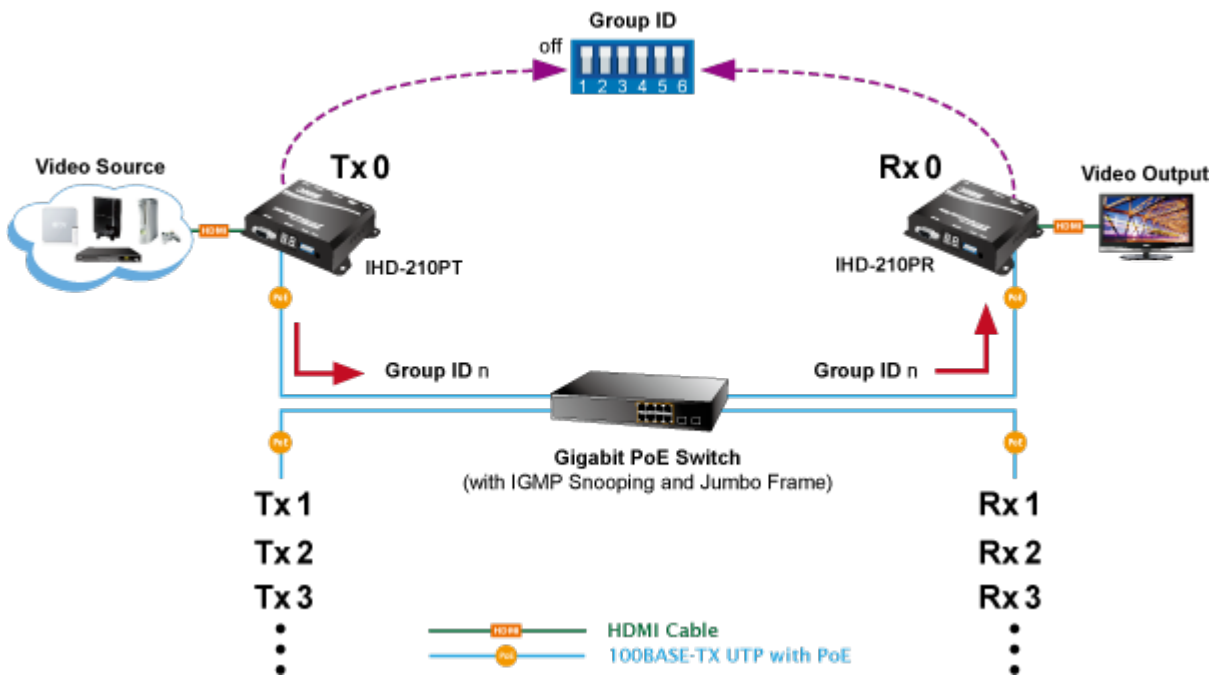

Záruka:

26 měs.

Stav:

Nové zboží

Popis

PLANET IHD-210PR

Přijímač distribuce pro extender přes síť LAN (ethernet), podpora rozlišení Full HD, komprese H.264. Přenos 64 nezávislých kanálů. Podpora identifikace EDID a ochrany HDCP. Spojení bod-bod nebo multicast. Správa utilitou, IR přijímač pro ovládání, VESA montáž, napájení PoE nebo adaptérem. Řešení pro IP distribuci video prezentací v prostředí LAN pro účely zobrazení na panelech. Jednotky přenosu podporují několik režimů od spojení vysílač-přijímač po multicast spojení bod vysílač-přijímače v režimech zobrazení pro jednotlivé monitory.

ZÁKLADNÍ SPECIFIKACE

Vlastnosti:

- LAN port RJ-45, 100Base-TX, standardy: IEEE 802.3, IEEE 802.3u
- HDMI výstup, A typ (samice), slučitelné s HDMI 1.4a
- správa utilitou, přepínání kanálů pomocí DIP přepínače
- identifikace rozlišení dle EDID (Extended display identification data)
- zabezpečení přenosu HDCP (High-bandwidth Digital Content Protection)
- IR senzor na kabelu pro dálkové ovládání zdroje

Konektory: 1 x RJ-45, 1 x HDMI výstup, 1 x RS-232, 1 x IR vstup

Podporovaná rozlišení: 1080p, 1080i, 720p, 480p, 480i

Počet jednotek v síti: <64

Komprese: video H.264, audio MPEG-1 (layer II)

Přenosová rychlost jednoho kanálu: <15 Mb/s

Provozní teplota: 0~55°C; vlhkost 5-90%

Napájení: externím adaptérem 5 V DC nebo PoE 802.3af/at; příkon <7 W

Rozměry: 130 x 82 x 30 mm

Hmotnost: 290 g

Supports Extended Display Identification Data

Network Configuration