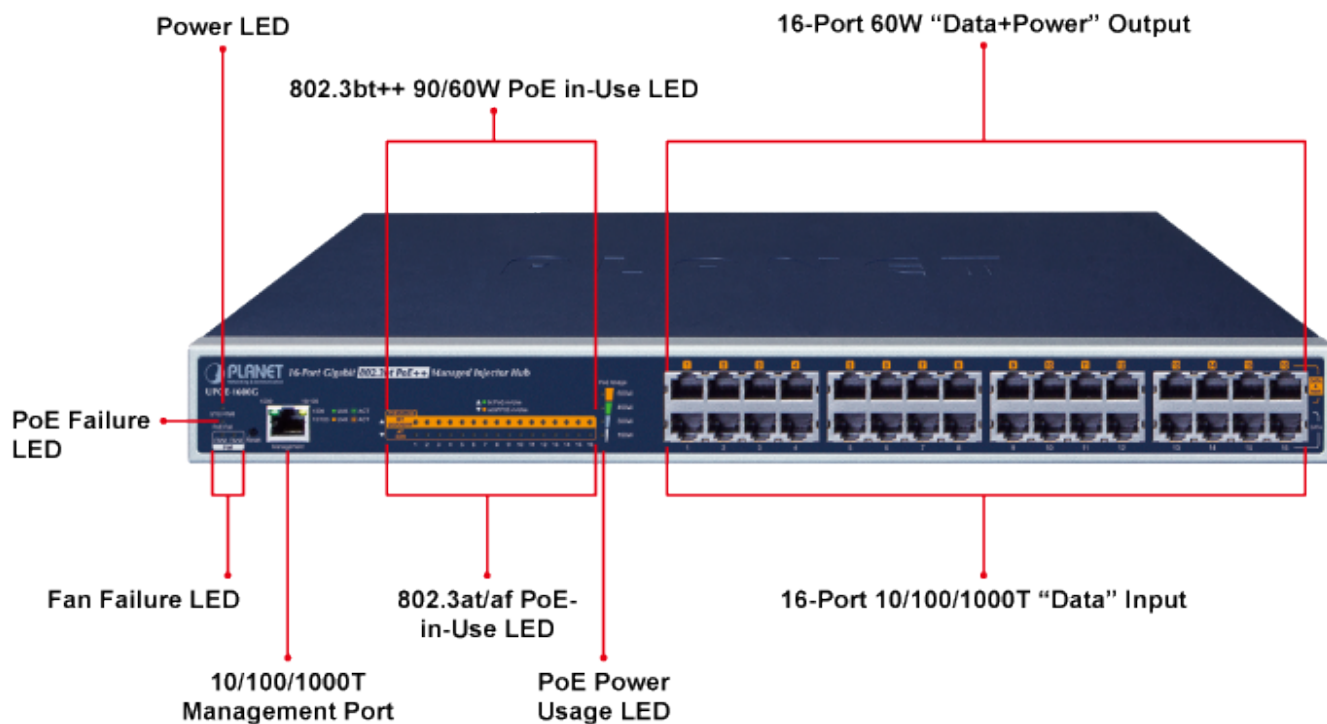

### PLANET UPOE-1600G

Ultra PoE+ injektor pro napájení po Ethernetovém kabelu. Standard IEEE 802.3at. 16 portů data-in, 16 portů data+power out.

Web správa, watchdog, scheduler, SNMP trap. Napájení AC 230 V, instalace 19"/1U.

Ultra PoE+ (power over ethernet) Injektor HUB pro napájení víceříkonových zařízení IEEE 802.3at po ethernetu. Je navržen pro napájení zařízení jako jsou PTZ nebo Speedome IP kamery, Wi-Fi přístupové body, VoIP telefony a terminálové stanice včetně LCD monitorů.

K dispozici je celkem 16 portů s celkovým napájecím výkonem 600 W, injektor je průchozí, napájení přidružuje na již stávající ethernet Cat5/5e/6 vedení.

## ZÁKLADNÍ SPECIFIKACE

**Rozhraní:** 16 x 10/100/1000Mbps RJ-45 Data input, 16 x 10/100/1000Mbps RJ-45 PoE (Data + Power) output, 1 x 10/100/1000BASE-T RJ-45 pro management

**Celkový napájecí výkon:** do 600 W, IEEE 802.3af, IEEE 802.3at