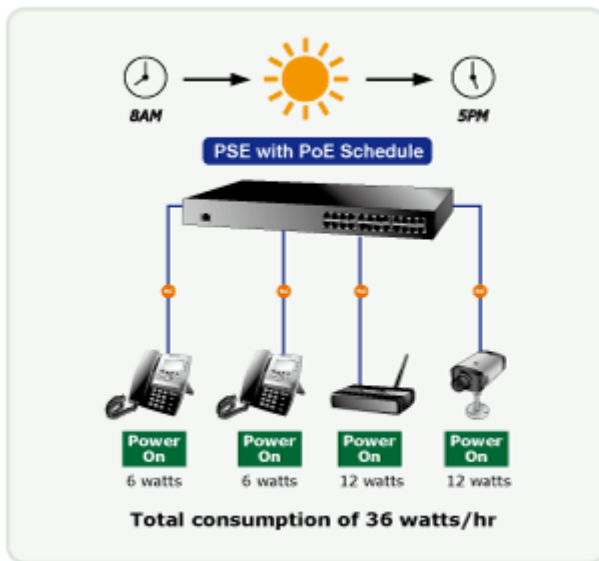

Web management, sledování stavů a ovládání napájení portů, "Power Scheduler" - časový plánovač, PING watchdog. Hardware verze 4.

12-ti portový gigabitový PoE injektor s plnou podporou standardů IEEE 802.3, IEEE 802.3u, IEEE 802.3ab, IEEE 802.3af a IEEE 802.3at. Zařízení napájí koncová napájená zařízení (PD-powered device) 52V DC s celkovou zatížitelností 220W. Instaluje se mezi klasický ethernet přepínač a napájená zařízení, tím přidružuje napětí pro provoz koncových zařízení na vedení ethernet bez efektu na rychlost přenosu dat nebo limitu na maximální vzdálenost segmentu připojení (ethernet do 100m). POE-1200G představuje řešení pro napájení 802.3af/at kompatibilních zařízení bez nutnosti instalace dodatečné kabeláže nebo napájecích zdrojů. Dovoluje tak zachovat stávající síťovou topologii.

Webová správa zařízení nabízí uživateli možnosti ovládání injektoru a potažmo koncových napájených zařízení, disponuje funkcemi pro časové zapnutí (scheduler), detekci provozu zařízení na základě PING a následné možnosti zařízení restartovat.

ZÁKLADNÍ SPECIFIKACE

Rozhraní: 24 x RJ-45 10/100/1000 Mbps : 12 x Data input, 12 x PoE (Data + Power) output

Celkový napájecí výkon: do 220 W, IEEE 802.3, IEEE 802.3u, IEEE 802.3ab, IEEE 802.3at

Zatížitelnost portu: až 60 W

Napájení: 100-240V AC, 50/60 Hz, 8A

Provozní teplota: 0 až 50°C

Rozměry: 440 x 300 x 44,5 mm

Hmotnost: 4,8 kg

PoE PD Alive Checking

PoE Schedule

Real Time Per Port Usage

PTZ / Speed Dome Camera