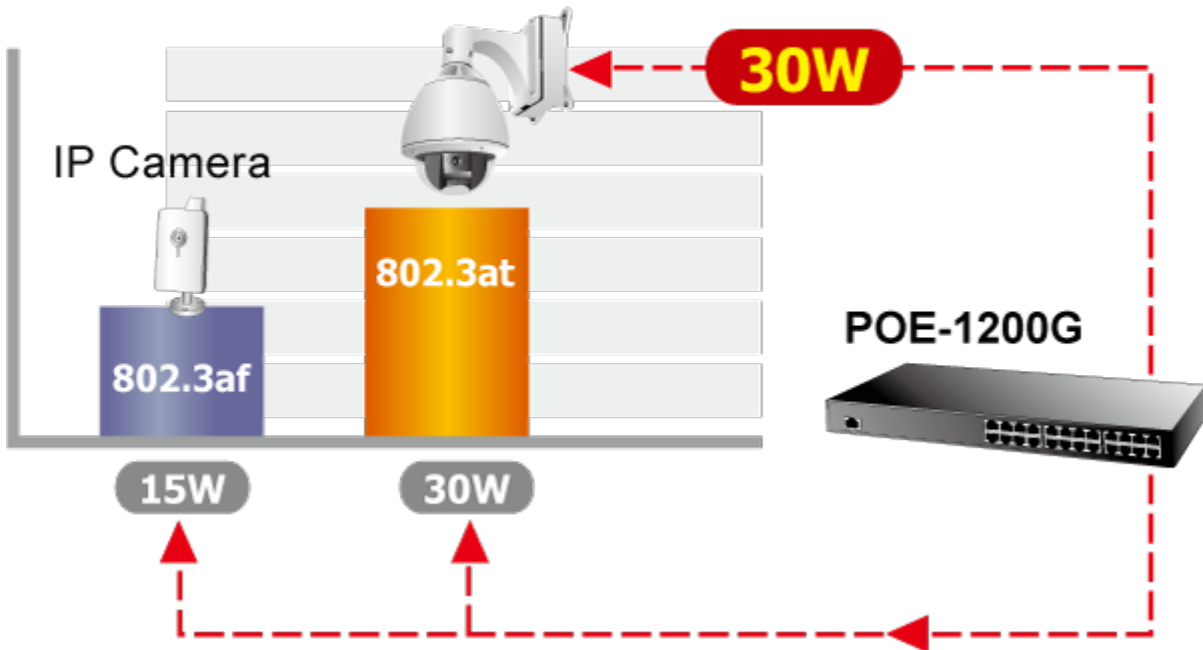

PLANET POE-1200G

Cena celkem:	8 621 Kč (bez DPH: 7 125 Kč)
Kód zboží:	NETPLA1293
Part No.:	POE-1200G
Záruka:	38 měs.
Stav:	Nové zboží

Popis

PLANET POE-1200G

12-ti portový PoE injektor pro napájení po ethernetu 10/100/1000Base-T. Standard 802.3at, Mid-span. 12 portů data-in, 12 portů data+power out. Celkový výkon 220W, 30W/port.

Web management, sledování stavů a ovládání napájení portů, "Power Scheduler" - časový plánovač, PING watchdog. Hardware verze 4.

12-ti portový gigabitový PoE injektor s plnou podporou standardů IEEE 802.3, IEEE 802.3u, IEEE 802.3ab, IEEE 802.3af a IEEE 802.3at. Zařízení napájí koncová napájená zařízení (PD-powered device) 52V DC s celkovou zatížitelností 220W. Instaluje se mezi klasický ethernet přepínač a napájená zařízení, tím přidružuje napětí pro provoz koncových zařízení na vedení ethernet bez efektu na rychlost přenosu dat nebo limitu na maximální vzdálenost segmentu připojení (ethernet do 100m). POE-1200G představuje řešení pro napájení 802.3af/at kompatibilních zařízení bez nutnosti instalace dodatečné kabeláže nebo napájecích zdrojů. Dovoluje tak zachovat stávající síťovou topologii.

ZÁKLADNÍ SPECIFIKACE

Rozhraní: 24 x RJ-45 10/100/1000 Mbps : 12 x Data input, 12 x PoE (Data + Power) output

Celkový napájecí výkon: do 220 W, IEEE 802.3, IEEE 802.3u, IEEE 802.3ab, IEEE 802.3at

Zatížitelnost portu: až 60 W

Napájení: 100-240V AC, 50/60 Hz, 8A

Provozní teplota: 0 až 50°C

Rozměry: 440 x 300 x 44,5 mm

Hmotnost: 4,8 kg

PoE PD Alive Checking

PoE Schedule

Real Time Per Port Usage

PTZ / Speed Dome Camera