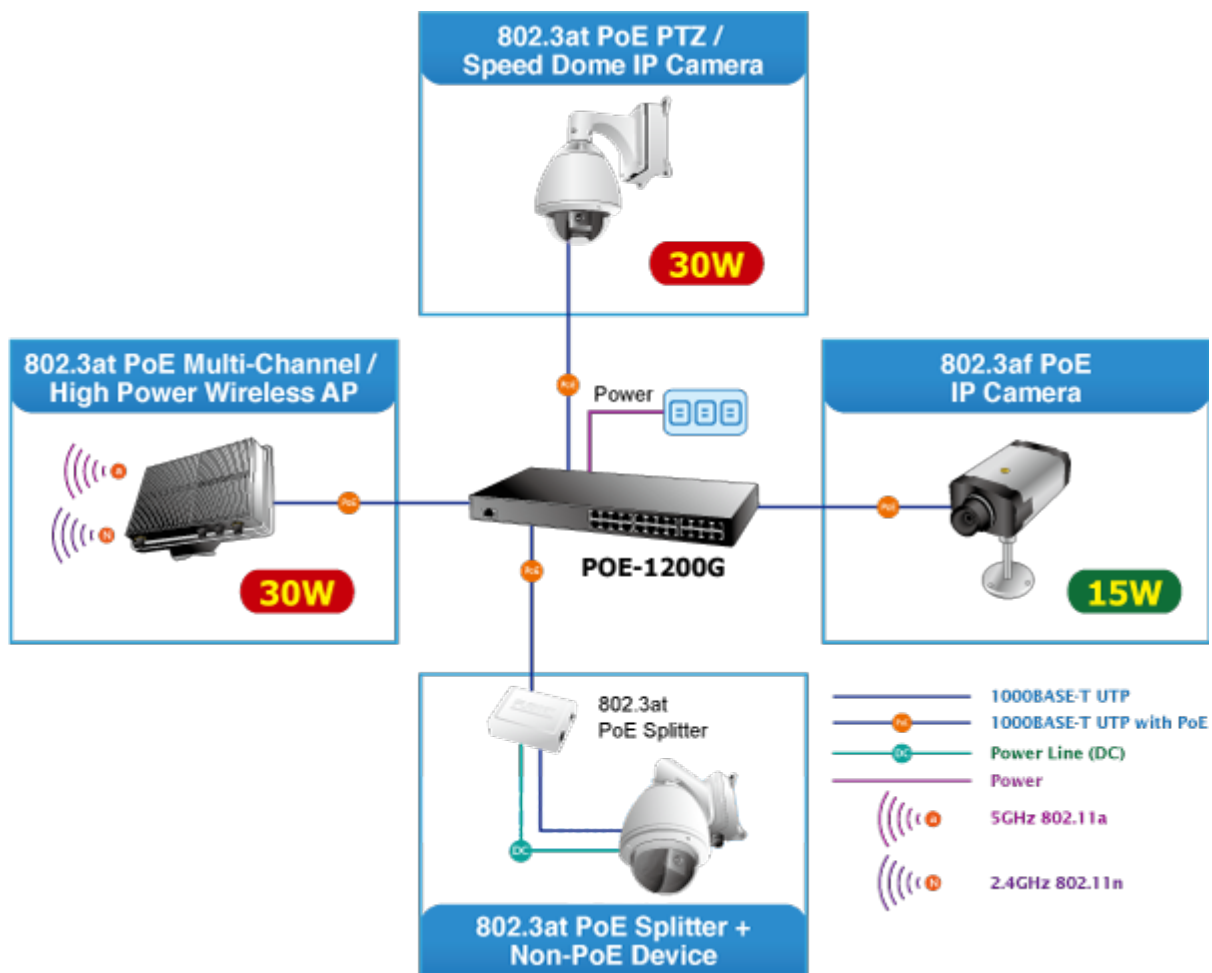

[Parametry](#)

[Manuál](#)

[Ostatní download](#)