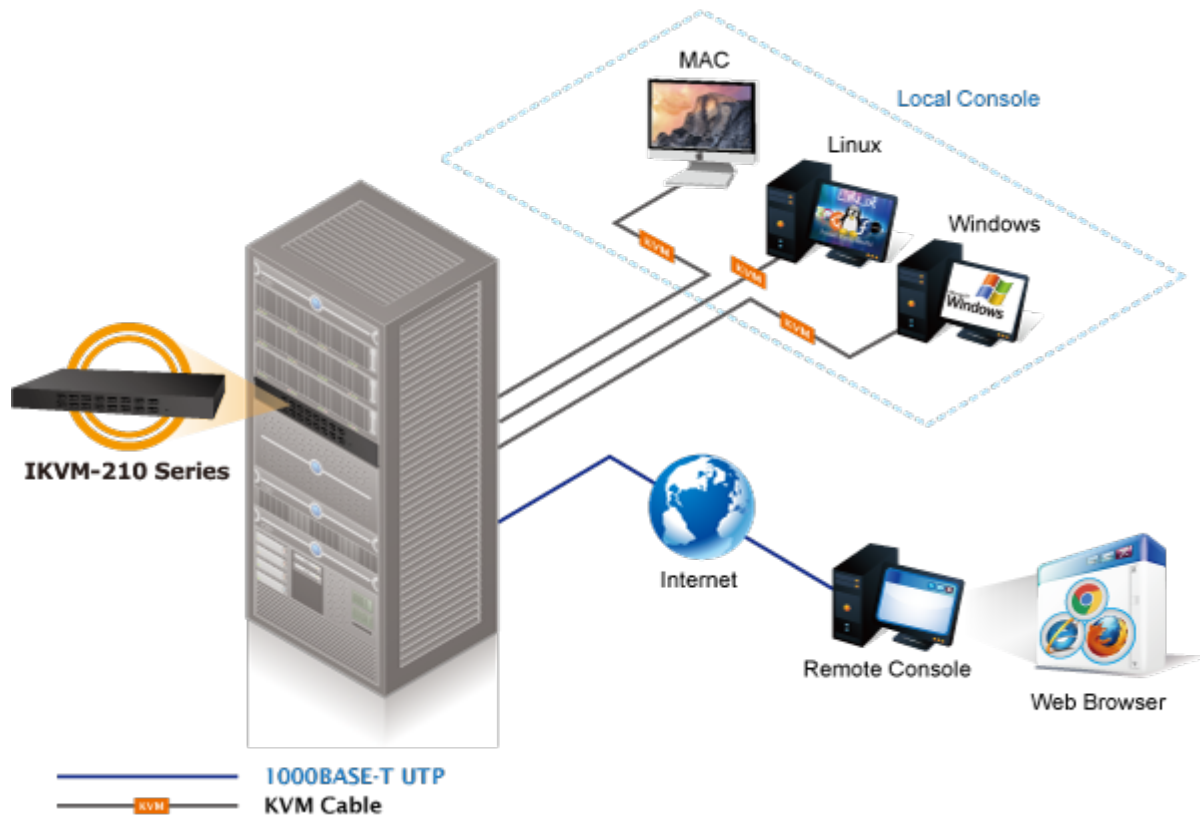

1 propojovací kabel délky 1,8 m v balení. Jednotka pro vzdálené ovládání několika počítačů přes internet nebo LAN síť díky interní možnosti hardwarového enkódování a přepínání periferních portů jako jsou video výstup, klávesnice a myš.

Fyzicky se přenáší obraz z připojených počítačů nebo serverů, řešení vzdáleného ovládání je absolutně nezávislé na instalovaných operačních systémech, je umožněn přístup do BIOSu ovládaného stroje.

Uživatel tak může spravovat až 8 počítačů, mezi jednotlivými vstupy se lze operativně elektronicky přepínat. Zařízení lze kaskádovat s dalšími KVM (keyboard-video-mouse) přepínači, jako jsou např. modely Planet KVM-210, počet ovládaných počítačů tak lze přímo rozšířit na počet 64 PC stanic.

Další vlastnosti:

- OSD a tlačítka pro lokální přepínání
- možná kaskáda až 8 KVM pro ovládání až 64 PC serverů/PC stanic
- připojitelné na klasická KVM která mají funkci hot-keys. Umožňuje pomocí jediného IKVM ovládat velké množství počítačů

Mechanické vlastnosti a prostředí:

Rozměry: 432 x 155 x 44 mm

Hmotnost: 2,22 kg

Software ovládání a přístup:

- management pomocí dodané utility (Windows)
- max. rozlišení lokální 2048x1536, vzdálené 1920x1080
- zabezpečená komunikace s šifrováním provozu DES, 3DES, AES
- nastavení parametrů myši vzdáleného počítače: rychlost, zobrazování kurzoru, sloučení/rozdělení vzdálené a lokální myši
- softwarová klávesnice pro situace kdy je lokální klávesnice odlišná od vzdálené, mapování znaků