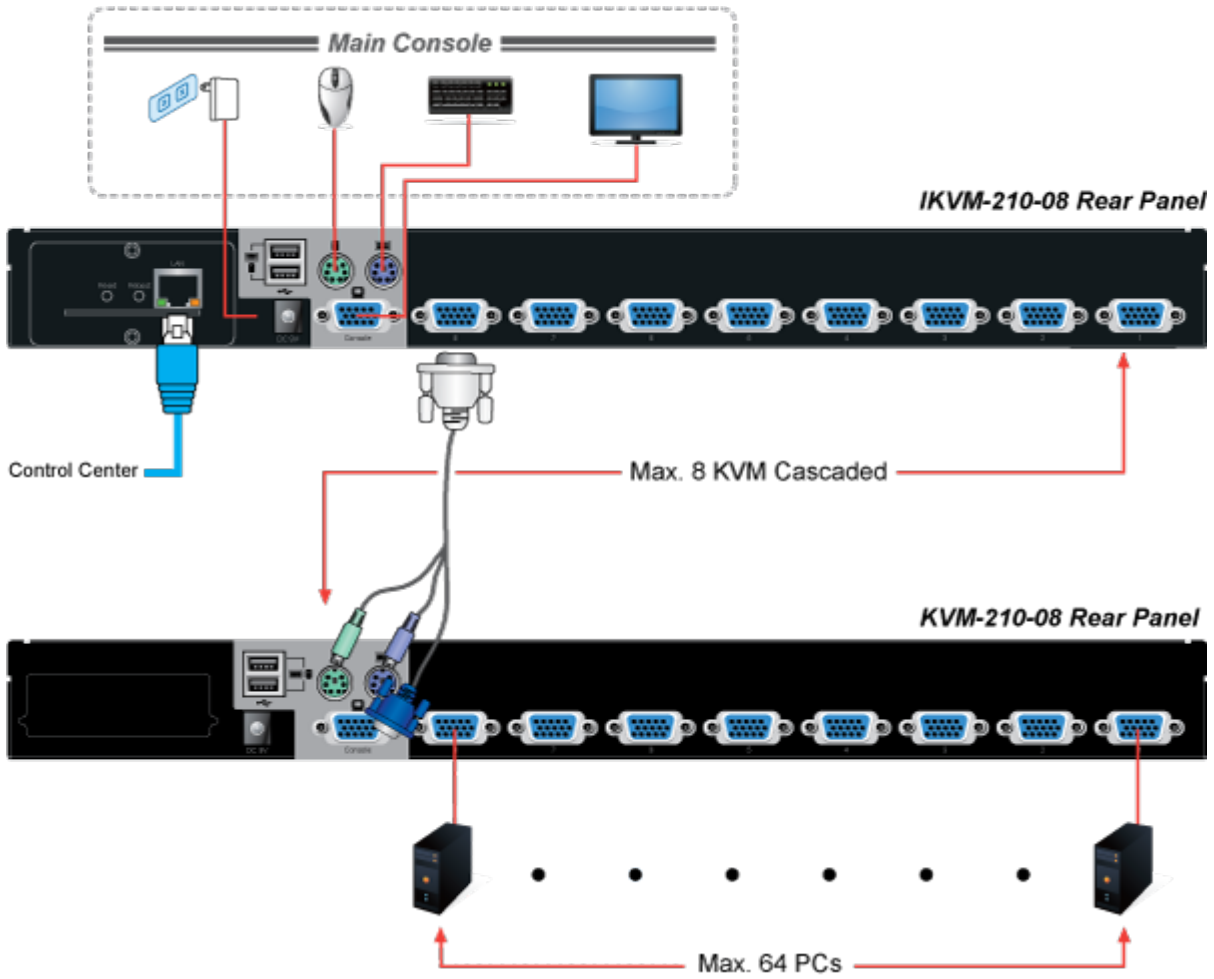

1 propojovací kabel délky 1,8 m v balení. Jednotka pro vzdálené ovládání několika počítačů přes internet nebo LAN síť díky interní možnosti hardwarového enkódování a přepínání periferních portů jako jsou video výstup, klávesnice a myš.

Fyzicky se přenáší obraz z připojených počítačů nebo serverů, řešení vzdáleného ovládání je absolutně nezávislé na instalovaných operačních systémech, je umožněn přístup do BIOSu ovládaného stroje.

Uživatel tak může spravovat až 8 počítačů, mezi jednotlivými vstupy se lze operativně elektronicky přepínat. Zařízení lze kaskádovat s dalšími KVM (keyboard-video-mouse) přepínači, jako jsou např. modely Planet KVM-210, počet ovládaných počítačů tak lze přímo rozšířit na počet 64 PC stanic.

ZÁKLADNÍ SPECIFIKACE

Počet ovládaných počítačů: 8

Přípojovací kabely: 8x KVM port pro připojení kabelu 3-v-1 (VGA, PS/2 klávesnice, PS/2 myš). Součástí balení 1x kabel KVM-KC1-1.8.

Porty: VGA HDB 15 pin pro připojení lokální klávesnice, myši a monitoru, 2x USB (typ A) porty pro připojení lokální klávesnice a myši

Mechanické vlastnosti a prostředí:

Rozměry: 432 x 155 x 44 mm

Hmotnost: 2,22 kg

Software ovládání a přístup:

- management pomocí dodané utility (Windows)
- max. rozlišení lokální 2048x1536, vzdálené 1920x1080
- zabezpečená komunikace s šifrováním provozu DES, 3DES, AES
- nastavení parametrů myši vzdáleného počítače: rychlost, zobrazování kurzoru, sloučení/rozdělení vzdálené a lokální myši
- softwarová klávesnice pro situace kdy je lokální klávesnice odlišná od vzdálené, mapování znaků