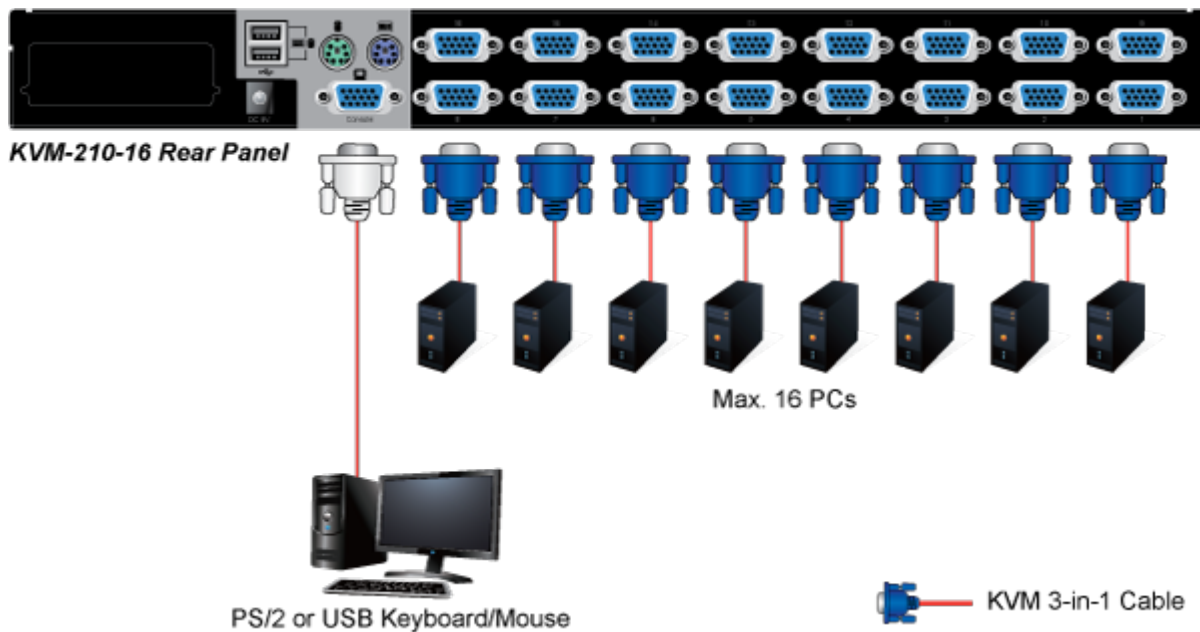

26 měs.

Stav:

Nové zboží

Popis

PLANET KVM-KC1-5

Propojovací kabel délky 5 m pro KVM přepínače a konzole řady 210.

Integruje do jediného kabelu VGA, USB a PS/2 konektory. Na straně KVM je pouze jediný konektor DB15HD.

ZÁKLADNÍ SPECIFIKACE

Konektor 1: VGA (F)

Konektor 2: VGA (F), USB, 2 x PS/2

Délka: 5 m

Barva: černá

[Ostatní download](#)