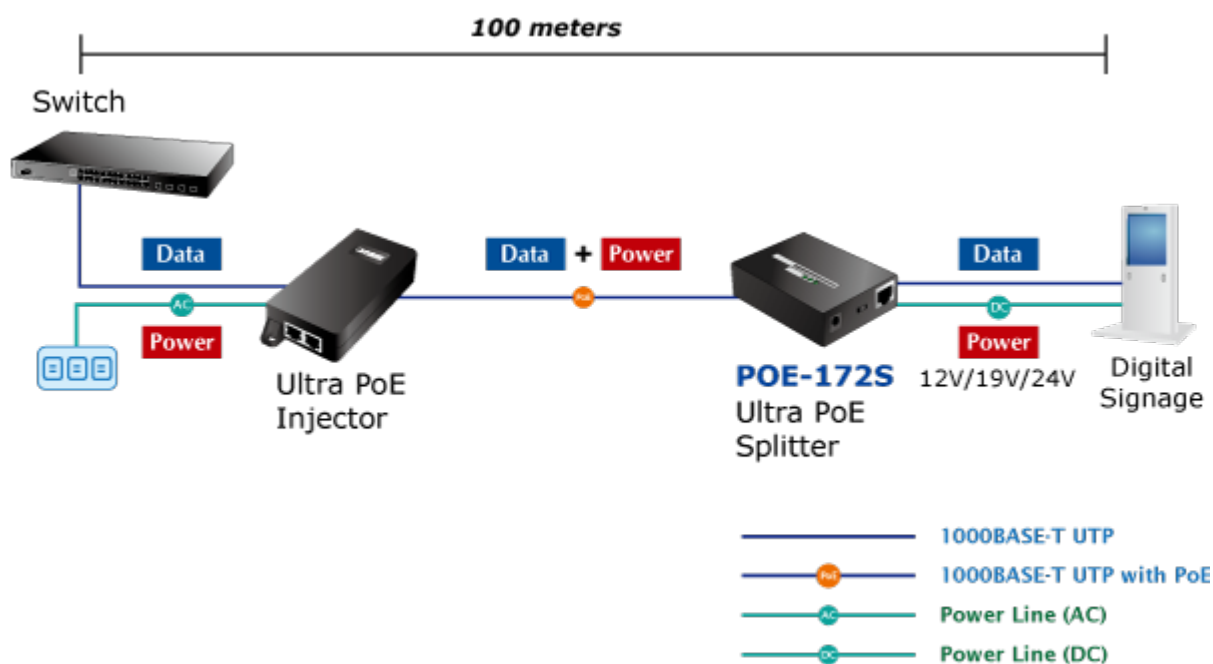

38 měs.

Stav:

Nové zboží

Popis

PLANET POE-172S

Gigabitový splitter pro napájení po Ethernetovém kabelu. Část pro přímé napájení vzdálených zařízení do příkonu až 60 W. Volitelné výstupní napětí 12/19/24 V DC, přepínání DIP přepínačem. Instalace desktop nebo do šasi.

"Power over Ethernet splitter" s maximální zatížitelností až 60 W pro napájení zařízení po ethernetu. Designovaný pro použití s kamerami PTZ, dotykovými monitory, pokladními terminály nebo Wi-Fi přístupovými body. Lze ho využít i pro napájení zařízení jako jsou embedded počítače nebo LCD zobrazovače, kiosky apod.

Napájení PoE lze realizovat i na gigabitovém ethernetu, napájení se přenáší po všech vodičích UTP/FTP ethernet vedení, injektor podporuje IEEE 802.3 / 802.3u / 802.3ab, 10/100/1000Base-T.

ZÁKLADNÍ SPECIFIKACE

Hmotnost: 300 g

POE funkce:

Celkový napájecí výkon: IEEE 802.3bt (zpětně kompatibilní s IEEE 802.3at, IEEE 802.3af)

Počet injektorů: 1 x až 60 W

Typ napájení: End-span, Mid-span

Typická aplikace:

PoE 802.3bt: