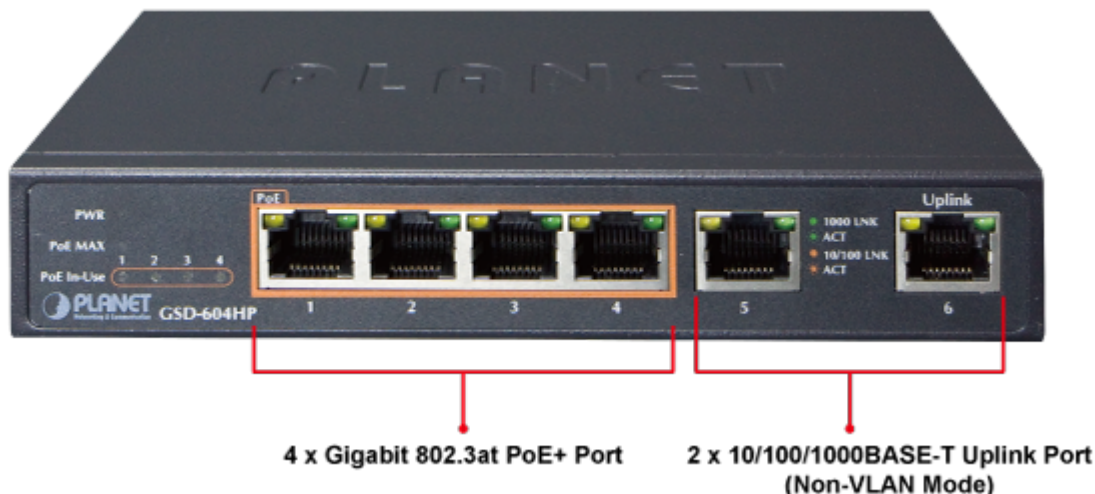

## SWITCH PLANET GSD-604HP

Cena celkem:

**1 781 Kč**  
**(bez DPH: 1 472 Kč)**

Kód zboží:

NETPLA1368

Part No.:

GSD-604HP

Záruka:

### PLANET GSD-604HP

Gigabitový přepínač **6 portů 1000 Base-T** z toho 4 porty s **PoE injektorem 802.3at**, napájecí výkon až **55 W**. Portové **VLAN**, ochrana proti smyčkám, **PoE Extend režim (až 250 m při 10 Mbps)**. Externí napájecí zdroj, kovové provedení, bez ventilátorů (fanless).

Gigabitový 6portový přepínač se 4 PoE (power over ethernet) porty pro centralizované napájení zařízení po ethernetu jako jsou IP kamery, WiFi prvky nebo VOIP telefony. Zařízení je svým provedením vhodné jak pro instalaci do domácích nebo kancelářských prostorů, je vhodné i pro aplikace v lokálních rozvaděčích. Portové VLAN zajistí oddělený provoz mezi napájenými porty, porty bez PoE slouží jako uplink a pro sdružený provoz k připojení NVR nebo NAS.

#### Fyzické vlastnosti:

**Porty:** 2x RJ-45 10/100/1000 Base-T, 4x GbE RJ-45 IEEE 802.3at/af PoE**Paměť:** 8k MAC adres**Propustnost:** sběrnice 12 Gbps, provozně 8,92 Mpps**Podpora přenosu:** JumboFrame 9 KB**Provedení:** desktop**Napájení:** externí napájecí zdroj DC 54 V, vlastní příkon <5 W**Ochrana:** ne**Provozní teplota:** 0 až +50 °C**Rozměry:** 160 x 92,5 x 28 mm**Hmotnost:** 374 g