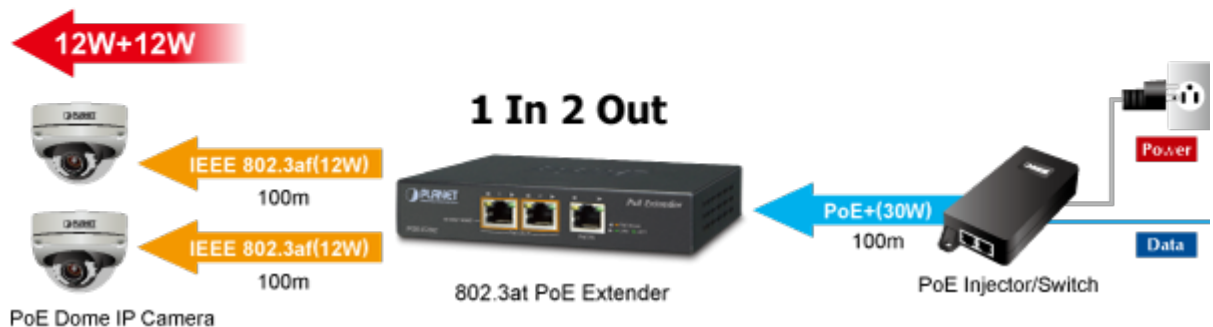

POE funkce:

Celkový napájecí výkon: 25 W, IEEE 802.3af, IEEE 802.3at

Počet injektorů: 1 x až 30,8 W (vstup), 2 x až 25 W

Typ napájení: End-span

Pokročilé funkce:

1. Rozšiřuje dosah PoE na dalších 100 metrů