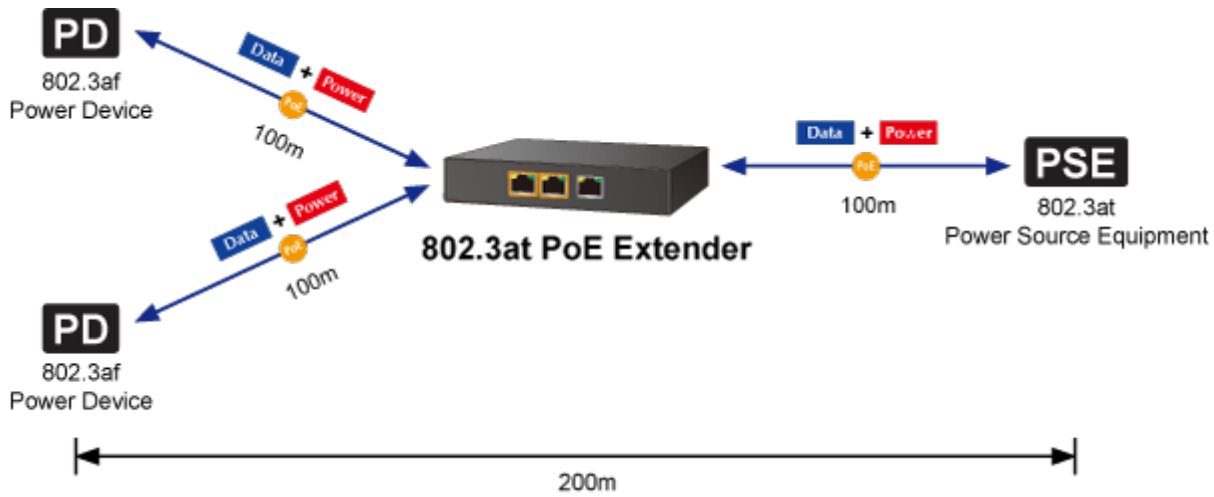

Aplikace extenderu je ideální v místě použití IP kamer nebo bezdrátových přístupových bodů na jejich delší přípojně vzdálenosti. Cenově se tak jedná o levné rozšíření možnosti instalovat napájená zařízení do míst vzdálenějších od centrálního switchu nebo racku. Použití spočívá v jednoduchém vložení extenderu na přerušené vedení.

**Napájení:** IEEE 802.3at DC 52-56 V, celkový příkon do 36 W

**Ochrana:** ESD do 2 kV, EFT do 2 kV

**Provozní teplota:** 0 až +50 °C

**Rozměry:** 140 x 77 x 28 mm

**Hmotnost:** 234 g

#### POE funkce:

**Celkový napájecí výkon:** 25 W, IEEE 802.3af, IEEE 802.3at

**Počet injektorů:** 1 x až 30,8 W (vstup), 2 x až 25 W

**Typ napájení:** End-span

**Pokročilé funkce:**

1. Rozšiřuje dosah PoE na dalších 100 metrů