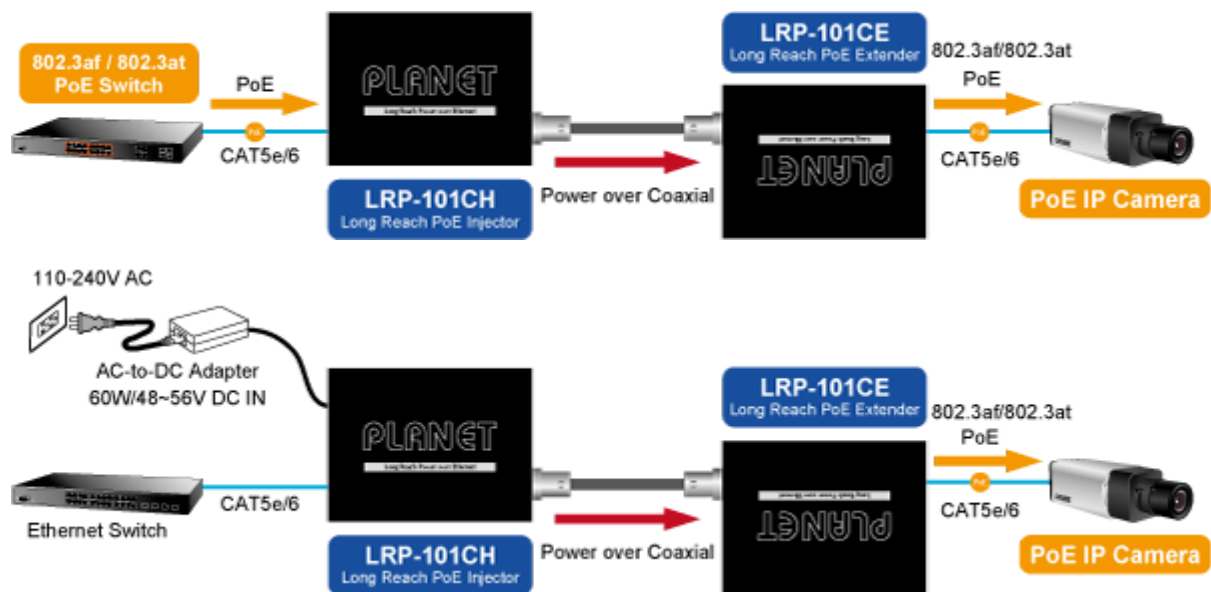

Aplikace extenderu je ideální v místě použití IP kamer nebo bezdrátových přístupových bodů na jejich delší přípojné vzdálenosti. Technicky jde o integrované rozšíření možnosti instalovat napájená zařízení do míst vzdálenějších od centrálního switchu nebo racku.

ZÁKLADNÍ SPECIFIKACE

Vlastnosti:

- LED indikace provozního stavu
- Dosah 200 m s PoE+, 600 m s PoE, 1600 m bez PoE
- Koaxiální přenos LRE (Long reach ethernet) dle IEEE 1901
- Modulace W-OFDM
- Šifrace AES-128

- Kmitočtové spektrum 2 - 28 MHz

Fyzické vlastnosti:

Porty: 1 x RJ-45 10/100BASE-TX s PoE výstupem 802.3at/af, 1 x BNC konektor

Provedení: na zeď, DIN lišta (vyžaduje držák, není součástí balení)

Napájení: BNC PoC vstup 44-56V DC

Typ napájení: End-span

Typická aplikace:

Možné způsoby použití:

Napájení PoE:

[Manuál](#)

[Ostatní download](#)