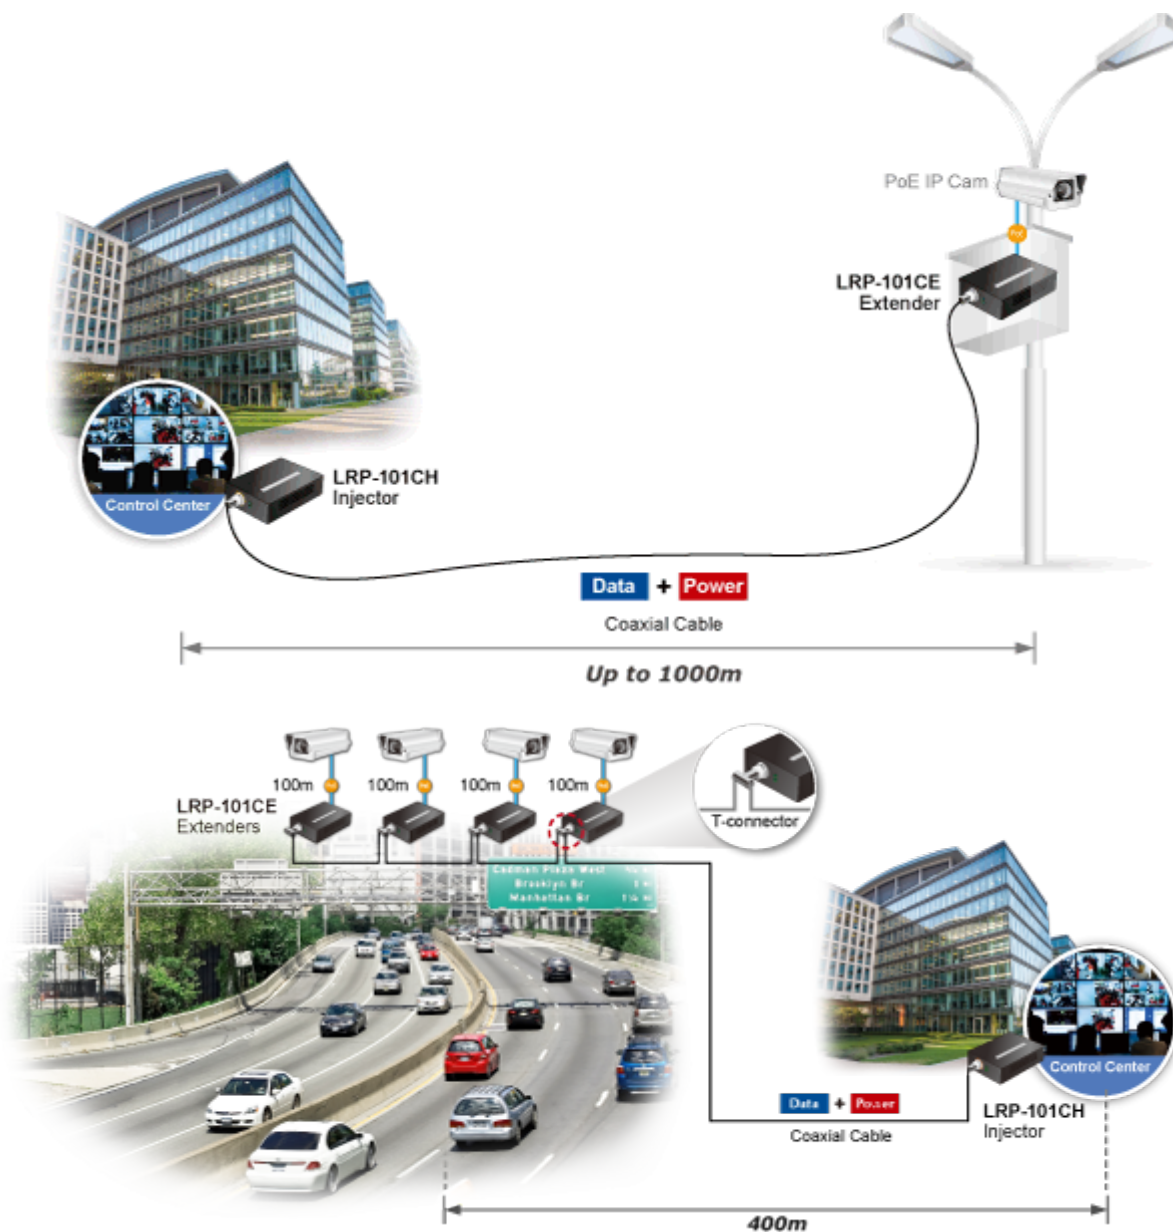

- Kmitočtové spektrum 2 - 28 MHz

Fyzické vlastnosti:

Porty: 1 x RJ-45 10/100BASE-TX s PoE výstupem 802.3at/af, 1 x BNC konektor

Provedení: na zeď, DIN lišta (vyžaduje držák, není součástí balení)

Napájení: BNC PoC vstup 44-56V DC

Ochrana: ESD + EFT do 2 KV DC

Provozní teplota: -20 až 70°C, vlhkost 5 - 95 %

Rozměry: 94 x 70 x 26 mm

Hmotnost: 375 g

POE funkce:

Celkový napájecí výkon: IEEE 802.3at, IEEE 802.3af

Počet injektorů: 1 x až 30 W

Typ napájení: End-span

Typická aplikace:

Možné způsoby použití: