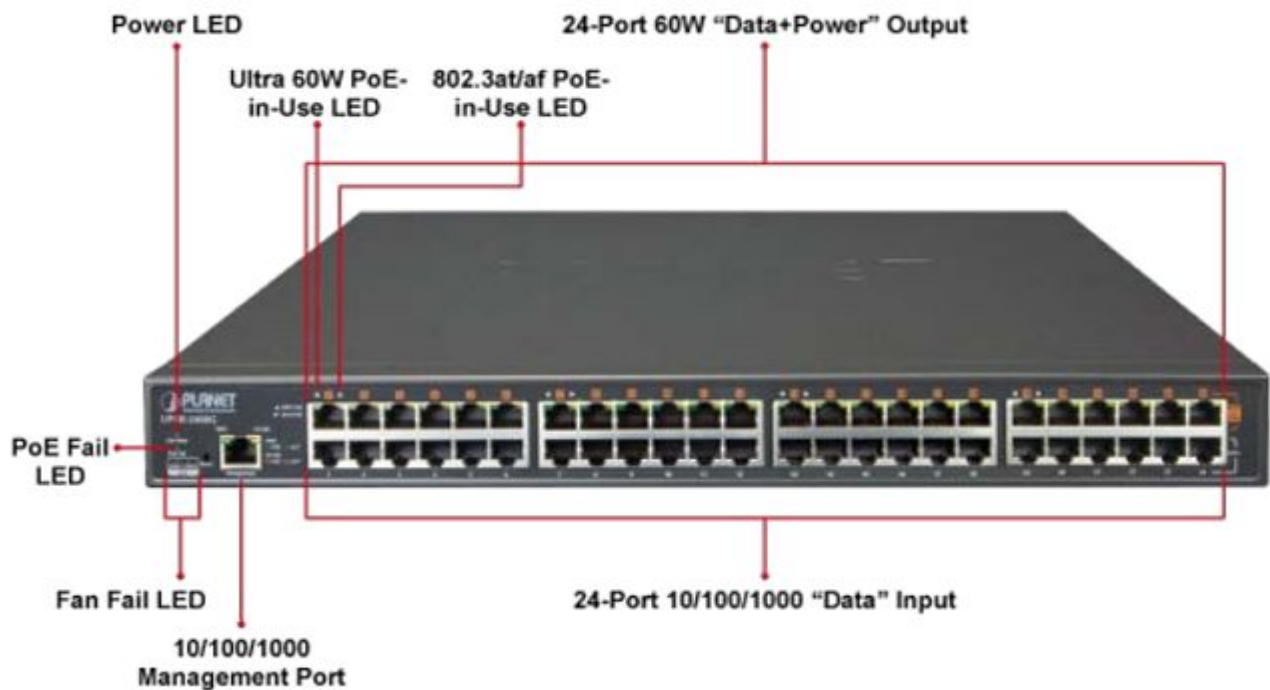

PLANET UPOE-2400G

24portový Ultra PoE+ injektor pro napájení po Ethernetovém kabelu, standard **IEEE 802.3bt PoE++ (8x až 95 W/port + 16x až 75 W/port)**, 24x port data-in, 24x port data+power out.

Web správa, watchdog, scheduler, SNMP trap. Napájení AC 230 V, instalace 19"/1U.

Ultra PoE+ (power over ethernet) Injektor HUB pro napájení vícepřikonových zařízení IEEE 802.3bt po ethernetu. Je navržen pro napájení zařízení jako jsou PTZ nebo Speedome IP kamery, WiFi přístupové body, VoIP telefony a terminálové stanice včetně LCD monitorů.

K dispozici je celkem 16 portů **s celkovým napájecím výkonem 800 W**, injektor je průchozí, napájení přidružuje na již stávající ethernet Cat5/5e/6 vedení.

ZÁKLADNÍ SPECIFIKACE

Rozhraní: 24 x RJ-45 10/100/1000 Mbps : 24 x Data input, 24 x PoE (Data + Power) output, 1 x RJ-45 port konzole