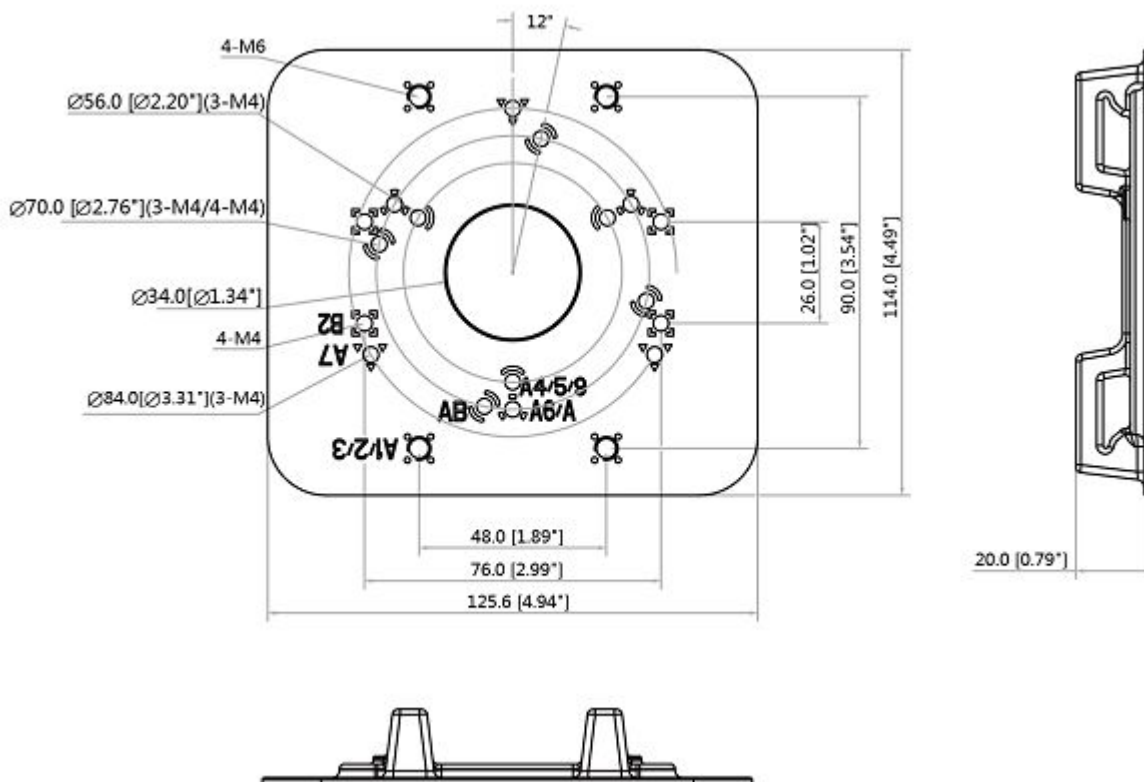

38 měs.

Stav:

Nové zboží

Popis

Dahua PFA152-E

Držák pro montáž kamer na sloup/trubku, zatížitelnost 3 kg. Použitelné na trubku průměru 80 až 150 mm.

Pro přehled držáků a upevnění klikněte [ZDE](#).

ZÁKLADNÍ SPECIFIKACE

Nosnost: 3 kg

Materiál: hliník, ocel

Hmotnost: 270 g

Barva: bílá

Rozměry: 125,6 × 114 × 20 mm

[Přehled držáků a upevnění](#)

[Ostatní download](#)
